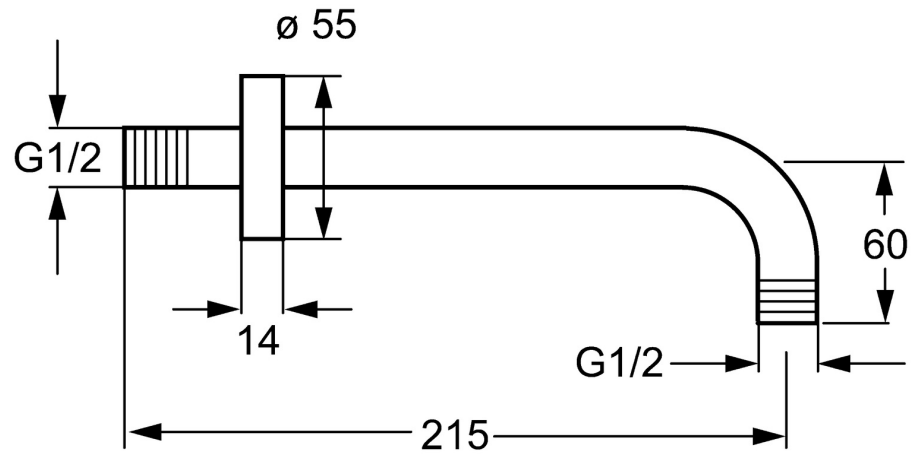

EAN: 4015474269354
static.hansa.com/04110200

- Dusche
- Zubehör
- Wandmontage
- Chrom
- Rosette rund

Technische Daten

Technische Eigenschaften

Anschlussgröße	G1/2 x G1/2
Durchmesser	21 mm
Ausladung	200 mm
Werkstoff	Messing