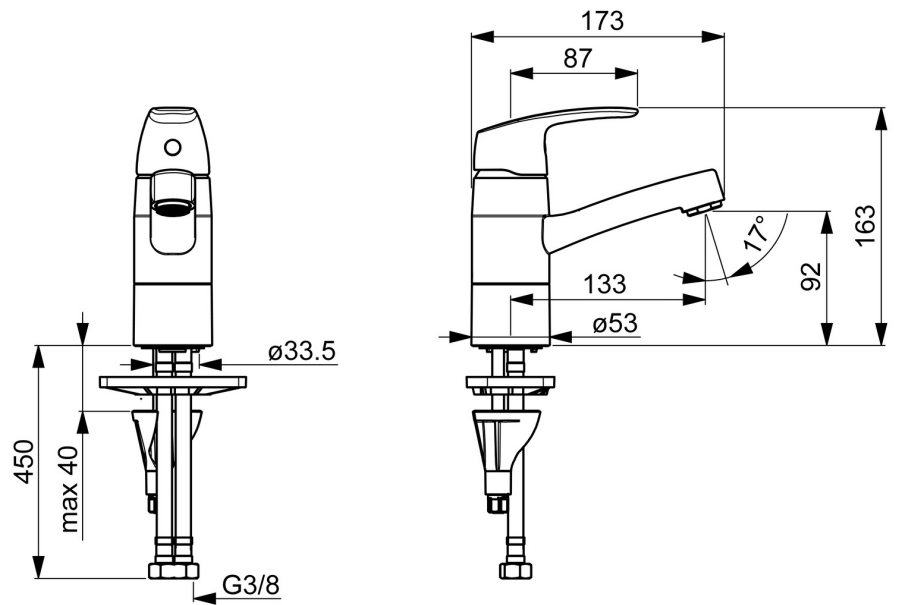

EAN: 4057304003165
static.hansa.com/45152283

- Waschtisch
- Einhebelmischer
- Standmontage
- Chrom
- Schwenkbarer Auslauf, Anschlag herausnehmbar
- CASCADE® Strahlregler
- Hebel mit W+K-Kennzeichnung, Einhandbedienhebel/Griff
- Temperaturbegrenzer, Heißwassersperre einstellbar (im Lieferumfang enthalten)
- \varnothing 4.0 Steuerpatrone mit keramischen Dichtscheiben zur Wassermengen- und Temperatureinstellung
- Anschluss über flexible Druckschläuche
- HANSA 3S-Installation: System für sichere und schnelle Montage, Armaturenkörper aus entzinkungsbeständigem Messing (DZR)
- Ohne Ablaufgarnitur
- ohne silikonhaltige Fette

Technische Daten

Durchflusseigenschaften

Durchfluss bei 3 bar **6.0 l/min**

Technische Eigenschaften

DN-Größe (Nennmaß) **DN15**
 Warmwasserversorgung **max. +70°C**
 Arbeitsdruck **0.5-10 bar**
 Anschlussgröße **G3/8**
 Ausladung **133 mm**
 Sicherungseinrichtung (EN1717) **AA**
 Werkstoff **Messing**

Ersatzteile

SP45152283

	Name	Art.-Nr.
01	Hebel	59914453
02	Abdeckkappe Ausgelaufen	59914482
03	Spann-Mutter, M4x1.5, SW 38	59914128
04	Kartusche, 4.0 Classic	59914129
05	Auslauf, L=132 Ausgelaufen	59914483
06	Begrenzer für Schwenkauslauf, 120°	59914489
07	Befestigungsschraube, M8x1, L=130	59914474
08	Befestigungssatz	59914475
09	Luftsprudler, M24x1 STD HC A	59914484
10	Gleitring Ausgelaufen	59914490
11	Auslaufdichtungen	59914485
12	Lagerring Ausgelaufen	59914486
13	Bodendichtung	59914591
14	PVC-Befestigungsplatte	59910008