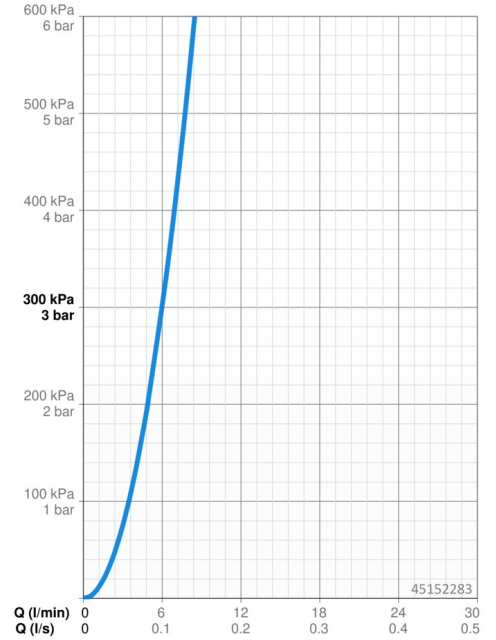

EAN: 4057304003165
static.hansa.com/45152283

- Waschtisch
- Einhebelmischer
- Standmontage
- Chrom
- Schwenkbarer Auslauf, Anschlag herausnehmbar
- CASCADE® Strahlregler
- Hebel mit W+K-Kennzeichnung, Einhandbedienhebel/Griff
- Temperaturbegrenzer, Heißwassersperre einstellbar (im Lieferumfang enthalten)
- \varnothing 4.0 Steuerpatrone mit keramischen Dichtscheiben zur Wassermengen- und Temperatureinstellung
- Anschluss über flexible Druckschläuche
- HANSA 3S-Installation: System für sichere und schnelle Montage, Armaturenkörper aus entzinkungsbeständigem Messing (DZR)
- Ohne Ablaufgarnitur
- ohne silikonhaltige Fette

Technische Daten

Durchflusseigenschaften

Durchfluss bei 3 bar **6.0 l/min**

Technische Eigenschaften

DN-Größe (Nennmaß) **DN15**
 Warmwasserversorgung **max. +70°C**
 Arbeitsdruck **0.5-10 bar**
 Anschlussgröße **G3/8**
 Ausladung **133 mm**
 Sicherungseinrichtung (EN1717) **AA**
 Werkstoff **Messing**

Vorschriften

EN Standard **EN 817**
 Geräuschkategorie **I (ISO 3822)**

Zulassungen und Deklarationen

ABP **P-IX 29754/IA**
 Konformitätserklärung **DoC**
 EPD **S-P-06391**

Nachhaltigkeit

EPD module A1 (kg CO2 eq.) **7,53**
 EPD module A2 (kg CO2 eq.) **0,36**
 EPD module A3 (kg CO2 eq.) **0,71**
 EPD module A1-A3 (kg CO2 eq.) **8,61**
 EPD module A4 (kg CO2 eq.) **0,24**
 EPD module B7 (kg CO2 eq.) **1854,00**
 EPD module C2 (kg CO2 eq.) **0,02**
 EPD module C3 (kg CO2 eq.) **0,02**
 EPD module C4 (kg CO2 eq.) **0,06**
 EPD module D (kg CO2 eq.) **-6,12**