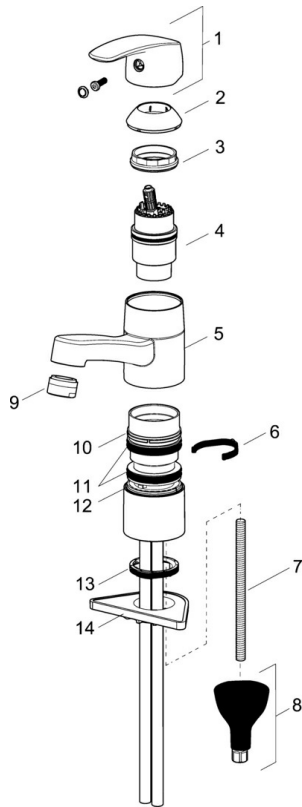

EAN: 4057304003165
static.hansa.com/45152283

- Waschtisch
- Einhebelmischer
- Standmontage
- Chrom
- Schwenkbarer Auslauf, Anschlag herausnehmbar
- CASCADE® Strahlregler
- Hebel mit W+K-Kennzeichnung, Einhandbedienhebel/Griff
- Temperaturbegrenzer, Heißwassersperre einstellbar (im Lieferumfang enthalten)
- \varnothing 4.0 Steuerpatrone mit keramischen Dichtscheiben zur Wassermengen- und Temperatureinstellung
- Anschluss über flexible Druckschläuche
- HANSA 3S-Installation: System für sichere und schnelle Montage, Armaturenkörper aus entzinkungsbeständigem Messing (DZR)
- Ohne Ablaufgarnitur
- ohne silikonhaltige Fette

Technische Daten

Durchflusseigenschaften

Durchfluss bei 3 bar **6.0 l/min**

Technische Eigenschaften

DN-Größe (Nennmaß) **DN15**
 Warmwasserversorgung **max. +70°C**
 Arbeitsdruck **0.5-10 bar**
 Anschlussgröße **G3/8**
 Ausladung **133 mm**
 Sicherungseinrichtung (EN1717) **AA**
 Werkstoff **Messing**

Ersatzteile

SP45152283

	Name	Art.-Nr.
01	Hebel	59914453
02	Abdeckkappe Ausgelaufen	59914482
03	Spann-Mutter, M4x1.5, SW 38	59914128
04	Kartusche, 4.0 Classic	59914129
05	Auslauf, L=132 Ausgelaufen	59914483
06	Begrenzer für Schwenkauslauf, 120°	59914489
07	Befestigungsschraube, M8x1, L=130	59914474
08	Befestigungssatz	59914475
09	Luftsprudler, M24x1 STD HC A	59914484
10	Gleitring Ausgelaufen	59914490
11	Auslaufdichtungen	59914485
12	Lagerring Ausgelaufen	59914486
13	Bodendichtung	59914591
14	PVC-Befestigungsplatte	59910008