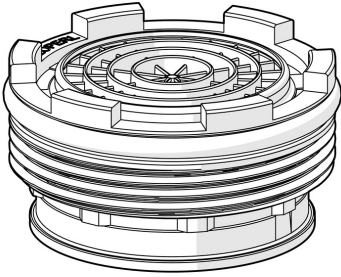

EAN: 4015474160316  
[static.hansa.com/59913131](http://static.hansa.com/59913131)

- Ersatzteile
- Außengewinde
- CASCADE® Strahlregler

### Technische Eigenschaften

Anschlussgröße **M24x1**