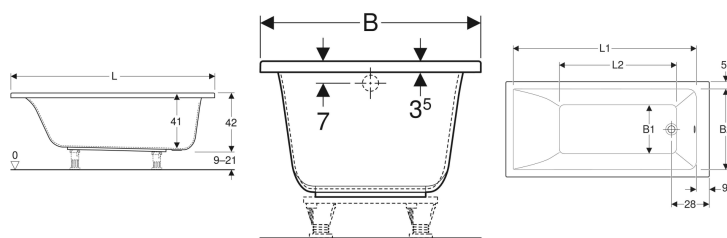

## Geberit Renova Plan Rechteckbadewanne

Beispielbild

### Lieferumfang

- Badewanne

- Abgang am Fußende
- Ablaufloch  $\varnothing$  52 mm
- Armaturlochbohrung nach EN 232 möglich

### Technische Daten

Werkstoff | Sanitäracryl

Art.-Nr.	Farbe / Oberfläche	L	L1	L2	B	B1	B2	H	Gesamtvolumen	VE1
554.300.01.1	weiß / glänzend	140 cm	125.4 cm	76.5 cm	70 cm	59.5 cm	36 cm	42 cm	157 l	
554.301.01.1	weiß / glänzend	150 cm	135.4 cm	86.5 cm	70 cm	59.5 cm	36 cm	42 cm	173 l	
554.302.01.1	weiß / glänzend	160 cm	145.4 cm	96.5 cm	70 cm	59.5 cm	36 cm	42 cm	178 l	
554.303.01.1	weiß / glänzend	160 cm	146 cm	87 cm	75 cm	64.4 cm	43 cm	42 cm	196 l	1 St.
554.304.01.1	weiß / glänzend	170 cm	155.4 cm	106.5 cm	70 cm	59.5 cm	36 cm	42 cm	193 l	
554.305.01.1	weiß / glänzend	170 cm	156 cm	98 cm	75 cm	64.4 cm	43 cm	42 cm	212 l	1 St.
554.306.01.1	weiß / glänzend	180 cm	165 cm	108 cm	80 cm	69.4 cm	47 cm	42 cm	242 l	1 St.