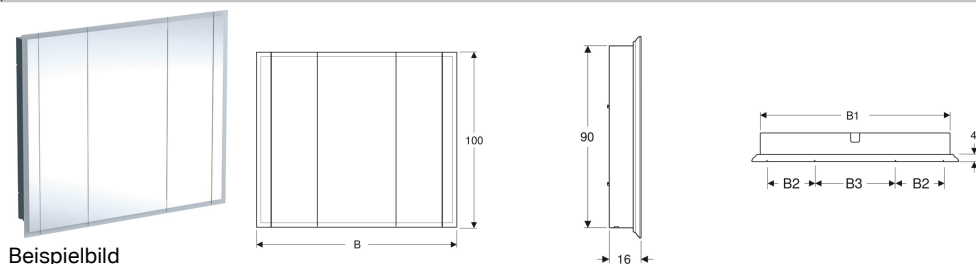

Geberit ONE Spiegelschrank mit Beleuchtung und drei Türen, Höhe 100 cm

Eigenschaften

- FSC™ C134279 zertifiziert
- LED-Beleuchtung
- Indirekte Beleuchtung
- Direkte und indirekte Beleuchtung, stufenlos dimmbar
- Rückseite verspiegelt
- Mit zwei Steckdosen
- Türen beidseitig verspiegelt
- Mit drei Türen
- Glaseinlegeböden versetzbar

- 6 Glaseinlegeböden

Zusätzlich zu bestellen

- Geberit Duofix Rohbaubox für Geberit ONE Spiegelschrank mit Höhe 100 cm
- Geberit GIS Rohbaubox für Geberit ONE Spiegelschrank mit Höhe 100 cm

Art.-Nr.	Farbe / Oberfläche	B	B1	B2	B3	Breite W asc htisch	H	H1	T	Leistungs aufnahme	Steckd ose	Lichtstrom (V max./oben/ unten)	V E1
500.485.P4.1	Korpus: Melamin / Aluminium gebürstet Türen: innen und außen verspiegelt	100 cm	90 cm	26 cm	35.5 cm	90 cm	100 cm	90 cm	16 cm	110 W	SEV T13	4371 / 2716 / 1655 lm	
500.485.00.1	Korpus: Melamin / Aluminium gebürstet Türen: innen und außen verspiegelt	100 cm	90 cm	26 cm	35.5 cm	90 cm	100 cm	90 cm	16 cm	110 W	CEE 7/3 (Schuko)	4371 / 2716 / 1655 lm	1 St.
500.496.00.1	Korpus: Melamin / Aluminium gebürstet Türen: innen und außen verspiegelt	115 cm	105 cm	28 cm	46.5 cm	105 cm	100 cm	90 cm	16 cm	112 W	CEE 7/3 (Schuko)	4716 / 2928 / 1788 lm	1 St.
500.496.P4.1	Korpus: Melamin / Aluminium gebürstet Türen: innen und	115 cm	105 cm	28 cm	46.5 cm	105 cm	100 cm	90 cm	16 cm	112 W	SEV T13	4716 / 2928 / 1788 lm	

Art.-Nr.	Farbe / Oberfläche	B	B1	B2	B3	Breite W asc htisch	H	H1	T	Leistungs aufnahme	Steckd ose	Lichtstrom (V max./oben/ unten)	V E1
außen verspiegelt													
500.487.00.1	Korpus: Melamin / Aluminium gebürstet Türen: innen und außen verspiegelt	130 cm	120 cm	35 cm	44.5 cm	120 cm	100 cm	90 cm	15.7 cm	115 W	CEE 7/3 (Schuko)	5061 / 3124 / 1937 lm	1 St.
500.487.P4.1	Korpus: Melamin / Aluminium gebürstet Türen: innen und außen verspiegelt	130 cm	120 cm	35 cm	44.5 cm	120 cm	100 cm	90 cm	15.7 cm	115 W	SEV T13	5061 / 3124 / 1937 lm	