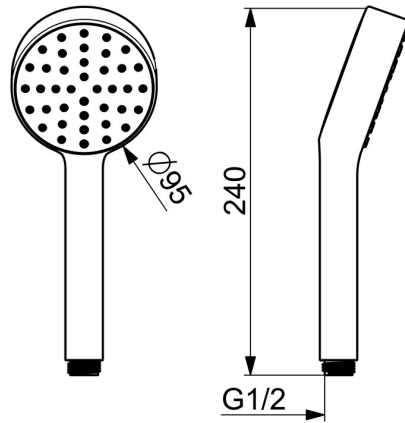

EAN: 4057304018565  
[static.hansa.com/04160180](https://static.hansa.com/04160180)

- Dusche
- Gesundheit & Pflege, Zubehör
- Chrom
- Anti-Kalk-Technik
- Aerosolarm - Wasserstrahl mit wenig beigemischter Luft
- 1-strahlig

### Technische Eigenschaften

Warmwasserversorgung **max. +65°C**  
 Arbeitsdruck **0.5-5 bar**  
 Anschlussgröße **G1/2**  
 Werkstoff **Verbundwerkstoff**