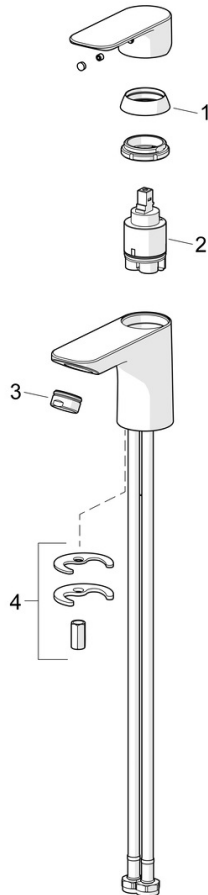

EAN: 4057304021169
static.hansa.com/5550220300006

- Waschtisch
- Einhebelmischer, Kaltstartfunktion
- Standmontage
- Chrom
- Feststehender Auslauf
- PCA® konstante Durchflussleistung unabhängig vom Fließdruck
- Hebel mit W+K-Kennzeichnung, Einhandbedienhebel/Griff
- Ablaufgarnitur mit Zugstange
- Temperaturbegrenzer, Heißwassersperre einstellbar (im Lieferumfang enthalten), Energiespar-Variante (Cold Start), Kaltwasser in Mittelstellung
- HANSAECO \varnothing 3.5 Steuerpatrone mit keramischen Dichtscheiben zur Wassermengen- und Temperatureinstellung. Wasserbremse bei ca. 60% Wassermenge
- Anschluss über flexible Druckschläuche
- Rapid-Montagesystem

Technische Daten

Durchflusseigenschaften

Durchfluss bei 3 bar (mit Durchflussregler) **4.8 l/min**

Technische Eigenschaften

DN-Größe (Nennmaß) **DN15**
 Warmwasserversorgung **max. +70°C**
 Arbeitsdruck **0.5-10 bar**
 Anschlussgröße **G3/8**
 Ausladung **112 mm**
 Sicherungseinrichtung (EN1717) **AA**
 Werkstoff **Messing**

Vorschriften

EN Standard **EN 817**
 Geräuschklasse **I (ISO 3822)**

Zulassungen und Deklarationen

Konformitätserklärung **DoC**

Ersatzteile

SP5540220300006

	Name	Art.-Nr.
01	Abdeckkappe	1017127V
02	Kartusche, 3,5 cold start	59913953
03	Luftsprudler, M24x1, 6 l/min	59913727
04	Befestigungssatz	1017128V