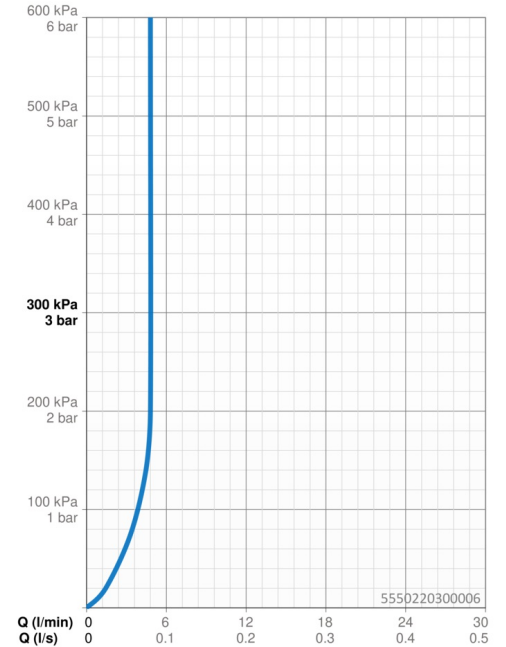

Technische Daten

Durchflusseigenschaften

Durchfluss bei 3 bar (mit Durchflussregler) **4.8 l/min**

Technische Eigenschaften

DN-Größe (Nennmaß) **DN15**
Warmwasserversorgung **max. +70°C**
Arbeitsdruck **0.5-10 bar**
Anschlussgröße **G3/8**
Ausladung **112 mm**
Sicherungseinrichtung (EN1717) **AA**
Werkstoff **Messing**

Vorschriften

EN Standard **EN 817**
Geräuschklasse **I (ISO 3822)**

Zulassungen und Deklarationen

Konformitätserklärung **DoC**