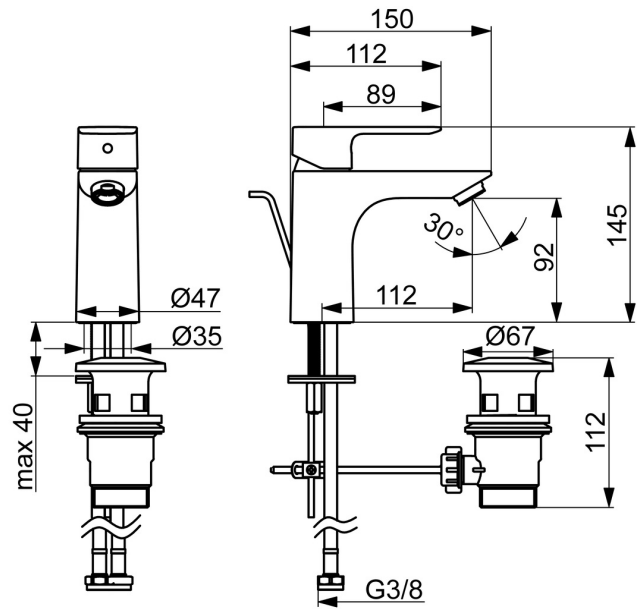

EAN: 4057304021169
static.hansa.com/5550220300006

- Waschtisch
- Einhebelmischer, Kaltstartfunktion
- Standmontage
- Chrom
- Feststehender Auslauf
- PCA® konstante Durchflussleistung unabhängig vom Fließdruck
- Hebel mit W+K-Kennzeichnung, Einhandbedienhebel/Griff
- Ablaufgarnitur mit Zugstange
- Temperaturbegrenzer, Heißwassersperre einstellbar (im Lieferumfang enthalten), Energiespar-Variante (Cold Start), Kaltwasser in Mittelstellung
- HANSAECO \varnothing 3.5 Steuerpatrone mit keramischen Dichtscheiben zur Wassermengen- und Temperatureinstellung. Wasserbremse bei ca. 60% Wassermenge
- Anschluss über flexible Druckschläuche
- Rapid-Montagesystem

Technische Daten

Durchflusseigenschaften

Durchfluss bei 3 bar (mit Durchflussregler) **4.8 l/min**

Technische Eigenschaften

DN-Größe (Nennmaß) **DN15**
 Warmwasserversorgung **max. +70°C**
 Arbeitsdruck **0.5-10 bar**
 Anschlussgröße **G3/8**
 Ausladung **112 mm**
 Sicherungseinrichtung (EN1717) **AA**
 Werkstoff **Messing**

Vorschriften

EN Standard **EN 817**
 Geräuschklasse **I (ISO 3822)**

Zulassungen und Deklarationen

Konformitätserklärung **DoC**

Ersatzteile

SP5540220300006

	Name	Art.-Nr.
01	Abdeckkappe	1017127V
02	Kartusche, 3,5 cold start	59913953
03	Luftsprudler, M24x1, 6 l/min	59913727
04	Befestigungssatz	1017128V