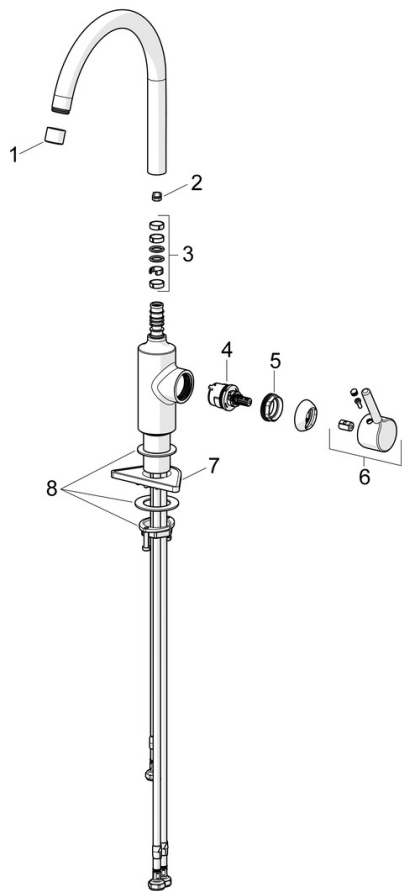

EAN: 4057304019883  
[static.hansa.com/5222116733](https://static.hansa.com/5222116733)

- Küche
- Einhebelmischer, Seitenbedient, Niederdruck, für offene Heißwasserbereiter
- Standmontage
- Matt-Schwarz
- Schwenkbarer Auslauf
- CASCADE® Strahlregler, Kristallklarer Laminarstrahl
- Einhandbedienhebel/Griff, Pinhebel, Hebel mit W+K-Kennzeichnung
- Temperaturbegrenzer
- $\varnothing$  3.0 Steuerpatrone mit keramischen Dichtscheiben zur Wassermengen- und Temperatureinstellung
- Anschluss über flexible Druckschläuche
- Armaturenkörper aus entzinkungsbeständigem Messing (DZR)

### Technische Eigenschaften

Warmwasserversorgung	max. +70°C
Arbeitsdruck	0.5-10 bar
Anschlussgröße	G3/8
Ausladung	247 mm
Werkstoff	Messing

### SP5222116733

	Name	Art.-Nr.
01	Luftsprudler, STD M22x1 LP Matt-Schwarz	1017374V-33
02	Begrenzer für Schwenkauslauf, 60° / 0°	59914264
02	Begrenzer für Schwenkauslauf, 120° Ausgelaufen	59914429
03	Auslaufdichtung	59914431
04	Kartusche, 3.0	1014428V
05	Spann-Mutter, M34x1.5	1012133V
06	Hebel Matt-Schwarz	1001749V-33
07	PVC-Befestigungsplatte	59910008
08	Befestigungssatz	59913371