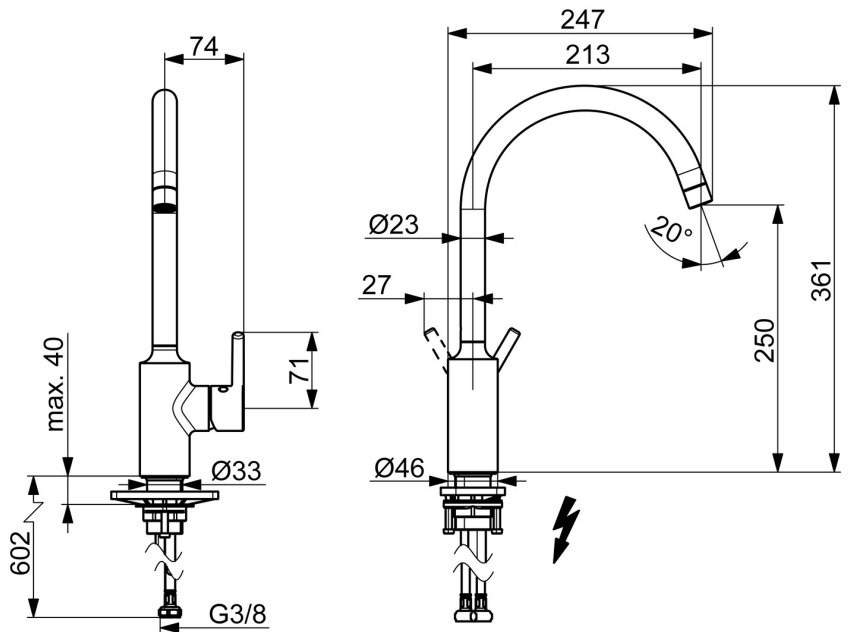

EAN: 4057304019883  
[static.hansa.com/5222116733](https://static.hansa.com/5222116733)

- Küche
- Einhebelmischer, Seitenbedient, Niederdruck, für offene Heißwasserbereiter
- Standmontage
- Matt-Schwarz
- Schwenkbarer Auslauf
- CASCADE® Strahlregler, Kristallklarer Laminarstrahl
- Einhandbedienhebel/Griff, Pinhebel, Hebel mit W+K-Kennzeichnung
- Temperaturbegrenzer
- $\varnothing$  3.0 Steuerpatrone mit keramischen Dichtscheiben zur Wassermengen- und Temperatureinstellung
- Anschluss über flexible Druckschläuche
- Armaturenkörper aus entzinkungsbeständigem Messing (DZR)

### Technische Eigenschaften

Warmwasserversorgung	max. +70°C
Arbeitsdruck	0.5-10 bar
Anschlussgröße	G3/8
Ausladung	247 mm
Werkstoff	Messing

### SP5222116733

	Name	Art.-Nr.
01	Luftsprudler, STD M22x1 LP Matt-Schwarz	1017374V-33
02	Begrenzer für Schwenkauslauf, 60° / 0°	59914264
02	Begrenzer für Schwenkauslauf, 120° Ausgelaufen	59914429
03	Auslaufdichtung	59914431
04	Kartusche, 3.0	1014428V
05	Spann-Mutter, M34x1.5	1012133V
06	Hebel Matt-Schwarz	1001749V-33
07	PVC-Befestigungsplatte	59910008
08	Befestigungssatz	59913371