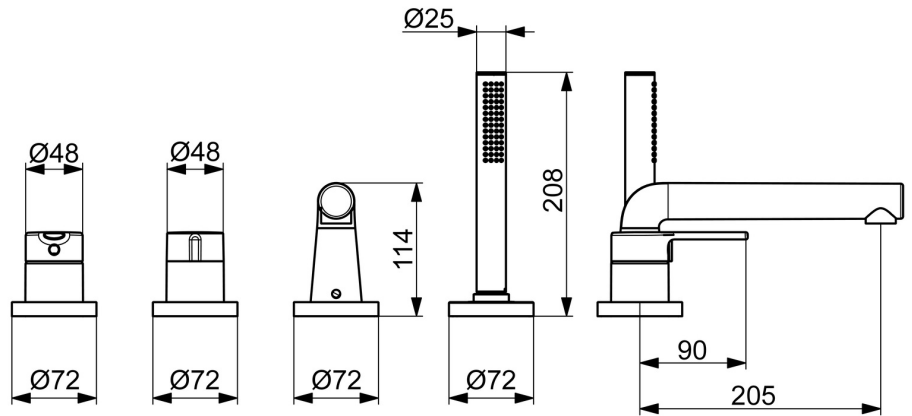

EAN: 4057304014567
static.hansa.com/03402473

- Wanne & Dusche
- Fertigmontageset, Einhebelmischer
- Wannrandmontage
- Chrom
- Feststehender Auslauf
- CASCADE® Strahlregler
- Hebel mit W+K-Kennzeichnung, Einhandbedienhebel/Griff
- Handbrause, Brauseschlauch (1750 mm)
- Sensitiv – Sanfter Wasserstrahl
- ø 4.0 Steuerpatrone mit keramischen Dichtscheiben zur Wassermengen- und Temperatureinstellung, Rückflussverhinderer, Schmutzfilter
- Armaturenkörper aus entzinkungsbeständigem Messing (DZR)
- Rosette rund
- 1-strahlig

Technische Daten

Durchflusseigenschaften

Durchfluss bei 3 bar **20.4 / 13.2 l/min**

Technische Eigenschaften

Warmwasserversorgung **max. +80°C**
 Arbeitsdruck **0.5-10 bar**
 Ausladung **205 mm**
 Sicherungseinrichtung (EN1717) **EB**
 Werkstoff **Messing**

Vorschriften

EN Standard **EN 817, EN 1112, EN 1113**

Zulassungen und Deklarationen

Konformitätserklärung **DoC**

Ersatzteile

SP03402473

	Name	Art.-Nr.
01	Hebel	1004279V
02	Dekorkappe	59914573
03	Abdeckhülse	59914572
04	Abdeckplatte, d 72 mm, for Compact	59914667
04	Rosette, 75x75 mm	59914213
05	Rosette, 75x75 mm	59914214
05	Abdeckplatte, d 72 mm	59914668
06	Mengen-Einstell-Griff	59914669
07	Abdeckhülse	59914671
08	Auslauf, L=240	59912829
09	Luftsprudler, M24x1 D	59911829
10	O-Ring, d 18x2	59913291
11	Blindstopfen	59911840
12	Schraube, M6x9.5	59901609
13	Rosette, 75x75 mm	59914209
13	Rosette	59913450
14	Rosette, 75x75 mm	1003885V
14	Deckplatte, d 72 mm	59914672
15	Schlauchdurchführung	59914673
16	Halter	59912282
17	Brauseschlauch, L=1750, G1/2-M12x1	59912281
18	Rückflussverhinderer	59905714
19	Schraube, M4x45	59912291