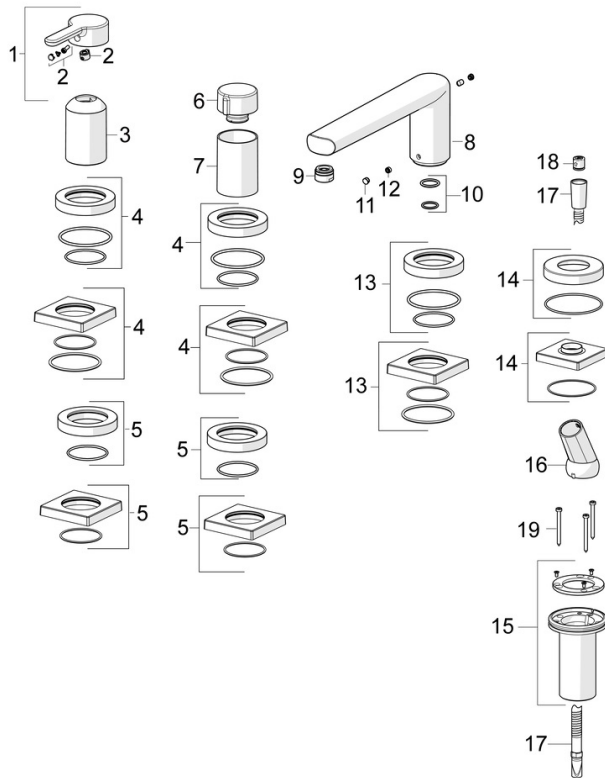

EAN: 4057304014567
static.hansa.com/03402473

- Wanne & Dusche
- Fertigmontageset, Einhebelmischer
- Wannrandmontage
- Chrom
- Feststehender Auslauf
- CASCADE® Strahlregler
- Hebel mit W+K-Kennzeichnung, Einhandbedienhebel/Griff
- Handbrause, Brauseschlauch (1750 mm)
- Sensitiv – Sanfter Wasserstrahl
- ø 4.0 Steuerpatrone mit keramischen Dichtscheiben zur Wassermengen- und Temperatureinstellung, Rückflussverhinderer, Schmutzfilter
- Armaturenkörper aus entzinkungsbeständigem Messing (DZR)
- Rosette rund
- 1-strahlig

Technische Daten

Durchflusseigenschaften

Durchfluss bei 3 bar **20.4 / 13.2 l/min**

Technische Eigenschaften

Warmwasserversorgung **max. +80°C**
 Arbeitsdruck **0.5-10 bar**
 Ausladung **205 mm**
 Sicherungseinrichtung (EN1717) **EB**
 Werkstoff **Messing**

Vorschriften

EN Standard **EN 817, EN 1112, EN 1113**

Zulassungen und Deklarationen

Konformitätserklärung **DoC**

Ersatzteile

SP03402473

	Name	Art.-Nr.
01	Hebel	1004279V
02	Dekorkappe	59914573
03	Abdeckhülse	59914572
04	Abdeckplatte, d 72 mm, for Compact	59914667
04	Rosette, 75x75 mm	59914213
05	Rosette, 75x75 mm	59914214
05	Abdeckplatte, d 72 mm	59914668
06	Mengen-Einstell-Griff	59914669
07	Abdeckhülse	59914671
08	Auslauf, L=240	59912829
09	Luftsprudler, M24x1 D	59911829
10	O-Ring, d 18x2	59913291
11	Blindstopfen	59911840
12	Schraube, M6x9.5	59901609
13	Rosette, 75x75 mm	59914209
13	Rosette	59913450
14	Rosette, 75x75 mm	1003885V
14	Deckplatte, d 72 mm	59914672
15	Schlauchdurchführung	59914673
16	Halter	59912282
17	Brauseschlauch, L=1750, G1/2-M12x1	59912281
18	Rückflussverhinderer	59905714
19	Schraube, M4x45	59912291