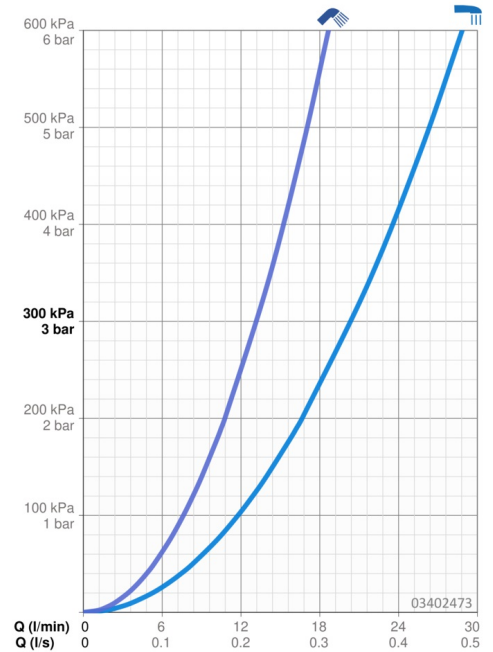

Technische Daten

Durchflusseigenschaften

Durchfluss bei 3 bar **20.4 / 13.2 l/min**

Technische Eigenschaften

Warmwasserversorgung **max. +80°C**
Arbeitsdruck **0.5-10 bar**
Ausladung **205 mm**
Sicherungseinrichtung (EN1717) **EB**
Werkstoff **Messing**

Vorschriften

EN Standard **EN 817, EN 1112, EN 1113**

Zulassungen und Deklarationen

Konformitätserklärung **DoC**