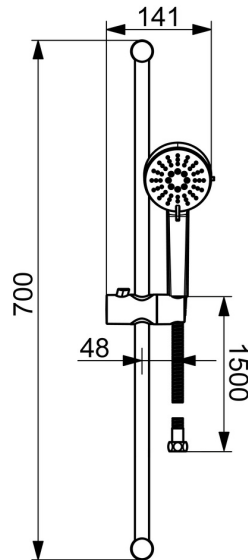

EAN: 4057304019135
static.hansa.com/55780133

- Dusche
- Wandmontage
- Chrom
- Handbrause, Brausestange, Verstellbare Brausestangehalterung, Brauseschlauch (1500 mm), Anti-Kalk-Technik
- Normal - Gleichmäßiger und weicher Wasserstrahl, Erfrischend - Starker Wasserstrahl, aktiviert und erfrischt den Körper, Entspannend - Sanfter Wasserstrahl, angenehm für den ganzen Körper
- 3-strahlig

Technische Daten

Durchflusseigenschaften

Durchfluss bei 3 bar **11.4 l/min**

Technische Eigenschaften

DN-Größe (Nennmaß) **DN15**
 Warmwasserversorgung **max. +65°C**
 Arbeitsdruck **0.5-5 bar**
 Anschlussgröße **G1/2**
 Werkstoff **Verbundwerkstoff**

Vorschriften

EN Standard **EN 1112, EN 1113**

Zulassungen und Deklarationen

Konformitätserklärung **DoC**

Ersatzteile

SP55780113

	Name	Art.-Nr.
01	Schieber für Wandstange	1017138V