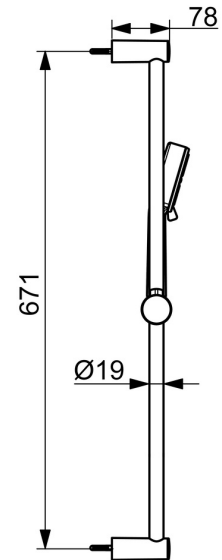

EAN: 4057304019135
static.hansa.com/55780133

- Dusche
- Wandmontage
- Chrom
- Handbrause, Brausestange, Verstellbare Brausestangehalterung, Brauseschlauch (1500 mm), Anti-Kalk-Technik
- Normal - Gleichmäßiger und weicher Wasserstrahl, Erfrischend - Starker Wasserstrahl, aktiviert und erfrischt den Körper, Entspannend - Sanfter Wasserstrahl, angenehm für den ganzen Körper
- 3-strahlig

Technische Daten

Durchflusseigenschaften

Durchfluss bei 3 bar **11.4 l/min**

Technische Eigenschaften

DN-Größe (Nennmaß) **DN15**
 Warmwasserversorgung **max. +65°C**
 Arbeitsdruck **0.5-5 bar**
 Anschlussgröße **G1/2**
 Werkstoff **Verbundwerkstoff**

Vorschriften

EN Standard **EN 1112, EN 1113**

Zulassungen und Deklarationen

Konformitätserklärung **DoC**

Ersatzteile

SP55780113

	Name	Art.-Nr.
01	Schieber für Wandstange	1017138V