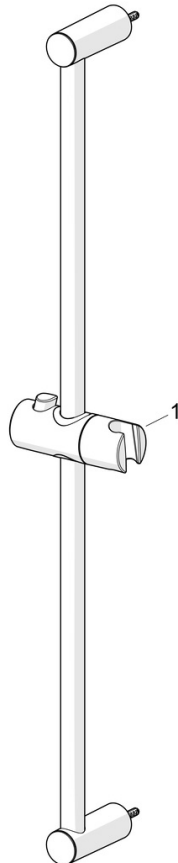

EAN: 4057304019135
static.hansa.com/55780133

- Dusche
- Wandmontage
- Chrom
- Handbrause, Brausestange, Verstellbare Brausestangehalterung, Brauseschlauch (1500 mm), Anti-Kalk-Technik
- Normal - Gleichmäßiger und weicher Wasserstrahl, Erfrischend - Starker Wasserstrahl, aktiviert und erfrischt den Körper, Entspannend - Sanfter Wasserstrahl, angenehm für den ganzen Körper
- 3-strahlig

Technische Daten

Durchflusseigenschaften

Durchfluss bei 3 bar **11.4 l/min**

Technische Eigenschaften

DN-Größe (Nennmaß) **DN15**
 Warmwasserversorgung **max. +65°C**
 Arbeitsdruck **0.5-5 bar**
 Anschlussgröße **G1/2**
 Werkstoff **Verbundwerkstoff**

Vorschriften

EN Standard **EN 1112, EN 1113**

Zulassungen und Deklarationen

Konformitätserklärung **DoC**

Ersatzteile

SP55780113

	Name	Art.-Nr.
01	Schieber für Wandstange	1017138V