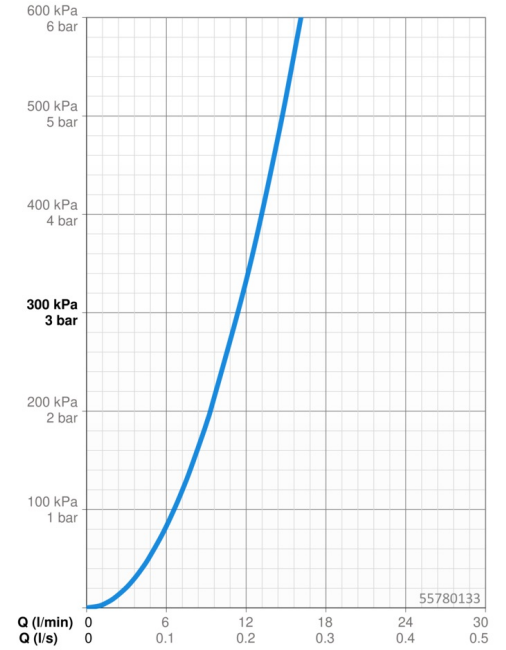

Technische Daten

Durchflusseigenschaften

Durchfluss bei 3 bar **11.4 l/min**

Technische Eigenschaften

DN-Größe (Nennmaß) **DN15**
Warmwasserversorgung **max. +65°C**
Arbeitsdruck **0.5-5 bar**
Anschlussgröße **G1/2**
Werkstoff **Verbundwerkstoff**

Vorschriften

EN Standard **EN 1112, EN 1113**

Zulassungen und Deklarationen

Konformitätserklärung **DoC**