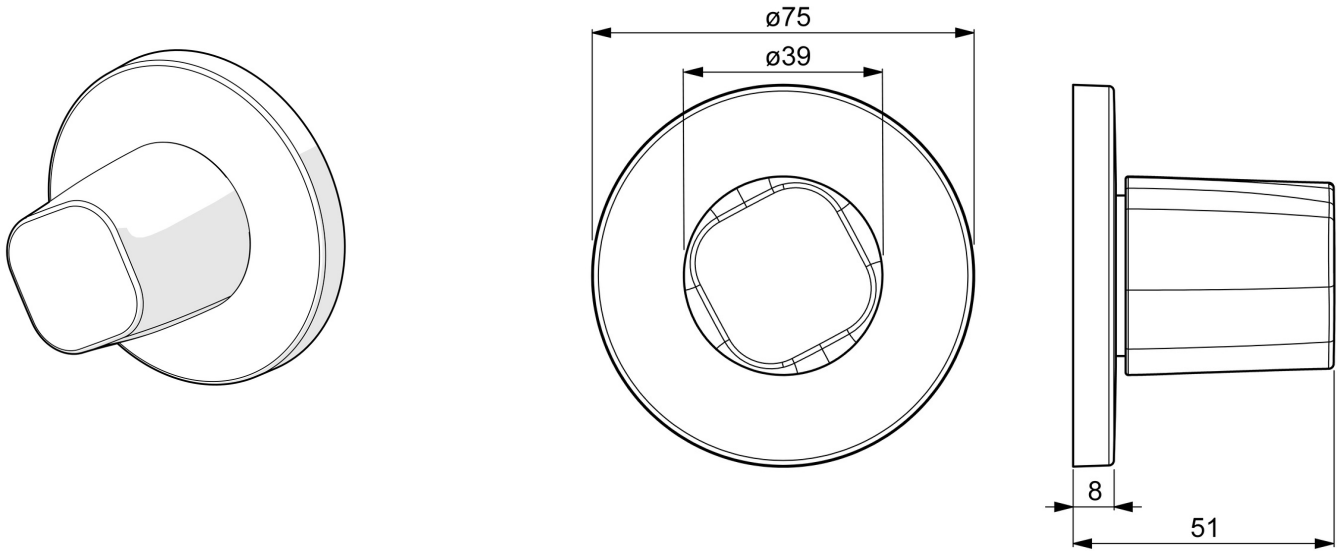

EAN: 4057304001093
static.hansa.com/02288102

- Zubehör
- Fertigmontageset
- Wandmontage für Unterputz-Einbaukörper
- Chrom
- Durchflusseinstellgriff
- Rosette rund
- passend auf UPV mit Keramikscheiben oder Spindel-Oberteil

Technische Daten

Ersatzteile

SP02288102

	Name	Art.-Nr.
01	Griff Ausgelaufen	59914527
02	Gegenmutter, d35.5xM24x1	59912023
03	Adapter Weiss	59910235
04	Rosette, d 75 mm	59913657
05	Abdeckhülse	59913434
06	O-Ring, d 27x2	59901532
07	Adapter	59911033
08	Gewindenippel, M12x1/M15x1, AF17	59902708
09	Adapter Blau	59911052