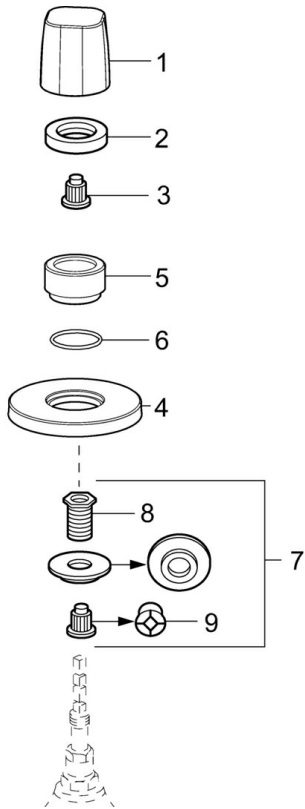

EAN: 4057304001093
static.hansa.com/02288102

- Zubehör
- Fertigmontageset
- Wandmontage für Unterputz-Einbaukörper
- Chrom
- Durchflusseinstellgriff
- Rosette rund
- passend auf UPV mit Keramikscheiben oder Spindel-Oberteil

Technische Daten

Ersatzteile

SP02288102

	Name	Art.-Nr.
01	Griff Ausgelaufen	59914527
02	Gegenmutter, d35.5xM24x1	59912023
03	Adapter Weiss	59910235
04	Rosette, d 75 mm	59913657
05	Abdeckhülse	59913434
06	O-Ring, d 27x2	59901532
07	Adapter	59911033
08	Gewindenippel, M12x1/M15x1, AF17	59902708
09	Adapter Blau	59911052