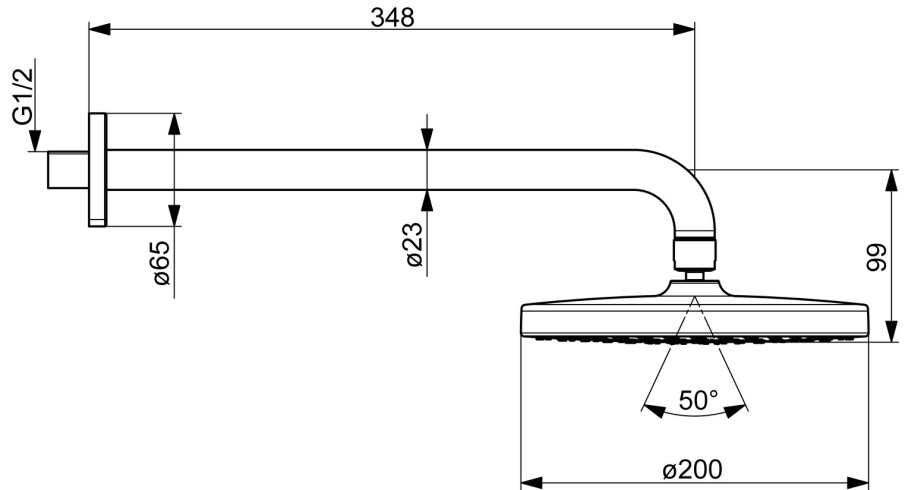

EAN: 4057304015670
static.hansa.com/4436010033

- Dusche
- Zubehör
- Wandmontage
- Matt-Schwarz
- Kopfbrause, Schwenkbare Kugelgelenk, Anti-Kalk-Technik
- Regenstrahl - Gleichmäßiger und starker Wasserstrahl
- Außengewinde, Abdeckung(en)
- 1-strahlig

Technische Daten

Durchflusseigenschaften

Durchfluss bei 3 bar **15.0 l/min**

Technische Eigenschaften

DN-Größe (Nennmaß) **DN 15**
 Warmwasserversorgung **max. +65°C**
 Arbeitsdruck **1-10 bar**
 Anschlussgröße **G1/2**
 Ausladung **348 mm**
 Werkstoff **Verbundwerkstoff**