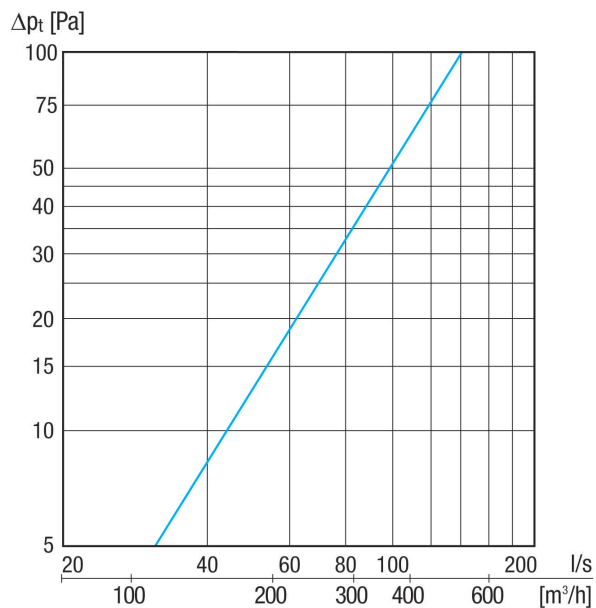

KW-AL 16W

Kurzinformation

Außenluft-Wandstutzen, DN 160, Farbe reinweiß, ähnlich RAL 9010

Einsatzbeispiele

Einfamilienhaus, Mehrfamilienhaus, Neubau, Sanierung

Artikelnummer 0152.0078

Technische Daten

Luftrichtung	Belüftung
Einbauort	Außenwand
Material	Edelstahl (V2A)
Farbe	reinweiß, ähnlich RAL 9010
Gewicht	0,91 kg
Gewicht mit Verpackung	1,04 kg
Nennweite	160 mm
Breite	228 mm
Höhe	232 mm
Tiefe	100 mm
Breite mit Verpackung	250 mm
Höhe mit Verpackung	250 mm
Tiefe mit Verpackung	110 mm
Verpackungseinheit	1 Stück
Sortiment	K
GTIN (EAN)	4012799520788

KW-AL 16W

Kennlinie

Maßzeichnung [mm]

① Ansicht von unten - Außenluftansaugung