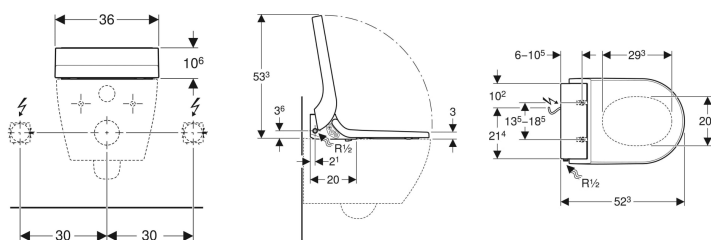

Geberit AquaClean Tuma Classic WC-Aufsatz

Beispielbild

Verwendungszwecke

- Zur komfortablen WC-Benutzung
- Zum pflegenden Reinigen mit Wasser im Analbereich
- Zur nachträglichen Montage auf WC-Keramiken (Austausch gegen WC-Sitz)

Eigenschaften

- WC-Sitzring und WC-Deckel mit SoftClosing
- WC-Deckel mit SoftOpening
- Temperatur des Duschwassers mit Geberit Home App einstellbar
- Durchlauferhitzer mit Geberit Home App deaktivierbar
- Duscharm mit Geberit Home App in fünf Stufen positionierbar
- Analdusche mit WhirlSpray-Duschtechnologie
- Oszillierdusche (automatische Vor- und Rückwärtsbewegung des Duscharmes)
- Duschstrahlstärke in fünf Stufen einstellbar
- Automatische Vor- und Nachreinigung der Duschküse mit Frischwasser
- Warmwasserbereitung über Durchlauferhitzer
- Entkalkungsprogramm
- Wasseranschluss seitlich links
- Mit Geberit Home App kompatibel
- Netzanschluss hinten, mit verdeckter Verlegungsmöglichkeit nach links oder rechts

Lieferumfang

- Panzerschlauch 3/8", mit Bogen 1/2"
- Spritzschutz
- Befestigungsmaterial

- Netzkabel ablängbar
- Zulassung nach (DIN) EN 1717 / (DIN) EN 13077

Technische Daten

Schutzart	IPX4
Schutzklasse	I
Nennspannung	230 V AC
Netzfrequenz	50 Hz
Leistungsaufnahme	2000 W
Leistungsaufnahme Standby	≤ 0.5 W
Kabellänge	2 m
Fließdruck	50–1000 kPa
Betriebstemperatur	5–40 °C
Wassertemperatur Einstellbereich	34–40 °C
Wassertemperatur Werkseinstellung	37 °C
Berechnungsdurchfluss	0.02 l/s
Mindestfließdruck für Berechnungsdurchfluss	50 kPa
Duschdauer	50 s
Maximale Belastung WC-Sitz	150 kg