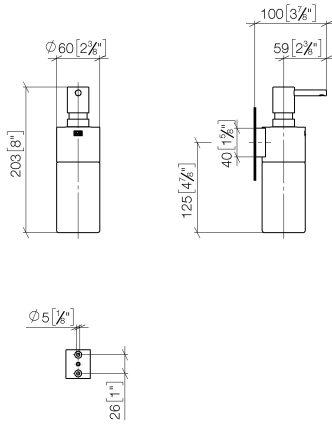

83 435 970 Produktversion ab 01.10.2023

- Flasche aus Kristallglas, matt
- Breite 60 mm
- Höhe 200 mm
- 250 ml Flaschenvolumen
- Ausladung 96 mm

	Messing gebürstet (23kt Gold)	83 435 970-28
	Chrom	83 435 970-00
	Platin gebürstet	83 435 970-06
	Platin	83 435 970-08
	Weiß matt	83 435 970-10
	Dark Brass matt	83 435 970-16
	Dark Bronze matt	83 435 970-17
	Dark Chrome	83 435 970-19
	Light Gold	83 435 970-26
	Light Gold gebürstet	83 435 970-27
	Schwarz matt	83 435 970-33
	Bronze gebürstet	83 435 970-42
	Champagne gebürstet (22kt Gold)	83 435 970-46
	Champagne (22kt Gold)	83 435 970-47
	Cyprum	83 435 970-49
	Chrom gebürstet	83 435 970-93
	Dark Platin gebürstet	83 435 970-99

83 435 970 Produktversion ab 01.10.2023

mm [inches]

83 435 970 Produktversion ab 01.10.2023

Ersatzteile für die  
anderen  
Oberflächenvarianten  
finden Sie hier:  
Chrom

### Ersatzteilstückliste

Nr.	Artikelnummer	Benennung	Verbaumenge	Lieferzeit
6	08 10 10 530-28	Halter für Glashalter + Spender 40 x 34 x 15 mm - Messing gebürstet (23kt Gold)	1,00	20
2	90 10 10 525 00-28	Spender Aufnahme, Wand Ø 60 x 49 mm - Messing gebürstet (23kt Gold)	1,00	20
1	90 10 10 535 00-28	Spender	1,00	40
4	09 30 30 093 90	Befestigung Zylinderschraube mit Innensechskant mit niedrigem Kopf, ohne Schlüsselführung M5 x 10 mm -	1,00	2
5	05 30 31 025 00 90	Befestigung Schraube Halbrundkopf 4,5 x 60 mm -	1,00	2
3	90 90 04 001 00 82	Flasche für Lotionsspender -	1,00	2