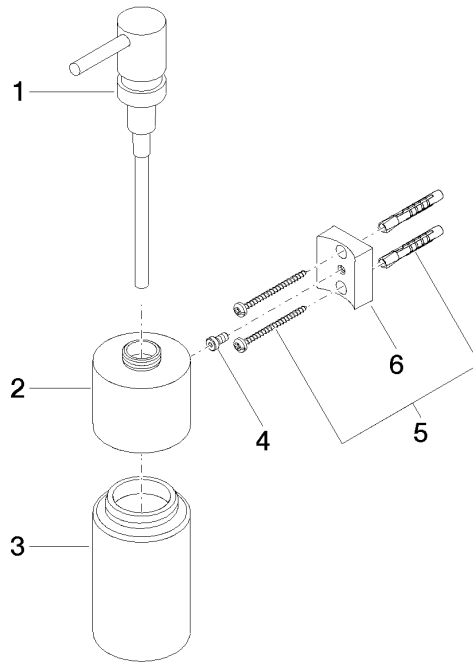

83 435 970 Produktversion ab 01.10.2023

- Flasche aus Kristallglas, matt
- Breite 60 mm
- Höhe 200 mm
- 250 ml Flaschenvolumen
- Ausladung 96 mm

	Messing gebürstet (23kt Gold)	83 435 970-28
	Chrom	83 435 970-00
	Platin gebürstet	83 435 970-06
	Platin	83 435 970-08
	Weiß matt	83 435 970-10
	Dark Brass matt	83 435 970-16
	Dark Bronze matt	83 435 970-17
	Dark Chrome	83 435 970-19
	Light Gold	83 435 970-26
	Light Gold gebürstet	83 435 970-27
	Schwarz matt	83 435 970-33
	Bronze gebürstet	83 435 970-42
	Champagne gebürstet (22kt Gold)	83 435 970-46
	Champagne (22kt Gold)	83 435 970-47
	Cyprum	83 435 970-49
	Chrom gebürstet	83 435 970-93
	Dark Platin gebürstet	83 435 970-99

83 435 970 Produktversion ab 01.10.2023

mm [inches]

83 435 970 Produktversion ab 01.10.2023

Ersatzteile für die  
anderen  
Oberflächenvarianten  
finden Sie hier:  
Chrom

### Ersatzteilstückliste

Nr.	Artikelnummer	Benennung	Verbaumenge	Lieferzeit
6	08 10 10 530-28	Halter für Glashalter + Spender 40 x 34 x 15 mm - Messing gebürstet (23kt Gold)	1,00	20
2	90 10 10 525 00-28	Spender Aufnahme, Wand Ø 60 x 49 mm - Messing gebürstet (23kt Gold)	1,00	20
1	90 10 10 535 00-28	Spender	1,00	40
4	09 30 30 093 90	Befestigung Zylinderschraube mit Innensechskant mit niedrigem Kopf, ohne Schlüsselführung M5 x 10 mm -	1,00	2
5	05 30 31 025 00 90	Befestigung Schraube Halbrundkopf 4,5 x 60 mm -	1,00	2
3	90 90 04 001 00 82	Flasche für Lotionsspender -	1,00	2