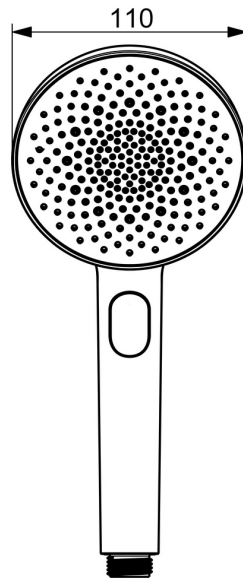

EAN: 4057304021497
static.hansa.com/4733010081

HANSAAURELIA Eine Symphonie aus Einfachheit und Eleganz.

Entdecken Sie die Harmonie von HANSAAURELIA, eine Symphonie aus Einfachheit und Eleganz. AURELIA schöpft das Design aus den exquisiten Elementen der wilden Natur. Vom anmutigen Lotusblüten-Spray, entworfen für reines Vergnügen, bis zur einfachsten Kurve eines winzigen Wassertropfens, der unsere Handbrause formt, spiegelt jedes Detail die Schönheit der Natur um uns herum wider. Anmut ist der Schlüssel zu jedem Element und schafft eine nahtlose Verbindung zwischen Form und Funktion.

110mm - 3 Strahlarten Handbrause
 Einfacher Druckknopf-Umschalter zur Auswahl der Strahlarten

ERHÖHEN SIE IHR DUSCHVERGNÜGEN

- Dusche
- Zubehör
- Bronze gebürstet
- Anti-Kalk-Technik
- Pulsierend - Starker Wasserstrahl zur Massage oder Körperbehandlung, Intensiv - Belebender Wasserstrahl, Entspannend - Sanfter Wasserstrahl, angenehm für den ganzen Körper
- 3-strahlig

Technische Daten

Durchflusseigenschaften

Durchfluss bei 3 bar (mit Durchflussbegrenzer) **12.0 l/min**

Technische Eigenschaften

Warmwasserversorgung **max. +65°C**
 Arbeitsdruck **0.5-5 bar**
 Anschlussgröße **G1/2**
 Werkstoff **Verbundwerkstoff**