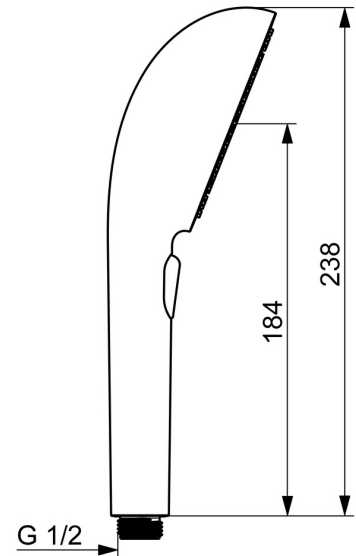

EAN: 4057304021497
static.hansa.com/4733010081

HANSAAURELIA Eine Symphonie aus Einfachheit und Eleganz.

Entdecken Sie die Harmonie von HANSAAURELIA, eine Symphonie aus Einfachheit und Eleganz. AURELIA schöpft das Design aus den exquisiten Elementen der wilden Natur. Vom anmutigen Lotusblüten-Spray, entworfen für reines Vergnügen, bis zur einfachsten Kurve eines winzigen Wassertropfens, der unsere Handbrause formt, spiegelt jedes Detail die Schönheit der Natur um uns herum wider. Anmut ist der Schlüssel zu jedem Element und schafft eine nahtlose Verbindung zwischen Form und Funktion.

Technische Daten

Durchflusseigenschaften

Durchfluss bei 3 bar (mit Durchflussbegrenzer) **12.0 l/min**

Technische Eigenschaften

Warmwasserversorgung **max. +65°C**
 Arbeitsdruck **0.5-5 bar**
 Anschlussgröße **G1/2**
 Werkstoff **Verbundwerkstoff**