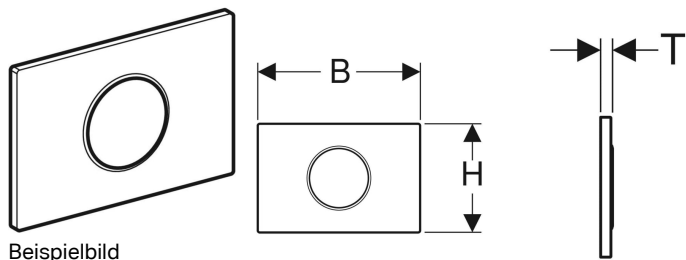

Geberit Sigma10 Betätigungsplatte für WC-Steuerung mit elektronischer Spülauslösung

Beispielbild

Art.-Nr.	Farbe / Oberfläche	Werkstoff	B	H	T	VE1	VE2
242.782.SN.1	Platte: gebürstet, easy-to-clean-beschichtet Designring: poliert	Edelstahl	24.6 cm	16.4 cm	1.4 cm	1 St.	