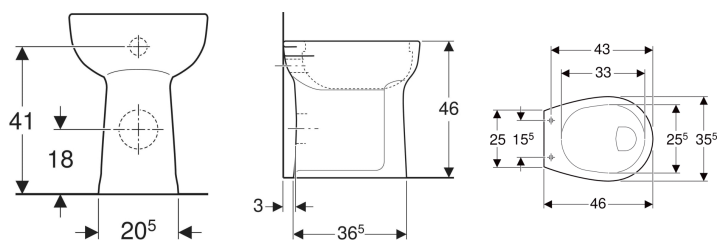

Geberit Vitalis Stand-WC Flachspüler, erhöht, Abgang horizontal

Beispielbild

Verwendungszwecke

- Für UP-Spülkästen
- Für tief-, halbhoch- und hochhängende AP-Spülkästen
- Für Druckspüler

- Flachspül-WC
- Mit Spülrand
- Typ 1, Vollmenge 6 l, nach EN 997
- Abgang horizontal
- Sitzhöhe erhöht

Eigenschaften

- Bodenstehend

Technische Daten

Werkstoff | Sanitärkeramik

Lieferumfang

- WC-Keramik

Zusätzlich zu bestellen

- WC-Sitz oder WC-Sitzring
- Befestigungsmaterial

Art.-Nr.	Farbe / Oberfläche	B	H	T	VE1
211105000	weiß	35.5 cm	46 cm	46 cm	1 St.
211105600	weiß / KeraTect	35.5 cm	46 cm	46 cm	1 St.

- Entspricht der DIN 18040