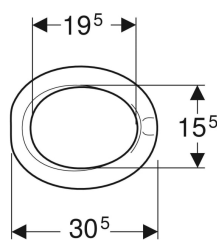

**Geberit Bambini WC-Sitzring für Babys und Kleinkinder**

Beispielbild

- Töpfchenform

**Verwendungszwecke**

- Für Kleinkinder-WCs

**Eigenschaften**

- Sitz aufliegend

**Technische Daten**