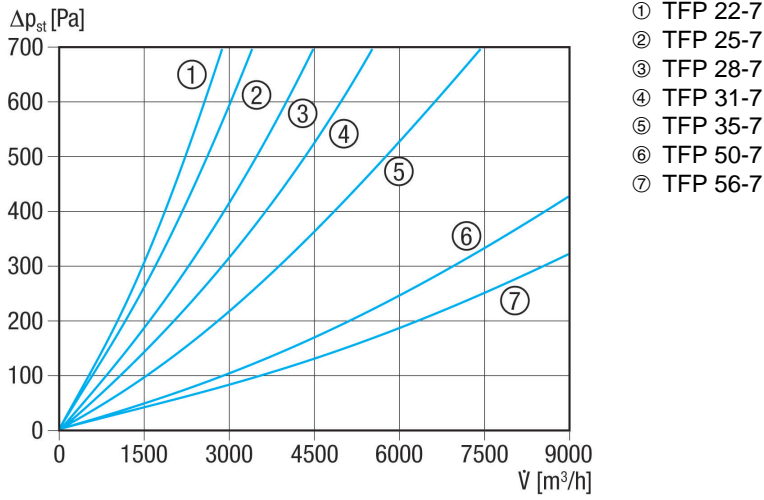

## Kurzinformation

Luftfilter ISO ePM1 80 % (F7) für Kanaleinbau, Kanalmaße 700 mm x 400 mm

Artikelnummer 0149.0071

## Technische Daten

Einbauort	Kanal
Einbaulage	senkrecht / waagrecht
Material Gehäuse	Stahlblech, verzinkt
Gewicht	14,4 kg
Gewicht mit Verpackung	14,41 kg
Filterart	Staub- und Pollenfilter
Filterklasse	ISO ePM1 80 % (F7)
Kanalmaß	700 mm x 400 mm
Breite	740 mm
Höhe	440 mm
Tiefe	600 mm
Breite mit Verpackung	740 mm
Höhe mit Verpackung	440 mm
Tiefe mit Verpackung	600 mm
Fördermitteltemperatur bei I <sub>Max</sub>	70 °C
Verpackungseinheit	1 Stück
Sortiment	D
GTIN (EAN)	4012799490715

## Maßzeichnung [mm]

A	B	C	D	E
700	400	720	420	600

TFP 35-7