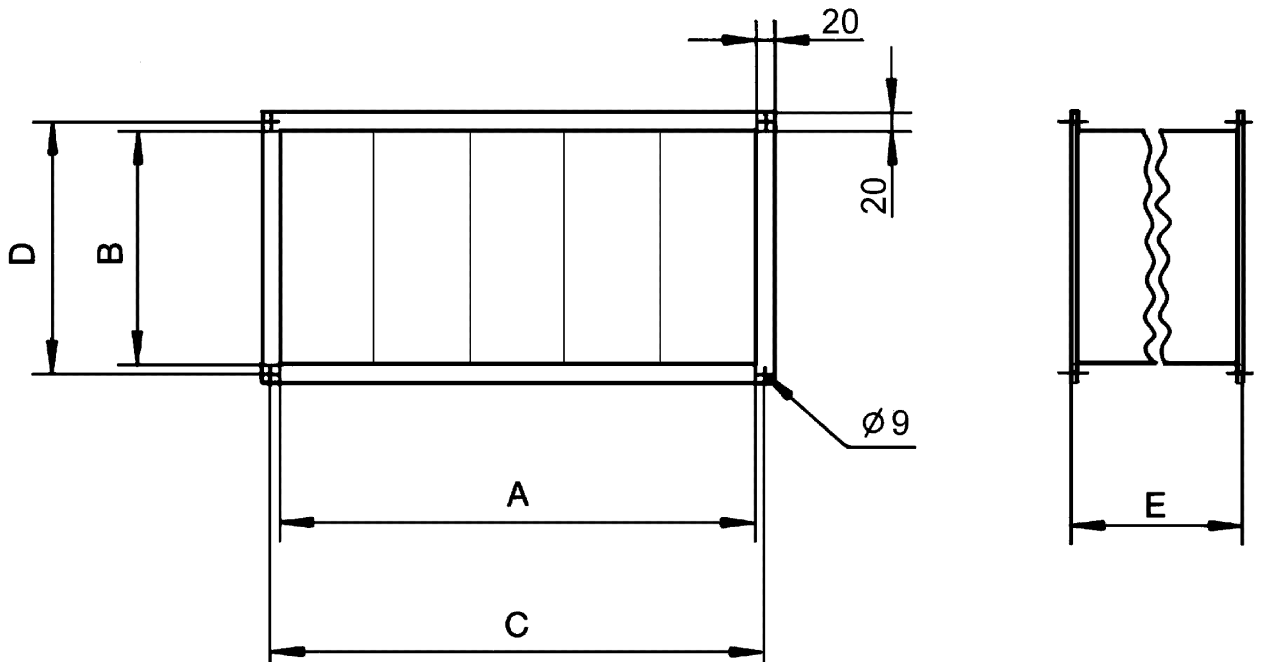

## Technische Daten

Einbauort	Kanal
Einbaulage	senkrecht / waagrecht
Material Gehäuse	Stahlblech, verzinkt
Gewicht	14,4 kg
Gewicht mit Verpackung	14,41 kg
Filterart	Staub- und Pollenfilter
Filterklasse	ISO ePM1 80 % (F7)
Kanalmaß	700 mm x 400 mm
Breite	740 mm
Höhe	440 mm
Tiefe	600 mm
Breite mit Verpackung	740 mm
Höhe mit Verpackung	440 mm
Tiefe mit Verpackung	600 mm
Fördermitteltemperatur bei I <sub>Max</sub>	70 °C
Verpackungseinheit	1 Stück
Sortiment	D
GTIN (EAN)	4012799490715

## Maßzeichnung [mm]

A	B	C	D	E
700	400	720	420	600

TFP 35-7