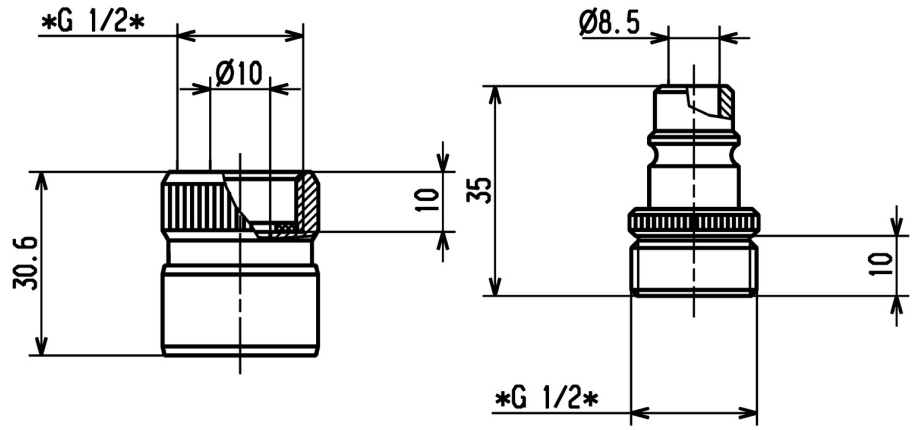

EAN: 4015474255234
static.hansa.com/04050200

- Zubehör
- Chrom
- Twist guard, Verdreherschutz für Brauseschlauch
- Brauseschlauch-Steckkupplung, DN 15; Zur Montage zwischen Schlauch und Armatur bei Aufputz- und Unterputz-Batterien und zur vollständigen Entleerung des Brauseschlauchs gemäß Krankenhausrichtlinie RKI Anschluss G 1/2 Messing, verchromt 2-teilig mit integriertem Verdreherschutz

Technische Daten

Technische Eigenschaften

DN-Größe (Nennmaß)	DN15
Arbeitsdruck	0.5-10 bar
Anschlussgröße	G1/2