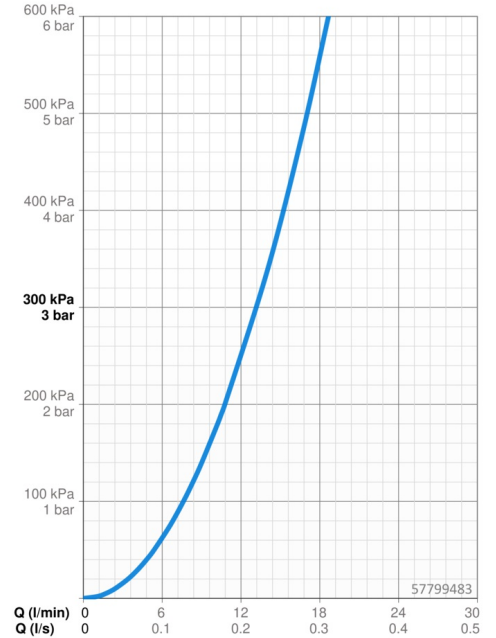

Technische Daten

Durchflusseigenschaften

Durchfluss bei 3 bar **13.2 l/min**

Technische Eigenschaften

Warmwasserversorgung **max. +80°C**
Arbeitsdruck **0.5-10 bar**
Sicherungseinrichtung (EN1717) **EB**
Werkstoff **Messing**

Vorschriften

EN Standard **EN 817, EN 1112, EN 1113**

Zulassungen und Deklarationen

Konformitätserklärung **DoC**