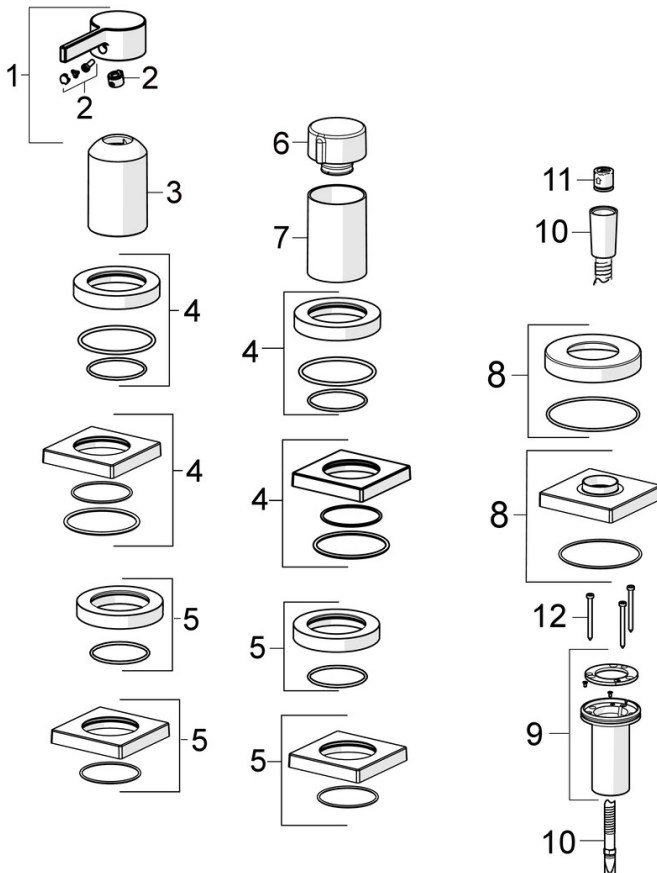

EAN: 4057304014574
static.hansa.com/57799483

- Wanne & Dusche
- Fertigmontageset, Einhebelmischer
- Wannrandmontage
- Chrom
- Einhandbedienhebel/Griff, Hebel mit W+K-Kennzeichnung
- Handbrause, Brauseschlauch (1750 mm)
- Intensiv - Belebender Wasserstrahl
- ø 4.0 Steuerpatrone mit keramischen Dichtscheiben zur Wassermengen- und Temperatureinstellung, Rückflussverhinderer, Schmutzfilter
- Rosette eckig
- 1-strahlig

Technische Daten

Durchflusseigenschaften

Durchfluss bei 3 bar **13.2 l/min**

Technische Eigenschaften

Warmwasserversorgung **max. +80°C**
 Arbeitsdruck **0.5-10 bar**
 Sicherungseinrichtung (EN1717) **EB**
 Werkstoff **Messing**

Vorschriften

EN Standard **EN 817, EN 1112, EN 1113**

Zulassungen und Deklarationen

Konformitätserklärung **DoC**

Ersatzteile

SP57799483

	Name	Art.-Nr.
01	Hebel	1003930V
02	Dekorkappe	59914573
03	Abdekhülse	59914572
04	Abdeckplatte, d 72 mm, for Compact	59914667
04	Rosette, 75x75 mm	59914213
05	Abdeckplatte, d 72 mm	59914668
05	Rosette, 75x75 mm	59914214
06	Mengen-Einstell-Griff	59914669
07	Abdekhülse	59914671
08	Rosette, 75x75 mm	1003885V
08	Deckplatte, d 72 mm	59914672
09	Schlauchdurchführung	59914673
10	Brauseschlauch, L=1750, G1/2-M12x1	59912281
11	Rückflussverhinderer	59905714
12	Schraube, M4x45	59912291