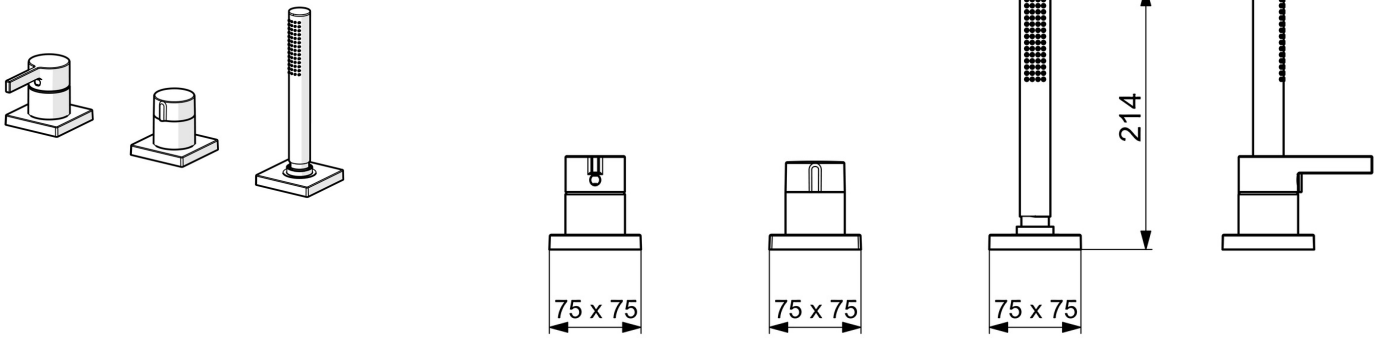

EAN: 4057304014574
static.hansa.com/57799483

- Wanne & Dusche
- Fertigmontageset, Einhebelmischer
- Wannrandmontage
- Chrom
- Einhandbedienhebel/Griff, Hebel mit W+K-Kennzeichnung
- Handbrause, Brauseschlauch (1750 mm)
- Intensiv - Belebender Wasserstrahl
- ø 4.0 Steuerpatrone mit keramischen Dichtscheiben zur Wassermengen- und Temperatureinstellung, Rückflussverhinderer, Schmutzfilter
- Rosette eckig
- 1-strahlig

Technische Daten

Durchflusseigenschaften

Durchfluss bei 3 bar **13.2 l/min**

Technische Eigenschaften

Warmwasserversorgung **max. +80°C**
 Arbeitsdruck **0.5-10 bar**
 Sicherungseinrichtung (EN1717) **EB**
 Werkstoff **Messing**

Vorschriften

EN Standard **EN 817, EN 1112, EN 1113**

Zulassungen und Deklarationen

Konformitätserklärung **DoC**

Ersatzteile

SP57799483

	Name	Art.-Nr.
01	Hebel	1003930V
02	Dekorkappe	59914573
03	Abdekhülse	59914572
04	Abdeckplatte, d 72 mm, for Compact	59914667
04	Rosette, 75x75 mm	59914213
05	Abdeckplatte, d 72 mm	59914668
05	Rosette, 75x75 mm	59914214
06	Mengen-Einstell-Griff	59914669
07	Abdekhülse	59914671
08	Rosette, 75x75 mm	1003885V
08	Deckplatte, d 72 mm	59914672
09	Schlauchdurchführung	59914673
10	Brauseschlauch, L=1750, G1/2-M12x1	59912281
11	Rückflussverhinderer	59905714
12	Schraube, M4x45	59912291