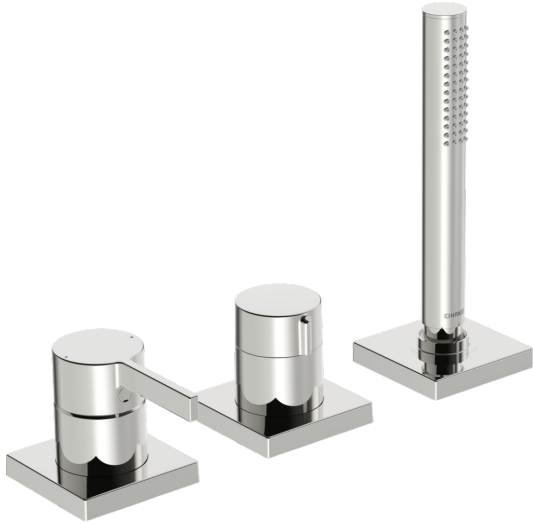

EAN: 4057304014574
static.hansa.com/57799483

- Wanne & Dusche
- Fertigmontageset, Einhebelmischer
- Wannrandmontage
- Chrom
- Einhandbedienhebel/Griff, Hebel mit W+K-Kennzeichnung
- Handbrause, Brauseschlauch (1750 mm)
- Intensiv - Belebender Wasserstrahl
- ø 4.0 Steuerpatrone mit keramischen Dichtscheiben zur Wassermengen- und Temperatureinstellung, Rückflussverhinderer, Schmutzfilter
- Rosette eckig
- 1-strahlig

Technische Daten

Durchflusseigenschaften

Durchfluss bei 3 bar **13.2 l/min**

Technische Eigenschaften

Warmwasserversorgung **max. +80°C**
 Arbeitsdruck **0.5-10 bar**
 Sicherungseinrichtung (EN1717) **EB**
 Werkstoff **Messing**

Vorschriften

EN Standard **EN 817, EN 1112, EN 1113**

Zulassungen und Deklarationen

Konformitätserklärung **DoC**

Ersatzteile

SP57799483

	Name	Art.-Nr.
01	Hebel	1003930V
02	Dekorkappe	59914573
03	Abdekhülse	59914572
04	Abdeckplatte, d 72 mm, for Compact	59914667
04	Rosette, 75x75 mm	59914213
05	Abdeckplatte, d 72 mm	59914668
05	Rosette, 75x75 mm	59914214
06	Mengen-Einstell-Griff	59914669
07	Abdekhülse	59914671
08	Rosette, 75x75 mm	1003885V
08	Deckplatte, d 72 mm	59914672
09	Schlauchdurchführung	59914673
10	Brauseschlauch, L=1750, G1/2-M12x1	59912281
11	Rückflussverhinderer	59905714
12	Schraube, M4x45	59912291