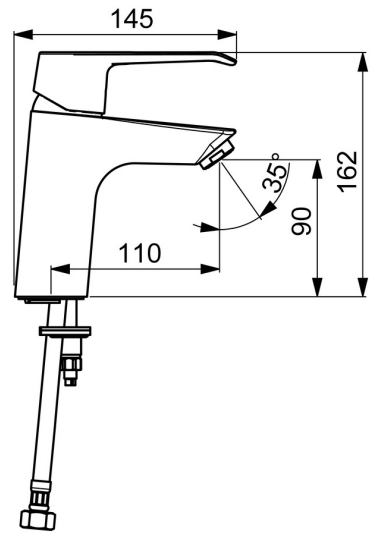

EAN: 4057304015632
static.hansa.com/51522286

- Waschtisch
- Gesundheit & Pflege
- Einhebelmischer
- Standmontage
- Chrom
- Feststehender Auslauf
- CASCADE® Strahlregler
- Einhandbedienhebel/Griff, Bügelhebel, Hebel mit W+K-Kennzeichnung
- Kettenhalter ohne Kette
- Temperaturbegrenzer
- ø 3.5 classic Steuerpatrone mit keramischen Dichtscheiben zur Wassermengen- und Temperatureinstellung
- Anschluss über flexible Druckschläuche
- Rapid-Montagesystem

Technische Daten

Durchflusseigenschaften

| | |
|---|------------------|
| Durchfluss bei 3 bar (mit Durchflussregler) | 6.0 l/min |
| Druckverlust bei einem Durchfluss von 0,1 l/s | 2 bar |

Technische Eigenschaften

| | |
|--------------------------------|-------------------|
| DN-Größe (Nennmaß) | DN15 |
| Warmwasserversorgung | max. +80°C |
| Arbeitsdruck | 0.5-10 bar |
| Anschlussgröße | G3/8 |
| Ausladung | 110 mm |
| Sicherungseinrichtung (EN1717) | AA |
| Werkstoff | Messing |

Ersatzteile

SP51402293

| | Name | Art.-Nr. |
|------|-------------------------------------|----------|
| 01 | Hebel | 59914417 |
| 01 | Langer Hebel | 59914633 |
| 02 | Abdeckkappe, 33x3 mm | 59912504 |
| 03 | Temperatur-Anschlagring | 59912325 |
| 04 | Spann-Mutter, M40x1 | 1003409V |
| 05 | Kartusche, 3.5 Classic | 59913075 |
| 06 | Luftsprudler, M24x1 A, low pressure | 59902692 |
| 06 | Luftsprudler, M24x1, 6 l/min | 59913727 |
| 07 | Befestigungsschraube, M8x1, L=140 | 59912474 |
| 08 | Befestigungssatz | 59910749 |
| N.I. | Ablaufgarnitur | 59904620 |
| N.I. | Anschlußschlauch, L=430, G3/8-M10x1 | 59912515 |
| N.I. | Zugstange mit Knopf | 59914464 |
| N.I. | Ablaufgarnitur, (2019-) | 59914764 |