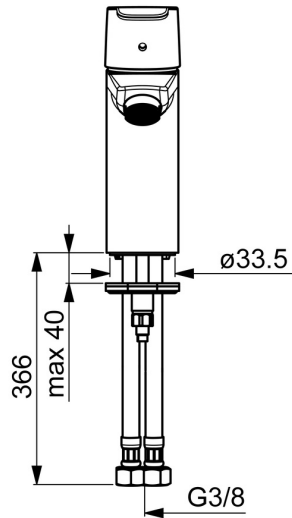

EAN: 4057304015632
static.hansa.com/51522286

- Waschtisch
- Gesundheit & Pflege
- Einhebelmischer
- Standmontage
- Chrom
- Feststehender Auslauf
- CASCADE® Strahlregler
- Einhandbedienhebel/Griff, Bügelhebel, Hebel mit W+K-Kennzeichnung
- Kettenhalter ohne Kette
- Temperaturbegrenzer
- ø 3.5 classic Steuerpatrone mit keramischen Dichtscheiben zur Wassermengen- und Temperatureinstellung
- Anschluss über flexible Druckschläuche
- Rapid-Montagesystem

Technische Daten

Durchflusseigenschaften

| | |
|---|------------------|
| Durchfluss bei 3 bar (mit Durchflussregler) | 6.0 l/min |
| Druckverlust bei einem Durchfluss von 0,1 l/s | 2 bar |

Technische Eigenschaften

| | |
|--------------------------------|-------------------|
| DN-Größe (Nennmaß) | DN15 |
| Warmwasserversorgung | max. +80°C |
| Arbeitsdruck | 0.5-10 bar |
| Anschlussgröße | G3/8 |
| Ausladung | 110 mm |
| Sicherungseinrichtung (EN1717) | AA |
| Werkstoff | Messing |

Ersatzteile

SP51402293

| | Name | Art.-Nr. |
|------|-------------------------------------|----------|
| 01 | Hebel | 59914417 |
| 01 | Langer Hebel | 59914633 |
| 02 | Abdeckkappe, 33x3 mm | 59912504 |
| 03 | Temperatur-Anschlagring | 59912325 |
| 04 | Spann-Mutter, M40x1 | 1003409V |
| 05 | Kartusche, 3.5 Classic | 59913075 |
| 06 | Luftsprudler, M24x1 A, low pressure | 59902692 |
| 06 | Luftsprudler, M24x1, 6 l/min | 59913727 |
| 07 | Befestigungsschraube, M8x1, L=140 | 59912474 |
| 08 | Befestigungssatz | 59910749 |
| N.I. | Ablaufgarnitur | 59904620 |
| N.I. | Anschlußschlauch, L=430, G3/8-M10x1 | 59912515 |
| N.I. | Zugstange mit Knopf | 59914464 |
| N.I. | Ablaufgarnitur, (2019-) | 59914764 |