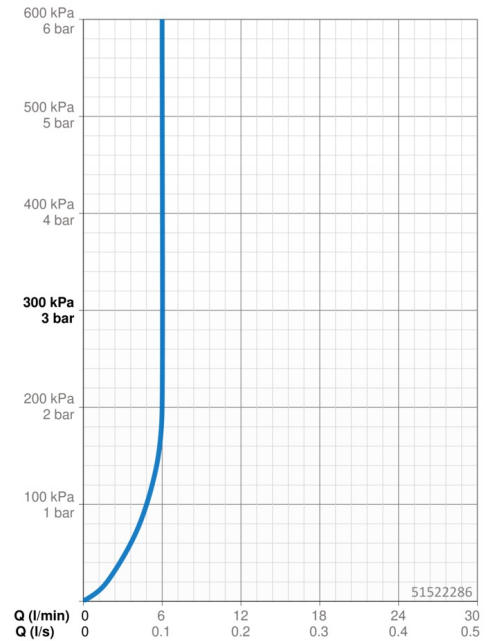

Technische Daten

Durchflusseigenschaften

Durchfluss bei 3 bar (mit Durchflussregler)	6.0 l/min
Druckverlust bei einem Durchfluss von 0,1 l/s	2 bar

Technische Eigenschaften

DN-Größe (Nennmaß)	DN15
Warmwasserversorgung	max. +80°C
Arbeitsdruck	0.5-10 bar
Anschlussgröße	G3/8
Ausladung	110 mm
Sicherungseinrichtung (EN1717)	AA
Werkstoff	Messing

Vorschriften

EN Standard	EN 817
Geräuschklasse	I (ISO 3822) Oras lab.

Zulassungen und Deklarationen

Konformitätserklärung	DoC