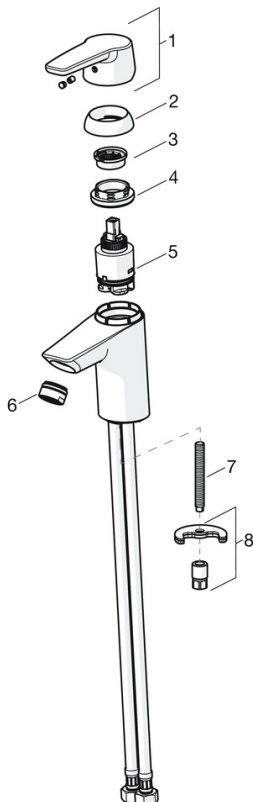

EAN: 4057304015632
static.hansa.com/51522286

- Waschtisch
- Gesundheit & Pflege
- Einhebelmischer
- Standmontage
- Chrom
- Feststehender Auslauf
- CASCADE® Strahlregler
- Einhandbedienhebel/Griff, Bügelhebel, Hebel mit W+K-Kennzeichnung
- Kettenhalter ohne Kette
- Temperaturbegrenzer
- ø 3.5 classic Steuerpatrone mit keramischen Dichtscheiben zur Wassermengen- und Temperatureinstellung
- Anschluss über flexible Druckschläuche
- Rapid-Montagesystem

| | |
|--------------------------------|-------------------|
| DN-Größe (Nennmaß) | DN15 |
| Warmwasserversorgung | max. +80°C |
| Arbeitsdruck | 0.5-10 bar |
| Anschlussgröße | G3/8 |
| Ausladung | 110 mm |
| Sicherungseinrichtung (EN1717) | AA |
| Werkstoff | Messing |

Ersatzteile

SP51402293

| | Name | Art.-Nr. |
|------|-------------------------------------|----------|
| 01 | Hebel | 59914417 |
| 01 | Langer Hebel | 59914633 |
| 02 | Abdeckkappe, 33x3 mm | 59912504 |
| 03 | Temperatur-Anschlagring | 59912325 |
| 04 | Spann-Mutter, M40x1 | 1003409V |
| 05 | Kartusche, 3.5 Classic | 59913075 |
| 06 | Luftsprudler, M24x1 A, low pressure | 59902692 |
| 06 | Luftsprudler, M24x1, 6 l/min | 59913727 |
| 07 | Befestigungsschraube, M8x1, L=140 | 59912474 |
| 08 | Befestigungssatz | 59910749 |
| N.I. | Ablaufgarnitur | 59904620 |
| N.I. | Anschlußschlauch, L=430, G3/8-M10x1 | 59912515 |
| N.I. | Zugstange mit Knopf | 59914464 |
| N.I. | Ablaufgarnitur, (2019-) | 59914764 |