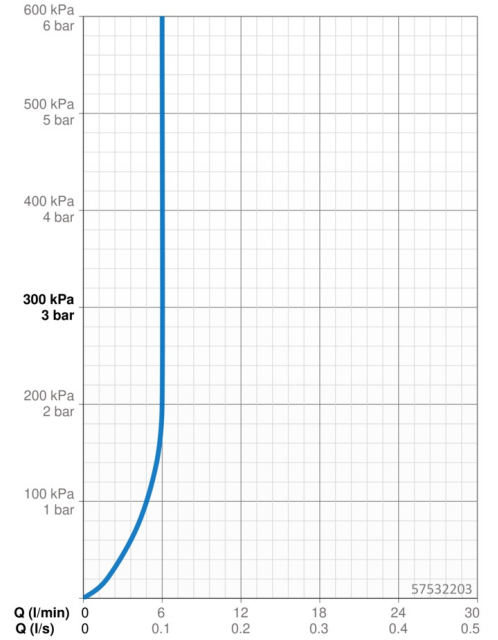

Technische Daten

Durchflusseigenschaften

Durchfluss bei 3 bar (mit Durchflussregler)	6.0 l/min
Rückverlust bei einem Durchfluss von 0,1 l/s	2 bar

Technische Eigenschaften

DN-Größe (Nennmaß)	DN15
Warmwasserversorgung	max. +70°C
Arbeitsdruck	0.5-10 bar
Anschlussgröße	G3/8
Ausladung	114 mm
Sicherungseinrichtung (EN1717)	AA
Werkstoff	Messing

Vorschriften

EN Standard	EN 817

Zulassungen und Deklarationen

Konformitätserklärung	DoC