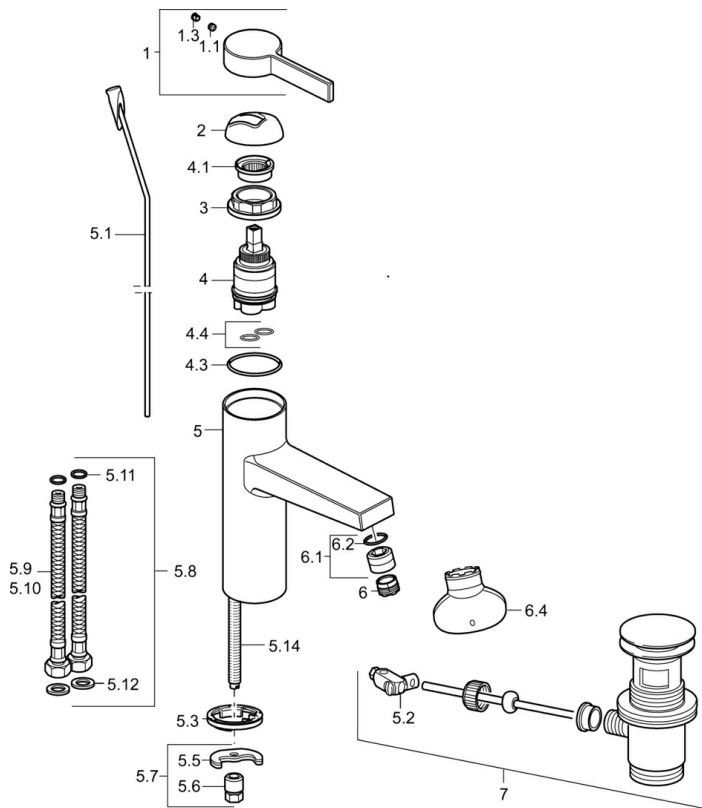

EAN: 4015474263284
static.hansa.com/57532203

- Waschtisch
- Einhebelmischer
- Standmontage
- Chrom
- Feststehender Auslauf
- PCA® konstante Durchflussleistung unabhängig vom Fließdruck, CACHÉ® Strahlregler, ohne Mundstück direkt in den Armaturenauslauf geschraubt
- Hebel mit W+K-Kennzeichnung, Einhandbedienhebel/Griff
- Heißwassersperre einstellbar (im Lieferumfang enthalten)
- ø 3.5 classic Steuerpatrone mit keramischen Dichtscheiben zur Wassermengen- und Temperatureinstellung
- Anschluss über flexible Druckschläuche
- Armaturenkörper aus entzinkungsbeständigem Messing (DZR), Rapid-Montagesystem
- Ohne Ablaufgarnitur, Ohne Zugstangenbohrung

Vorschriften

EN Standard	EN 817
-------------	---------------

Zulassungen und Deklarationen

Konformitätserklärung	DoC
-----------------------	------------

Ersatzteile

SP57542203

	Name	Art.-Nr.
1	Hebel	59914017
1.1	Schraube, M5x6, SW2.5	59912617
1.3	Blindstopfen	59913762
2	Abdeckkappe	59914016
3	Schraube, M42x1, SW34	59913365
4	Kartusche, 3.5 Eco	59912324
4	Kartusche, 3.5 Classic	59913075
4.1	Temperatur-Anschlagring	59912325
4.3	O-Ring, d 28.24x2.62 Ausgelaufen	59912590
4.4	O-Ring, d 10.10x1.60 Ausgelaufen	59905072
5.1	Zugstange mit Knopf	59913652
5.2	Gelenkstück	59904624
5.3	Bodendichtung	59914591
5.5	Befestigungsplatte	59904765
5.6	Schraube, M8x1, SW13	59904766
5.7	Befestigungsatz	59910749
5.8	Anschlußschlauch, L=430, G3/8-M10x1 RH Ausgelaufen	59913213
5.9	Anschlußschlauch, L=500, G3/8-M10x1	59911767
5.11	O-Ring, d 7.65x1.78	59902337
5.12	Dichtung, 9.5x14.4x2	59912551
5.14	Befestigungsschraube, M8x1, L=140	59912474
6	Luftsprudler, M18.5x1, TJ	59913366
6.1	Montagering für Luftsprudler	59913654
6.4	Schlüssel für Luftsprudler, M18.5	59913367
7	Ablaufgarnitur	59911441
N.I.	Schlüssel, SW30/34	59912108