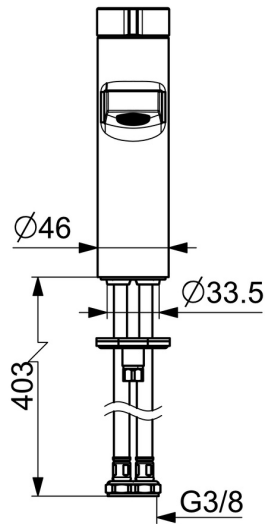

EAN: 4015474263284
static.hansa.com/57532203

- Waschtisch
- Einhebelmischer
- Standmontage
- Chrom
- Feststehender Auslauf
- PCA® konstante Durchflussleistung unabhängig vom Fließdruck, CACHÉ® Strahlregler, ohne Mundstück direkt in den Armaturenauslauf geschraubt
- Hebel mit W+K-Kennzeichnung, Einhandbedienhebel/Griff
- Heißwassersperre einstellbar (im Lieferumfang enthalten)
- ø 3.5 classic Steuerpatrone mit keramischen Dichtscheiben zur Wassermengen- und Temperatureinstellung
- Anschluss über flexible Druckschläuche
- Armaturenkörper aus entzinkungsbeständigem Messing (DZR), Rapid-Montagesystem
- Ohne Ablaufgarnitur, Ohne Zugstangenbohrung

Technische Daten

Durchflusseigenschaften

Durchfluss bei 3 bar (mit Durchflussregler)	6.0 l/min
Rückverlust bei einem Durchfluss von 0,1 l/s	2 bar

Technische Eigenschaften

DN-Größe (Nennmaß)	DN15
Warmwasserversorgung	max. +70°C
Arbeitsdruck	0.5-10 bar
Anschlussgröße	G3/8
Ausladung	114 mm
Sicherungseinrichtung (EN1717)	AA
Werkstoff	Messing