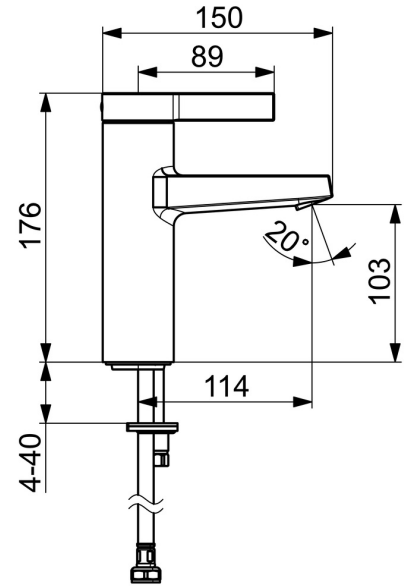

EAN: 4015474263284
static.hansa.com/57532203

- Waschtisch
- Einhebelmischer
- Standmontage
- Chrom
- Feststehender Auslauf
- PCA® konstante Durchflussleistung unabhängig vom Fließdruck, CACHÉ® Strahlregler, ohne Mundstück direkt in den Armaturenauslauf geschraubt
- Hebel mit W+K-Kennzeichnung, Einhandbedienhebel/Griff
- Heißwassersperre einstellbar (im Lieferumfang enthalten)
- ø 3.5 classic Steuerpatrone mit keramischen Dichtscheiben zur Wassermengen- und Temperatureinstellung
- Anschluss über flexible Druckschläuche
- Armaturenkörper aus entzinkungsbeständigem Messing (DZR), Rapid-Montagesystem
- Ohne Ablaufgarnitur, Ohne Zugstangenbohrung

Technische Daten

Durchflusseigenschaften

Durchfluss bei 3 bar (mit Durchflussregler)	6.0 l/min
Rückverlust bei einem Durchfluss von 0,1 l/s	2 bar

Technische Eigenschaften

DN-Größe (Nennmaß)	DN15
Warmwasserversorgung	max. +70°C
Arbeitsdruck	0.5-10 bar
Anschlussgröße	G3/8
Ausladung	114 mm
Sicherungseinrichtung (EN1717)	AA
Werkstoff	Messing