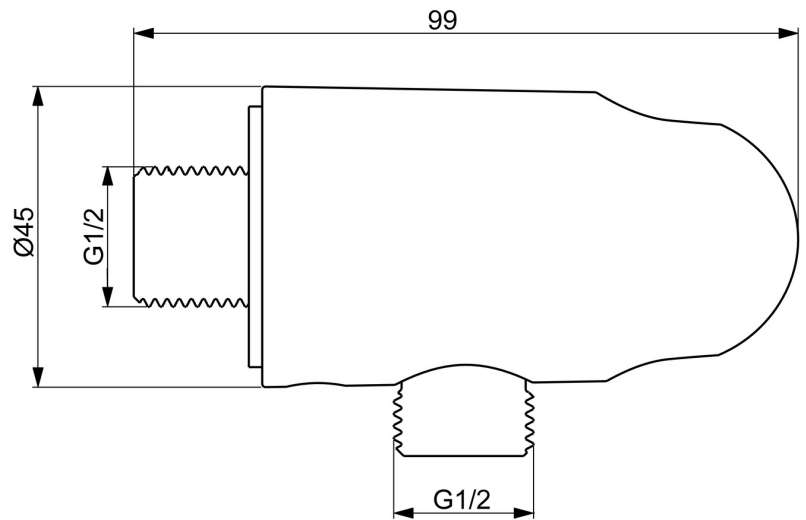

EAN: 6414150104589
static.hansa.com/290019-33

- Dusche
- Zubehör
- Wandmontage
- Matt-Schwarz
- Wandanschlussbogen, Brausehalter
- Rückflussverhinderer
- direkter Anschluss, Außengewinde
- zweiteilige Bauweise

Technische Daten

Technische Eigenschaften

DN-Größe (Nennmaß)	DN15
Warmwasserversorgung	max. +80°C
Arbeitsdruck	0.5-10 bar
Anschlussgröße	G1/2
Sicherungseinrichtung (EN1717)	EB
Werkstoff	Messing/Verbundwerkstoff