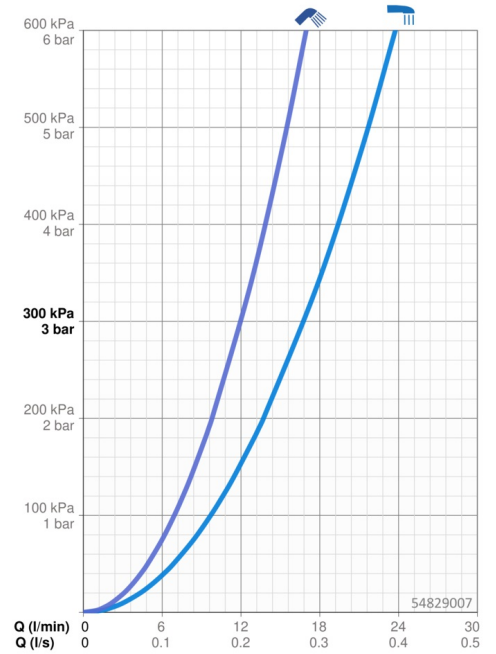

Technische Daten

Durchflusseigenschaften

Durchfluss bei 3 bar **16.8/12.0 l/min**

Technische Eigenschaften

Warmwasserversorgung **max. +80°C**
Arbeitsdruck **0.5-10 bar**
Werkstoff **Messing**

Vorschriften

EN Standard **EN 817**
Geräuschklasse **II (ISO 3822)**

Zulassungen und Deklarationen

Konformitätserklärung **DoC**