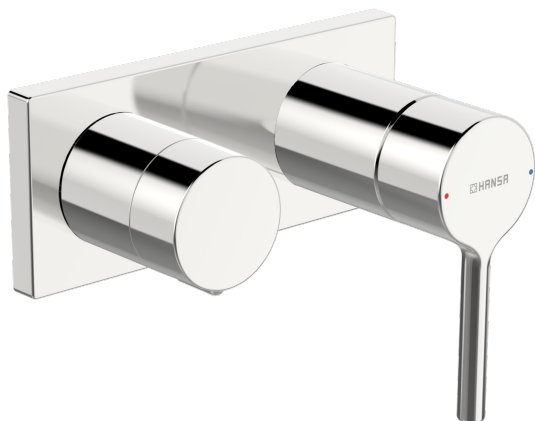

EAN: 4057304017582  
[static.hansa.com/54829007](https://static.hansa.com/54829007)

Wenn großartiges Design zu einer eigenen Attraktion wird, wissen Sie, dass es Ihr Leben verändern wird. Dieser neue Klassiker erweckt nicht nur die Schönheit zum Leben, sondern bringt auch jedes moderne Badezimmer auf ein neues Niveau.

Elegantes und klares Design

Hochwertige Qualität

Schlankes Design

Hergestellt in Europa

Badewannen- und Duscharmatur - passt perfekt in jedes Badezimmer

- Wanne & Dusche
- Fertigmontageset, Einhebelmischer
- Wandmontage für Unterputz-Einbaukörper
- Chrom
- Einhandbedienhebel/Griff, Pinhebel, Hebel mit W+K-Kennzeichnung
- Drehumsteller, druckunabhängig
- Temperaturbegrenzer, Heißwassersperre einstellbar (im Lieferumfang enthalten)
- $\phi$  4.0 Steuerpatrone mit keramischen Dichtscheiben zur Wassermengen- und Temperatureinstellung
- Armaturenkörper aus entzinkungsbeständigem Messing (DZR)
- Rosettenträger, Rosette eckig