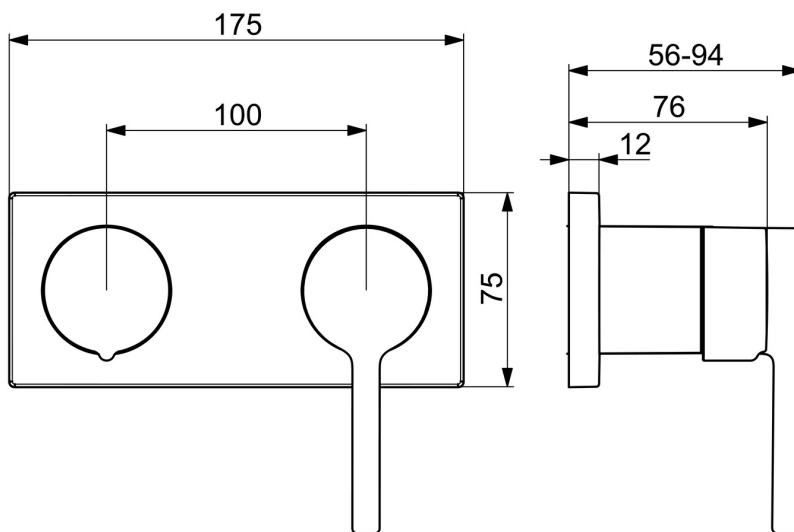

Elegantes und klares Design

Hochwertige Qualität

Schlankes Design

Hergestellt in Europa

Badewannen- und Duscharmatur - passt perfekt in jedes Badezimmer

- Wanne & Dusche
- Fertigmontageset, Einhebelmischer
- Wandmontage für Unterputz-Einbaukörper
- Chrom
- Einhandbedienhebel/Griff, Pinhebel, Hebel mit W+K-Kennzeichnung
- Drehumsteller, druckunabhängig
- Temperaturbegrenzer, Heißwassersperre einstellbar (im Lieferumfang enthalten)
- $\phi$  4.0 Steuerpatrone mit keramischen Dichtscheiben zur Wassermengen- und Temperatureinstellung
- Armaturenkörper aus entzinkungsbeständigem Messing (DZR)
- Rosettenträger, Rosette eckig

### Technische Eigenschaften

Warmwasserversorgung **max. +80°C**  
 Arbeitsdruck **0.5-10 bar**  
 Werkstoff **Messing**

### SP54829007

	Name	Art.-Nr.
01	Mengen-Einstell-Griff	59914669
02	Abdeckhülse	59914671
03	Hebel	1014994V
04	Dekorkappe	59914573
05	Abdeckhülse	59914572
06	Abdeckplatte Ausgelaufen	59914702