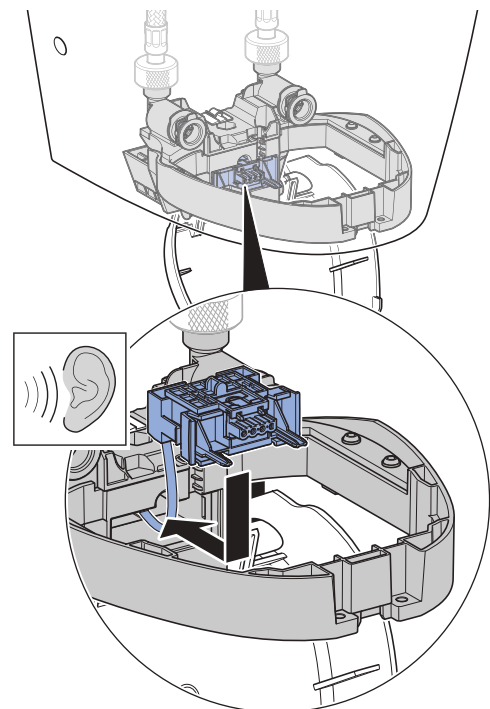

6

G1	weiss / white / blanc / bianco
G2	braun / brown / marron / marrone
G3	grün / green / vert / verde
G4	gelb / yellow / jaune / giallo

System Manual  
Geberit Connect

7

8

9

**i**

10