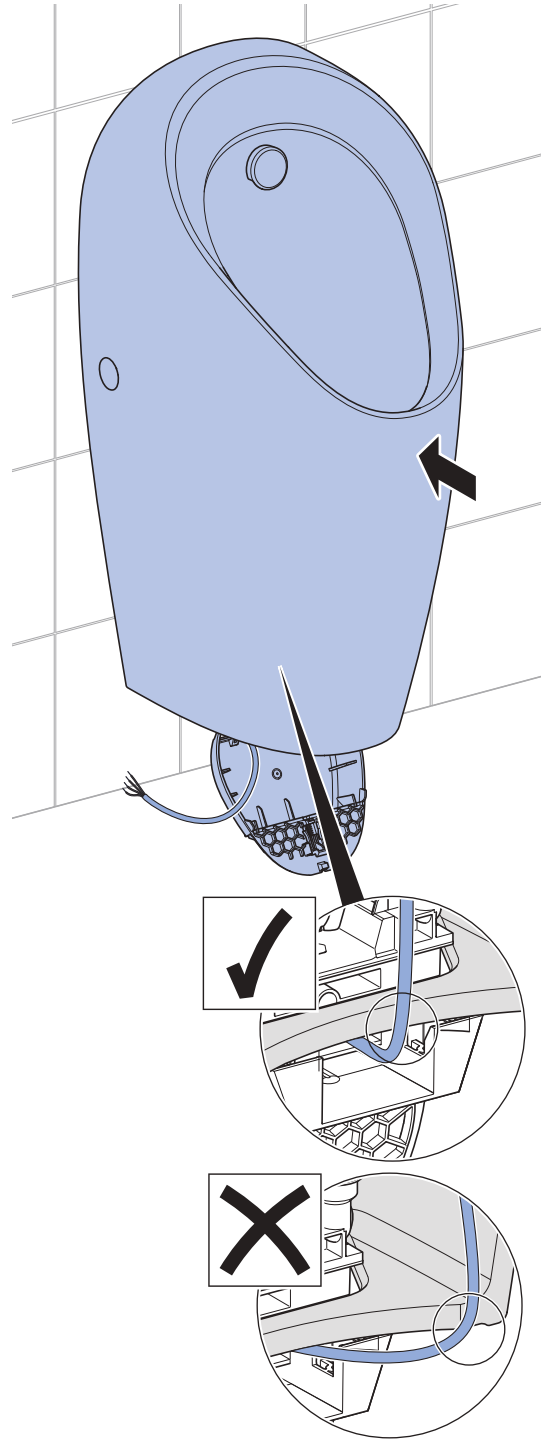

6

G1	weiss / white / blanc / bianco
G2	braun / brown / marron / marrone
G3	grün / green / vert / verde
G4	gelb / yellow / jaune / giallo

System Manual  
Geberit Connect

7

8

9

**i**

10