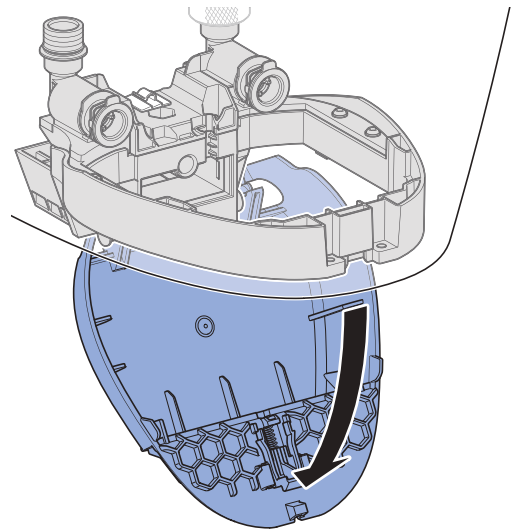

# INSTALLATION MANUAL

MONTAGEANLEITUNG  
INSTRUCTIONS DE MONTAGE  
ISTRUZIONI PER IL MONTAGGIO

970.195.00.0(02)

1

2

3

4

5

6

G1	weiss / white / blanc / bianco
G2	braun / brown / marron / marrone
G3	grün / green / vert / verde
G4	gelb / yellow / jaune / giallo

System Manual  
Geberit Connect

7

8

9

**i**

10