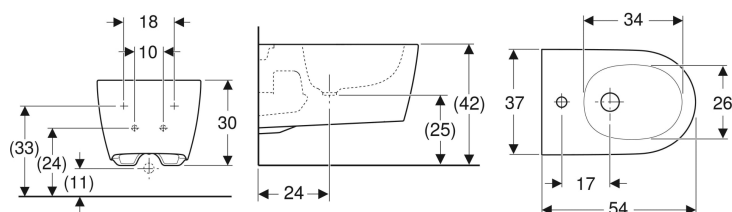

## Geberit ONE Wandbidet geschlossene Form

Beispielbild

### Eigenschaften

- Wandhängend
- Höhenverstellbar, Keramikoberkante 41–45 cm
- Einfache Befestigung mit Easy Fast Fixing (Typ EFF3)

- Wasseranschluss verdeckt
- Einfache Befestigung durch Getriebe für optimierte Kraftübertragung
- Geschlossene Form
- Verdeckte Befestigung
- Schlankes Design

### Lieferumfang

- Befestigungsmaterial
- Schallschutzset
- Anschlusset mit Clou Waschbeckenanschluss

Art.-Nr.	Farbe / Oberfläche	Überlauf	B	H	T	VE1
500.690.01.1	weiß / KeraTect	verdeckt	37 cm	30 cm	54 cm	1 St.
500.690.JT.1	weiß / matt	verdeckt	37 cm	30 cm	54 cm	1 St.