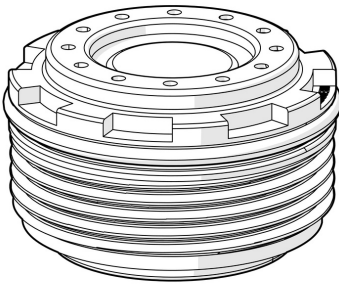

EAN: 4057304009877
static.hansa.com/59914590

- Ersatzteile
- CACHÉ® Strahlregler, ohne Mundstück direkt in den Armaturenauslauf geschraubt, PCA® konstante Durchflussleistung unabhängig vom Fließdruck
- Außengewinde

Technische Daten

Durchflusseigenschaften

Durchfluss bei 3 bar (mit Durchflussregler) **1.5 l/min**

Technische Eigenschaften

Anschlussgröße **M18.5x1**
 Werkstoff **Verbundwerkstoff**