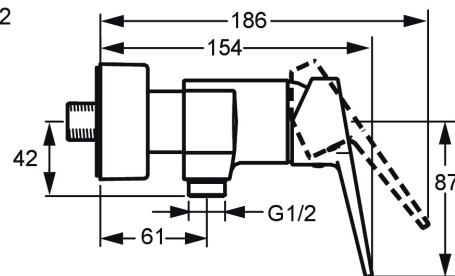

EAN: 4015474259867
static.hansa.com/09670185

- Dusche
- Einhebelmischer
- Wandmontage
- Chrom
- Einhandbedienhebel/Griff, Bügelhebel, Hebel mit W+K-Kennzeichnung
- Temperaturbegrenzer, Heißwassersperre einstellbar (im Lieferumfang enthalten)
- Rückflussverhinderer, ø 3.5 classic Steuerpatrone mit keramischen Dichtscheiben zur Wassermengen- und Temperatureinstellung
- S-Anschlüsse, Abdeckung(en), Schalldämpfer
- Armaturenkörper aus entzinkungsbeständigem Messing (DZR)
- Eigensicher gegen Rückfließen im häuslichen Gebrauch (nach DIN EN 1717)

Technische Daten

Durchflusseigenschaften

Durchfluss bei 3 bar	16.8 l/min
Druckverlust bei einem Durchfluss von 0,2 l/s	1.6 bar

Technische Eigenschaften

DN-Größe (Nennmaß)	DN15
Warmwasserversorgung	max. +90°C
Arbeitsdruck	0.5-10 bar
Anschlussgröße	G3/4
Installationsabstand	CC150 ± 15 mm
Sicherungseinrichtung (EN1717)	EB
Werkstoff	Messing

Ersatzteile

SP09670183

	Name	Art.-Nr.
1	Hebel	59913910
1	Hebel	59913911
1.1	Schraube, M5x8, SW2.5	59904755
1.3	Dekorkappe Grau	59912112
2	Abdeckkappe, 33x3 mm	59912504
3	Spann-Mutter, M40x1	1003409V
4	Kartusche, 3.5 Eco	59912324
4	Kartusche, 3.5 Classic	59913075
4.1	Temperatur-Anschlagring	59912325
4.3	O-Ring, d 28.24x2.62 Ausgelaufen	59912590
4.4	O-Ring, d 10.10x1.60 Ausgelaufen	59905072
5.1	Anschlussmutter, G3/4, AF30	59902230
5.2	Verbinder	59913400
5.3	Haltering, 23.9x15.2x2	59902689
5.4	Rückflussverhinderer	59905714
5.5	Gewindenippel, G1/2xM18x1	59911384
6.1	Rosette	59913432
6.2	Schalldämpfer	59904792
6.3	Exzenter-Anschluss, G3/4xG1/2, DN15	59910254
6.5	Abdeckhülse	59912651
N.I.	Schlüssel, SW30/34	59912108