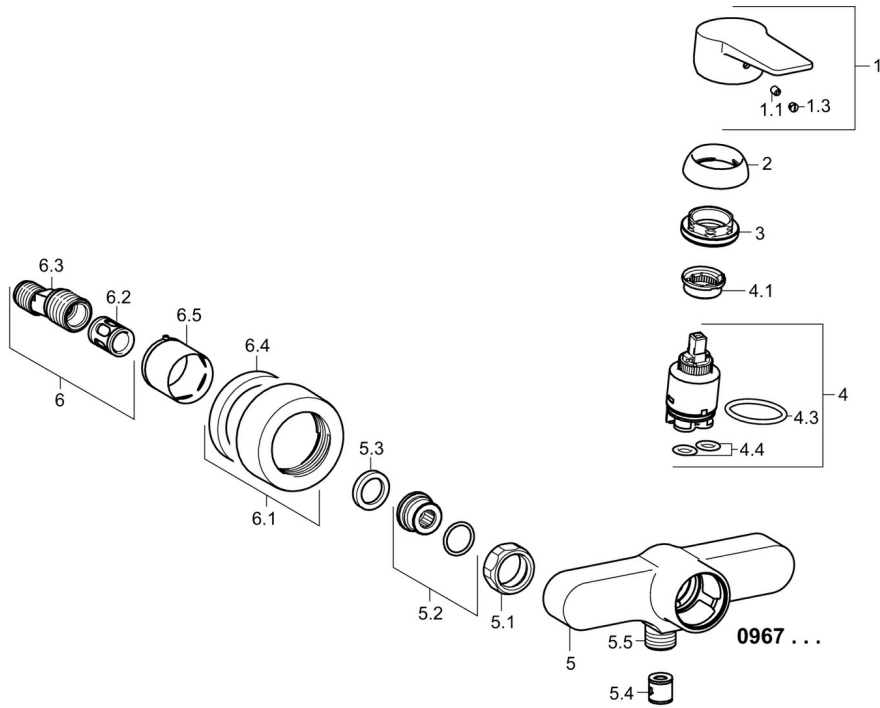

EAN: 4015474259867
static.hansa.com/09670185

- Dusche
- Einhebelmischer
- Wandmontage
- Chrom
- Einhandbedienhebel/Griff, Bügelhebel, Hebel mit W+K-Kennzeichnung
- Temperaturbegrenzer, Heißwassersperre einstellbar (im Lieferumfang enthalten)
- Rückflussverhinderer, ø 3.5 classic Steuerpatrone mit keramischen Dichtscheiben zur Wassermengen- und Temperatureinstellung
- S-Anschlüsse, Abdeckung(en), Schalldämpfer
- Armaturenkörper aus entzinkungsbeständigem Messing (DZR)
- Eigensicher gegen Rückfließen im häuslichen Gebrauch (nach DIN EN 1717)

Technische Daten

Durchflusseigenschaften

Durchfluss bei 3 bar	16.8 l/min
Druckverlust bei einem Durchfluss von 0,2 l/s	1.6 bar

Technische Eigenschaften

DN-Größe (Nennmaß)	DN15
Warmwasserversorgung	max. +90°C
Arbeitsdruck	0.5-10 bar
Anschlussgröße	G3/4
Installationsabstand	CC150 ± 15 mm
Sicherungseinrichtung (EN1717)	EB
Werkstoff	Messing

Ersatzteile

SP09670183

	Name	Art.-Nr.
1	Hebel	59913910
1	Hebel	59913911
1.1	Schraube, M5x8, SW2.5	59904755
1.3	Dekorkappe Grau	59912112
2	Abdeckkappe, 33x3 mm	59912504
3	Spann-Mutter, M40x1	1003409V
4	Kartusche, 3.5 Eco	59912324
4	Kartusche, 3.5 Classic	59913075
4.1	Temperatur-Anschlagring	59912325
4.3	O-Ring, d 28.24x2.62 Ausgelaufen	59912590
4.4	O-Ring, d 10.10x1.60 Ausgelaufen	59905072
5.1	Anschlussmutter, G3/4, AF30	59902230
5.2	Verbinder	59913400
5.3	Haltering, 23.9x15.2x2	59902689
5.4	Rückflussverhinderer	59905714
5.5	Gewindenippel, G1/2xM18x1	59911384
6.1	Rosette	59913432
6.2	Schalldämpfer	59904792
6.3	Exzenter-Anschluss, G3/4xG1/2, DN15	59910254
6.5	Abdeckhülse	59912651
N.I.	Schlüssel, SW30/34	59912108