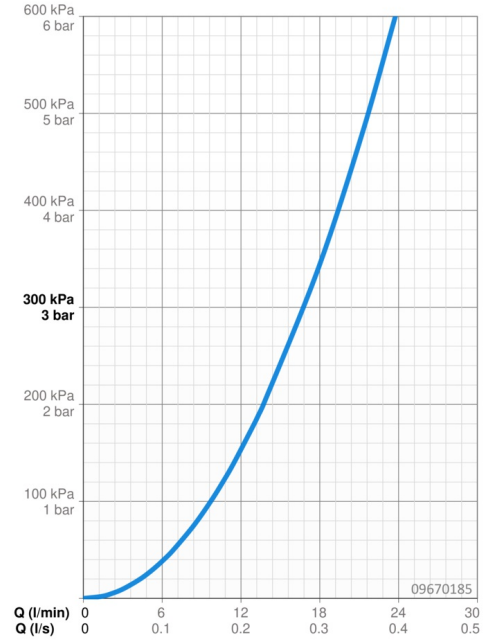

Technische Daten

Durchflusseigenschaften

Durchfluss bei 3 bar	16.8 l/min
Druckverlust bei einem Durchfluss von 0,2 l/s	1.6 bar

Technische Eigenschaften

DN-Größe (Nennmaß)	DN15
Warmwasserversorgung	max. +90°C
Arbeitsdruck	0.5-10 bar
Anschlussgröße	G3/4
Installationsabstand	CC150 ± 15 mm
Sicherungseinrichtung (EN1717)	EB
Werkstoff	Messing

Vorschriften

EN Standard	EN 817
Geräuschklasse	I (ISO 3822)

Zulassungen und Deklarationen

KIWA	K6116/08
DVGW	NW-6506CQ0410
ABP	PA-IX 38249/IB
Konformitätserklärung	DoC
EPD	S-P-06397

Nachhaltigkeit

EPD module A1 (kg CO2 eq.)	8,42
EPD module A2 (kg CO2 eq.)	0,39
EPD module A3 (kg CO2 eq.)	0,97
EPD module A1-A3 (kg CO2 eq.)	9,77
EPD module A4 (kg CO2 eq.)	0,35
EPD module B7 (kg CO2 eq.)	2954,00
EPD module C2 (kg CO2 eq.)	0,02
EPD module C3 (kg CO2 eq.)	0,02
EPD module C4 (kg CO2 eq.)	0,69
EPD module D (kg CO2 eq.)	-6,20