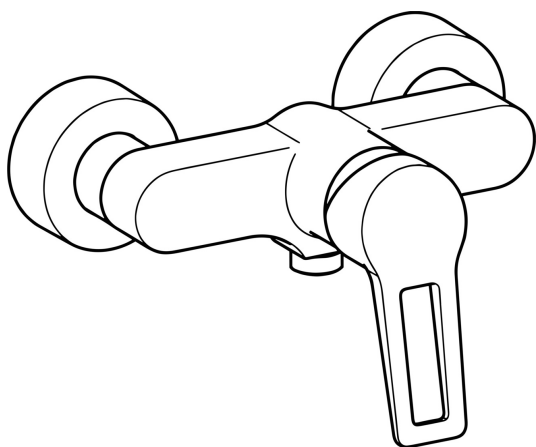

EAN: 4015474259867
static.hansa.com/09670185

- Dusche
- Einhebelmischer
- Wandmontage
- Chrom
- Einhandbedienhebel/Griff, Bügelhebel, Hebel mit W+K-Kennzeichnung
- Temperaturbegrenzer, Heißwassersperre einstellbar (im Lieferumfang enthalten)
- Rückflussverhinderer, ø 3.5 classic Steuerpatrone mit keramischen Dichtscheiben zur Wassermengen- und Temperatureinstellung
- S-Anschlüsse, Abdeckung(en), Schalldämpfer
- Armaturenkörper aus entzinkungsbeständigem Messing (DZR)
- Eigensicher gegen Rückfließen im häuslichen Gebrauch (nach DIN EN 1717)

Technische Daten

Durchflusseigenschaften

Durchfluss bei 3 bar	16.8 l/min
Druckverlust bei einem Durchfluss von 0,2 l/s	1.6 bar

Technische Eigenschaften

DN-Größe (Nennmaß)	DN15
Warmwasserversorgung	max. +90°C
Arbeitsdruck	0.5-10 bar
Anschlussgröße	G3/4
Installationsabstand	CC150 ± 15 mm
Sicherungseinrichtung (EN1717)	EB
Werkstoff	Messing

Ersatzteile

SP09670183

	Name	Art.-Nr.
1	Hebel	59913910
1	Hebel	59913911
1.1	Schraube, M5x8, SW2.5	59904755
1.3	Dekorkappe Grau	59912112
2	Abdeckkappe, 33x3 mm	59912504
3	Spann-Mutter, M40x1	1003409V
4	Kartusche, 3.5 Eco	59912324
4	Kartusche, 3.5 Classic	59913075
4.1	Temperatur-Anschlagring	59912325
4.3	O-Ring, d 28.24x2.62 Ausgelaufen	59912590
4.4	O-Ring, d 10.10x1.60 Ausgelaufen	59905072
5.1	Anschlussmutter, G3/4, AF30	59902230
5.2	Verbinder	59913400
5.3	Haltering, 23.9x15.2x2	59902689
5.4	Rückflussverhinderer	59905714
5.5	Gewindenippel, G1/2xM18x1	59911384
6.1	Rosette	59913432
6.2	Schalldämpfer	59904792
6.3	Exzenter-Anschluss, G3/4xG1/2, DN15	59910254
6.5	Abdeckhülse	59912651
N.I.	Schlüssel, SW30/34	59912108