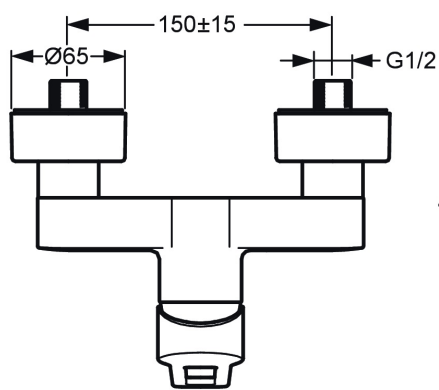

EAN: 4015474259867
static.hansa.com/09670185

- Dusche
- Einhebelmischer
- Wandmontage
- Chrom
- Einhandbedienhebel/Griff, Bügelhebel, Hebel mit W+K-Kennzeichnung
- Temperaturbegrenzer, Heißwassersperre einstellbar (im Lieferumfang enthalten)
- Rückflussverhinderer, ø 3.5 classic Steuerpatrone mit keramischen Dichtscheiben zur Wassermengen- und Temperatureinstellung
- S-Anschlüsse, Abdeckung(en), Schalldämpfer
- Armaturenkörper aus entzinkungsbeständigem Messing (DZR)
- Eigensicher gegen Rückfließen im häuslichen Gebrauch (nach DIN EN 1717)

Technische Daten

Durchflusseigenschaften

Durchfluss bei 3 bar	16.8 l/min
Druckverlust bei einem Durchfluss von 0,2 l/s	1.6 bar

Technische Eigenschaften

DN-Größe (Nennmaß)	DN15
Warmwasserversorgung	max. +90°C
Arbeitsdruck	0.5-10 bar
Anschlussgröße	G3/4
Installationsabstand	CC150 ± 15 mm
Sicherungseinrichtung (EN1717)	EB
Werkstoff	Messing

Ersatzteile

SP09670183

	Name	Art.-Nr.
1	Hebel	59913910
1	Hebel	59913911
1.1	Schraube, M5x8, SW2.5	59904755
1.3	Dekorkappe Grau	59912112
2	Abdeckkappe, 33x3 mm	59912504
3	Spann-Mutter, M40x1	1003409V
4	Kartusche, 3.5 Eco	59912324
4	Kartusche, 3.5 Classic	59913075
4.1	Temperatur-Anschlagring	59912325
4.3	O-Ring, d 28.24x2.62 Ausgelaufen	59912590
4.4	O-Ring, d 10.10x1.60 Ausgelaufen	59905072
5.1	Anschlussmutter, G3/4, AF30	59902230
5.2	Verbinder	59913400
5.3	Haltering, 23.9x15.2x2	59902689
5.4	Rückflussverhinderer	59905714
5.5	Gewindenippel, G1/2xM18x1	59911384
6.1	Rosette	59913432
6.2	Schalldämpfer	59904792
6.3	Exzenter-Anschluss, G3/4xG1/2, DN15	59910254
6.5	Abdeckhülse	59912651
N.I.	Schlüssel, SW30/34	59912108