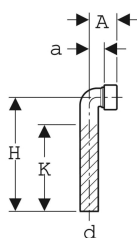

**Geberit Anschlussbogen 90° mit Quetschverschraubung**

Beispielbild

**Technische Daten**

Werkstoff

Kunststoff

Art.-Nr.	Farbe / Oberfläche	d, ø	arc	A	a	H	K	VE1	VE2	VE3
152.223.11.1	weiß-alpin	40 mm	90 °	6 cm	3 cm	30 cm	24 cm	1 St.	10 St.	100 St.