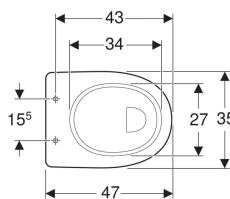

Geberit Renova Comfort Stand-WC Flachspüler, erhöht, Höhe 49 cm, Abgang vertikal

Beispielbild

Verwendungszwecke

- Für UP-Spülkästen
- Für tief-, halbhoch- und hochhängende AP-Spülkästen
- Für Druckspüler
- Zur Nutzung durch Rollstuhlfahrer geeignet

- Abgang vertikal
- Flachspül-WC
- Mit Spülrand
- Typ 1, Vollmenge 6 l, nach EN 997
- Sitzhöhe erhöht

Eigenschaften

- Bodenstehend

Technische Daten

Werkstoff

Sanitärkeramik

Zusätzlich zu bestellen

- WC-Sitz

Art.-Nr.	Farbe / Oberfläche	B	H	T	VE1
218521000	weiß	35.5 cm	49 cm	47 cm	1 St.
218521600	weiß / KeraTect	35.5 cm	49 cm	47 cm	1 St.