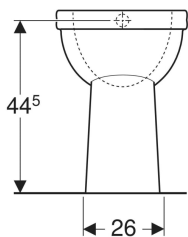

Geberit Renova Comfort Stand-WC Flachspüler, erhöht, Höhe 49 cm, Abgang vertikal

Beispielbild

Verwendungszwecke

- Für UP-Spülkästen
- Für tief-, halbhoch- und hochhängende AP-Spülkästen
- Für Druckspüler
- Zur Nutzung durch Rollstuhlfahrer geeignet

- Abgang vertikal
- Flachspül-WC
- Mit Spülrand
- Typ 1, Vollmenge 6 l, nach EN 997
- Sitzhöhe erhöht

Eigenschaften

- Bodenstehend

Technische Daten

Werkstoff

Sanitärkeramik

Zusätzlich zu bestellen

- WC-Sitz

Art.-Nr.	Farbe / Oberfläche	B	H	T	VE1
218521000	weiß	35.5 cm	49 cm	47 cm	1 St.
218521600	weiß / KeraTect	35.5 cm	49 cm	47 cm	1 St.