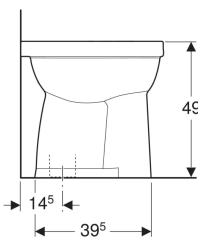

Geberit Renova Comfort Stand-WC Flachspüler, erhöht, Höhe 49 cm, Abgang vertikal

Beispielbild

Verwendungszwecke

- Für UP-Spülkästen
- Für tief-, halbhoch- und hochhängende AP-Spülkästen
- Für Druckspüler
- Zur Nutzung durch Rollstuhlfahrer geeignet

- Abgang vertikal
- Flachspül-WC
- Mit Spülrand
- Typ 1, Vollmenge 6 l, nach EN 997
- Sitzhöhe erhöht

Eigenschaften

- Bodenstehend

Technische Daten

Werkstoff

Sanitärkeramik

Zusätzlich zu bestellen

- WC-Sitz

Art.-Nr.	Farbe / Oberfläche	B	H	T	VE1
218521000	weiß	35.5 cm	49 cm	47 cm	1 St.
218521600	weiß / KeraTect	35.5 cm	49 cm	47 cm	1 St.