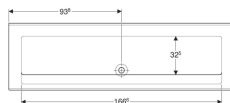

Geberit Publica Waschrinne

Beispielbild

Verwendungszwecke

- Für Standardarmaturen
- Für Wandarmaturen
- Für Schulen und andere Bildungseinrichtungen
- Für Industrie und Handel
- Für Einzelmontage und Reihenmontage

Eigenschaften

- Hahnloch kann individuell gebohrt werden

Lieferumfang

- Waschrinne

- Antibakteriell
- Schlagfest
- Kratzfest
- Reinigung einfach
- Nahtlose Oberflächenreparatur

Technische Daten

Werkstoff

Varicor

- Befestigungsmaterial

Art.-Nr.	Farbe / Oberfläche	Hahnloch	Überlauf	B	H	T	VE1
401876016	weiß-alpin / matt	ohne	ohne	187.6 cm	20.5 cm	55.5 cm	1 St.