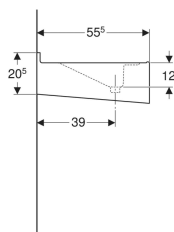

Geberit Publica Waschrinne

Beispielbild

Verwendungszwecke

- Für Standardarmaturen
- Für Wandarmaturen
- Für Schulen und andere Bildungseinrichtungen
- Für Industrie und Handel
- Für Einzelmontage und Reihenmontage

Eigenschaften

- Hahnloch kann individuell gebohrt werden

Lieferumfang

- Waschrinne

- Antibakteriell
- Schlagfest
- Kratzfest
- Reinigung einfach
- Nahtlose Oberflächenreparatur

Technische Daten

Werkstoff

Varicor

- Befestigungsmaterial

Art.-Nr.	Farbe / Oberfläche	Hahnloch	Überlauf	B	H	T	VE1
401876016	weiß-alpin / matt	ohne	ohne	187.6 cm	20.5 cm	55.5 cm	1 St.