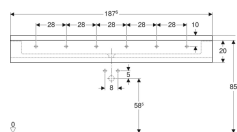

Geberit Publica Waschrinne

Beispielbild

Verwendungszwecke

- Für Standardarmaturen
- Für Wandarmaturen
- Für Schulen und andere Bildungseinrichtungen
- Für Industrie und Handel
- Für Einzelmontage und Reihenmontage

Eigenschaften

- Hahnloch kann individuell gebohrt werden

Lieferumfang

- Waschrinne

- Antibakteriell
- Schlagfest
- Kratzfest
- Reinigung einfach
- Nahtlose Oberflächenreparatur

Technische Daten

Werkstoff

Varicor

- Befestigungsmaterial

Art.-Nr.	Farbe / Oberfläche	Hahnloch	Überlauf	B	H	T	VE1
401876016	weiß-alpin / matt	ohne	ohne	187.6 cm	20.5 cm	55.5 cm	1 St.