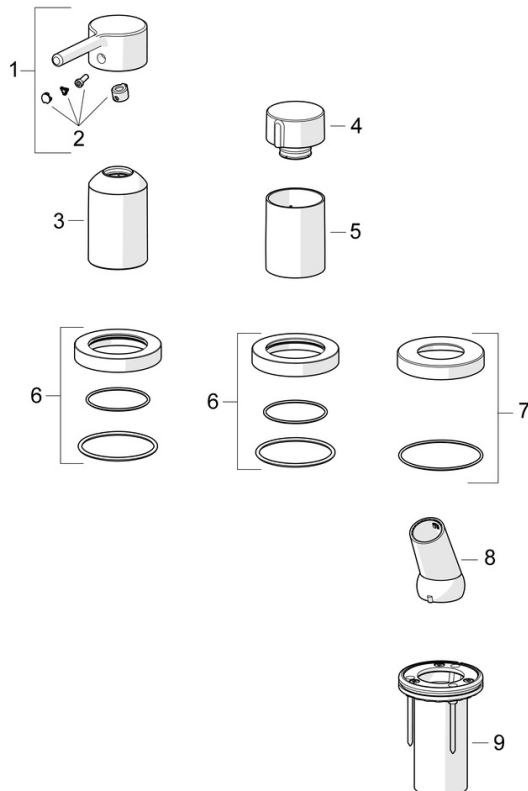

Elegantes und klares Design

Hochwertige Qualität

Schlankes Design

Hergestellt in Europa

Badewannen- und Duscharmatur - passt perfekt in jedes Badezimmer

- Wanne & Dusche
- Fertigmontageset, Einhebelmischer
- Wannenrandmontage
- Chrom
- Einhandbedienhebel/Griff, Pinhebel, Hebel mit W+K-Kennzeichnung
- Drehumsteller, druckunabhängig
- Handbrause, Brausehalter, Brauseschlauch (1750 mm)
- Sensitiv – Sanfter Wasserstrahl
- Temperaturbegrenzer, Heißwassersperre einstellbar (im Lieferumfang enthalten)
- \varnothing 4.0 Steuerpatrone mit keramischen Dichtscheiben zur Wassermengen- und Temperatureinstellung
- Armaturenkörper aus entzinkungsbeständigem Messing (DZR)
- Rosette rund
- 1-strahlig

Technische Daten

Durchflusseigenschaften

Durchfluss bei 3 bar **13.2 l/min**

Technische Eigenschaften

Warmwasserversorgung **max. +80°C**
 Arbeitsdruck **0.5-10 bar**
 Werkstoff **Messing**

Vorschriften

EN Standard **EN 817**

Zulassungen und Deklarationen

Konformitätserklärung **DoC**

Ersatzteile

SP54709007

	Name	Art.-Nr.
01	Hebel	1014994V
02	Dekorkappe	59914573
03	Abdeckhülse	59914572
04	Mengen-Einstell-Griff	59914669
05	Abdeckhülse	59914671
06	Abdeckplatte, d 72 mm, for Compact	59914667
07	Deckplatte, d 72 mm	59914672
08	Halter	59912282
09	Schlauchdurchführung	59914673