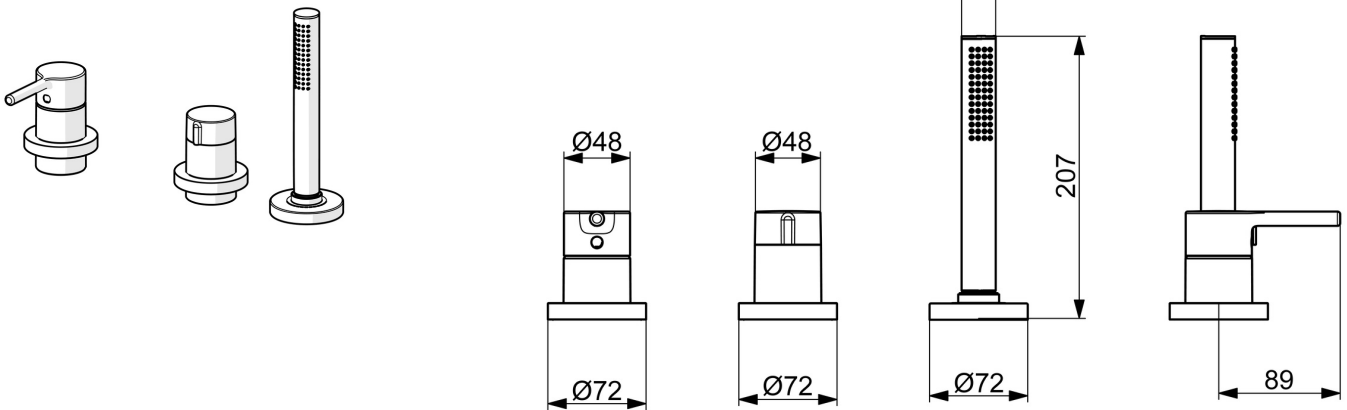

Elegantes und klares Design

Hochwertige Qualität

Schlankes Design

Hergestellt in Europa

Badewannen- und Duscharmatur - passt perfekt in jedes Badezimmer

- Wanne & Dusche
- Fertigmontageset, Einhebelmischer
- Wannenrandmontage
- Chrom
- Einhandbedienhebel/Griff, Pinhebel, Hebel mit W+K-Kennzeichnung
- Drehumsteller, druckunabhängig
- Handbrause, Brausehalter, Brauseschlauch (1750 mm)
- Sensitiv – Sanfter Wasserstrahl
- Temperaturbegrenzer, Heißwassersperre einstellbar (im Lieferumfang enthalten)
- \varnothing 4.0 Steuerpatrone mit keramischen Dichtscheiben zur Wassermengen- und Temperatureinstellung
- Armaturenkörper aus entzinkungsbeständigem Messing (DZR)
- Rosette rund
- 1-strahlig

Technische Daten

Durchflusseigenschaften

Durchfluss bei 3 bar **13.2 l/min**

Technische Eigenschaften

Warmwasserversorgung **max. +80°C**
 Arbeitsdruck **0.5-10 bar**
 Werkstoff **Messing**

Vorschriften

EN Standard **EN 817**

Zulassungen und Deklarationen

Konformitätserklärung **DoC**

Ersatzteile

SP54709007

	Name	Art.-Nr.
01	Hebel	1014994V
02	Dekorkappe	59914573
03	Abdeckhülse	59914572
04	Mengen-Einstell-Griff	59914669
05	Abdeckhülse	59914671
06	Abdeckplatte, d 72 mm, for Compact	59914667
07	Deckplatte, d 72 mm	59914672
08	Halter	59912282
09	Schlauchdurchführung	59914673