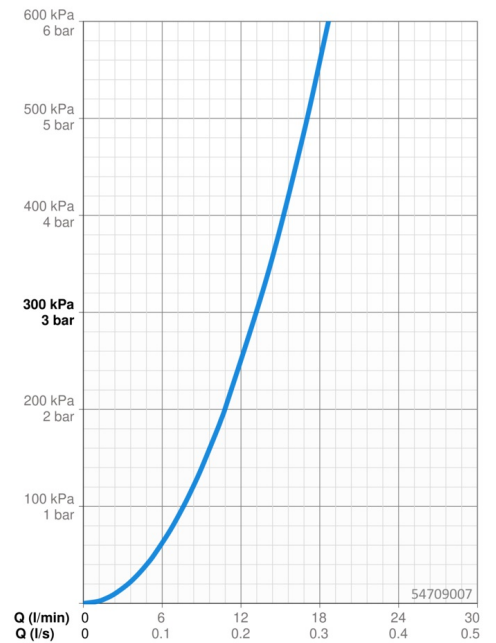

Technische Daten

Durchflusseigenschaften

Durchfluss bei 3 bar **13.2 l/min**

Technische Eigenschaften

Warmwasserversorgung **max. +80°C**
Arbeitsdruck **0.5-10 bar**
Werkstoff **Messing**

Vorschriften

EN Standard **EN 817**

Zulassungen und Deklarationen

Konformitätserklärung **DoC**