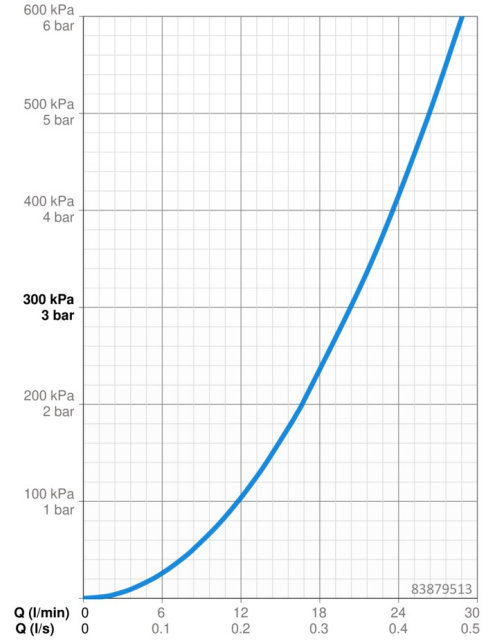

Technische Daten

Durchflusseigenschaften

Durchfluss bei 3 bar **20.4 l/min**

Technische Eigenschaften

Warmwasserversorgung **max. +80°C**
Arbeitsdruck **0.5-10 bar**

Vorschriften

EN Standard **EN 817**
Geräuschklasse **I (ISO 3822)**

Zulassungen und Deklarationen

DVGW **DW-6506CS0196**
ABP **PA-IX 38160/IB**
Konformitätserklärung **DoC**
EPD **S-P-07752**

Nachhaltigkeit

EPD module A1 (kg CO2 eq.) **12,04**
EPD module A2 (kg CO2 eq.) **0,38**
EPD module A3 (kg CO2 eq.) **7,51**
EPD module A1-A3 (kg CO2 eq.) **19,86**
EPD module A4 (kg CO2 eq.) **0,33**
EPD module B7 (kg CO2 eq.) **3937,20**
EPD module C2 (kg CO2 eq.) **0,02**
EPD module C3 (kg CO2 eq.) **0,02**
EPD module C4 (kg CO2 eq.) **0,26**
EPD module D (kg CO2 eq.) **-6,14**