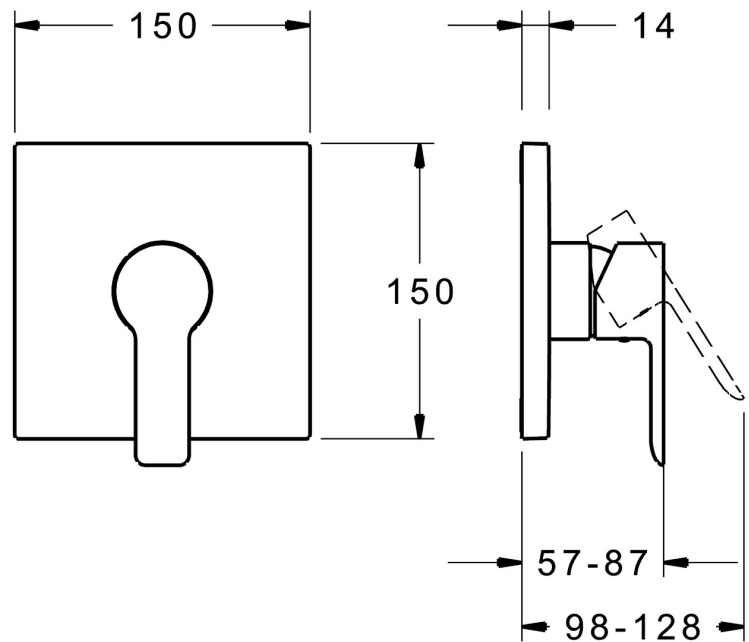

EAN: 4015474278875
static.hansa.com/83879513

- Dusche
- Einhebelmischer, Fertigmontageset
- Wandmontage für Unterputz-Einbaukörper
- Chrom
- Einhandbedienhebel/Griff, Hebel mit W+K-Kennzeichnung
- Temperaturbegrenzer, Heißwassersperre einstellbar (im Lieferumfang enthalten)
- \varnothing 3.5 classic Steuerpatrone mit keramischen Dichtscheiben zur Wassermengen- und Temperatureinstellung
- Armaturenkörper aus entzinkungsbeständigem Messing (DZR)
- Rosette eckig, BLUECLICK: zur einfachen, schraubenlosen Rosettenbefestigung

Technische Daten

Durchflusseigenschaften

Durchfluss bei 3 bar **20.4 l/min**

Technische Eigenschaften

Warmwasserversorgung **max. +80°C**
Arbeitsdruck **0.5-10 bar**

Vorschriften

EN Standard **EN 817**
Geräuschklasse **I (ISO 3822)**

Ersatzteile

SP83879513

| | Name | Art.-Nr. |
|------|--------------------------------------|----------|
| 1 | Hebel | 59913650 |
| 1.1 | Schraube, M5x8, SW2.5 | 59904755 |
| 1.2 | Blindstopfen | 59913762 |
| 2 | Rosette | 59914312 |
| 2.1 | Abdeckhülse | 59912511 |
| 2.2 | O-Ring, 41x3 | 59913215 |
| 2.3 | Befestigungsteil | 59914296 |
| 2.4 | Schraube, M4.5x80 | 59912890 |
| 4 | Kartusche, 3.5 Classic | 59913075 |
| 4.1 | Temperatur-Anschlagring | 59912325 |
| 4.2 | O-Ring, d 28.24x2.62 Ausgelaufen | 59912590 |
| 4.3 | Schraubhülse, M38x1 | 59912115 |
| 4.4 | O-Ring, d 10.10x1.60 Ausgelaufen | 59905072 |
| 7 | Funktionseinheit, 3.5 | 59914303 |
| 7.1 | O-Ring, 23.47x2.62 | 59914304 |
| 8 | Einbausatz | 59914186 |
| N.I. | Befestigungsschraube, M6x13 | 59914657 |
| N.I. | Adapter, H/C reversed | 59914184 |
| N.I. | Verlängerungssatz, 15 mm | 59914182 |
| N.I. | Verlängerungssatz, 15 mm, 150x150 mm | 59914192 |