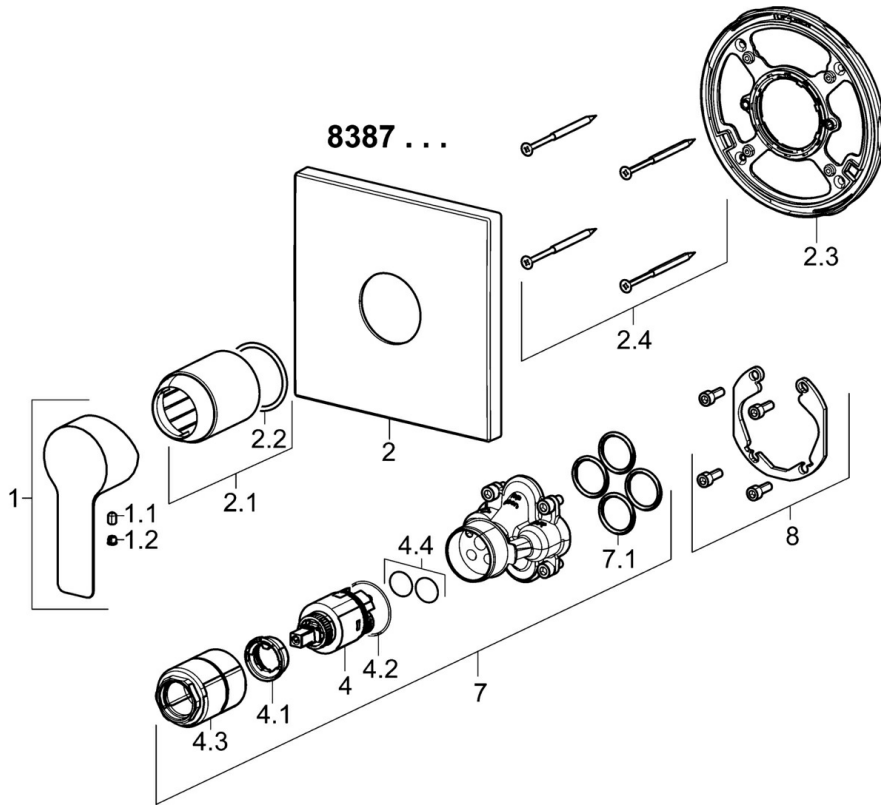

EAN: 4015474278875
static.hansa.com/83879513

- Dusche
- Einhebelmischer, Fertigmontageset
- Wandmontage für Unterputz-Einbaukörper
- Chrom
- Einhandbedienhebel/Griff, Hebel mit W+K-Kennzeichnung
- Temperaturbegrenzer, Heißwassersperre einstellbar (im Lieferumfang enthalten)
- \varnothing 3.5 classic Steuerpatrone mit keramischen Dichtscheiben zur Wassermengen- und Temperatureinstellung
- Armaturenkörper aus entzinkungsbeständigem Messing (DZR)
- Rosette eckig, BLUECLICK: zur einfachen, schraubenlosen Rosettenbefestigung

Zulassungen und Deklarationen

DVGW **DW-6506CS0196**
ABP **PA-IX 38160/IB**
Konformitätserklärung **DoC**
EPD **S-P-07752**

Nachhaltigkeit

EPD module A1 (kg CO2 eq.) **12,04**
EPD module A2 (kg CO2 eq.) **0,38**
EPD module A3 (kg CO2 eq.) **7,51**
EPD module A1-A3 (kg CO2 eq.) **19,86**
EPD module A4 (kg CO2 eq.) **0,33**
EPD module B7 (kg CO2 eq.) **3937,20**
EPD module C2 (kg CO2 eq.) **0,02**
EPD module C3 (kg CO2 eq.) **0,02**
EPD module C4 (kg CO2 eq.) **0,26**
EPD module D (kg CO2 eq.) **-6,14**

Ersatzteile

SP83879513

| | Name | Art.-Nr. |
|------|--------------------------------------|----------|
| 1 | Hebel | 59913650 |
| 1.1 | Schraube, M5x8, SW2.5 | 59904755 |
| 1.2 | Blindstopfen | 59913762 |
| 2 | Rosette | 59914312 |
| 2.1 | Abdeckhülse | 59912511 |
| 2.2 | O-Ring, 41x3 | 59913215 |
| 2.3 | Befestigungsteil | 59914296 |
| 2.4 | Schraube, M4.5x80 | 59912890 |
| 4 | Kartusche, 3.5 Classic | 59913075 |
| 4.1 | Temperatur-Anschlagring | 59912325 |
| 4.2 | O-Ring, d 28.24x2.62 Ausgelaufen | 59912590 |
| 4.3 | Schraubhülse, M38x1 | 59912115 |
| 4.4 | O-Ring, d 10.10x1.60 Ausgelaufen | 59905072 |
| 7 | Funktionseinheit, 3.5 | 59914303 |
| 7.1 | O-Ring, 23.47x2.62 | 59914304 |
| 8 | Einbausatz | 59914186 |
| N.I. | Befestigungsschraube, M6x13 | 59914657 |
| N.I. | Adapter, H/C reversed | 59914184 |
| N.I. | Verlängerungssatz, 15 mm | 59914182 |
| N.I. | Verlängerungssatz, 15 mm, 150x150 mm | 59914192 |