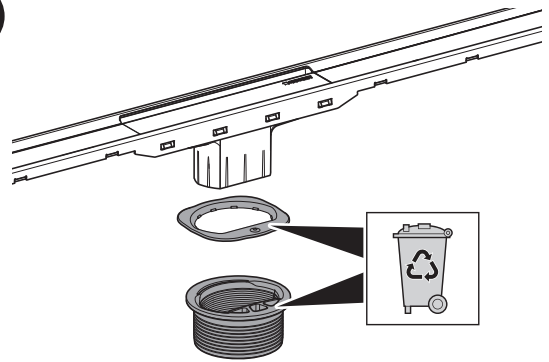

Installation Manual

Montageanleitung
Instructions de montage
Istruzioni per il montaggio

Geberit International AG, Schachenstrasse 77, CH-8645 Jona
T +41 55 221 63 00
F +41 55 221 63 16
documentation@geberit.com
→ www.geberit.com