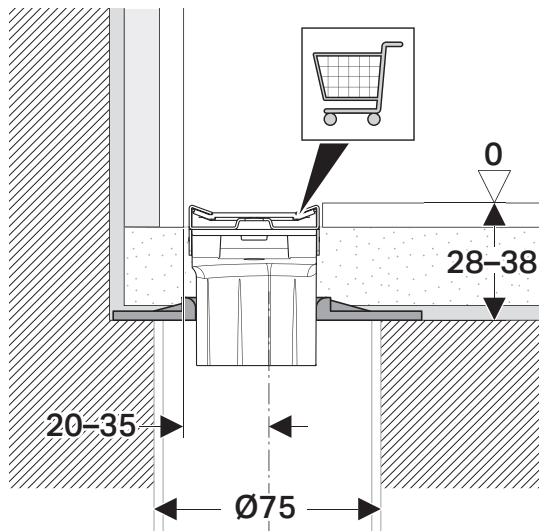

Installation Manual

Montageanleitung
Instructions de montage
Istruzioni per il montaggio

Geberit International AG, Schachenstrasse 77, CH-8645 Jona
T +41 55 221 63 00
F +41 55 221 63 16
documentation@geberit.com
→ www.geberit.com