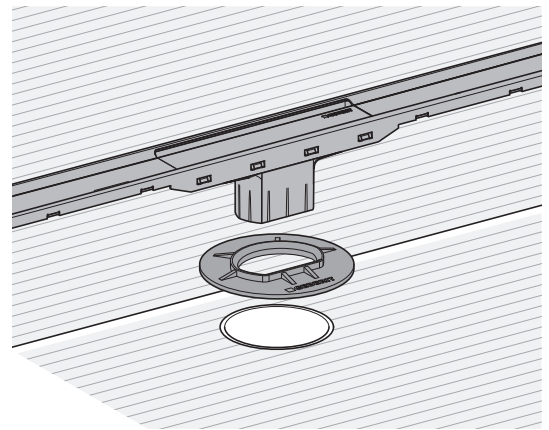

Installation Manual

Montageanleitung
Instructions de montage
Istruzioni per il montaggio

Geberit International AG, Schachenstrasse 77, CH-8645 Jona
T +41 55 221 63 00
F +41 55 221 63 16
documentation@geberit.com
→ www.geberit.com