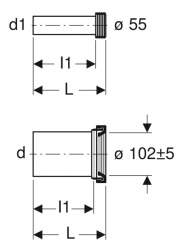

**Geberit Anschlussset für Wand-WC, Länge 18,5 cm**

Beispielbild

**Verwendungszwecke**

- Für Wand-WCs

**Technische Daten**

Werkstoff

| PE / PP

**Lieferumfang**

- Spülrohr mit Manschette, aus PE-HD
- Anschlussstutzen mit Manschette, aus PP
- 2 Deckkappen

Art.-Nr.	Farbe / Oberfläche	d, ø	d1, ø	AB	L	l1	VE1	VE2	VE3
152.422.46.1	mattverchromt	110 mm	45 mm	97–107 mm	18.5 cm	16 cm	1 St.	20 St.	160 St.