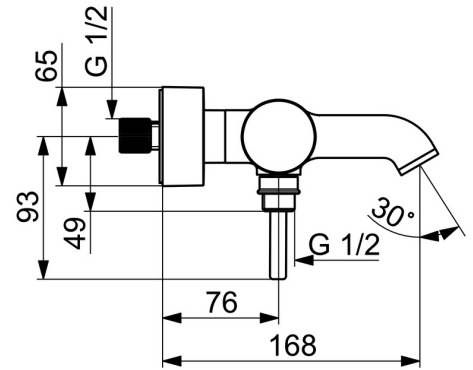

EAN: 4057304022234
static.hansa.com/5444220781

- Wanne & Dusche
- Einhebelmischer, Seitenbedient
- Wandmontage
- Bronze gebürstet
- Feststehender Auslauf
- CASCADE® Strahlregler
- Einhandbedienhebel/Griff, Pinhebel, Hebel mit W+K-Kennzeichnung
- Zugumsteller, Automatische Rückstellung
- Temperaturbegrenzer, Heißwassersperre einstellbar (im Lieferumfang enthalten)
- $\varnothing 4.0$ Steuerpatrone mit keramischen Dichtscheiben zur Wassermengen- und Temperatureinstellung
- S-Anschlüsse, Abdeckung(en)
- Armaturenkörper aus entzinkungsbeständigem Messing (DZR)

Technische Daten

Durchflusseigenschaften

Durchfluss bei 3 bar **21.0 / 15.0 l/min**

Technische Eigenschaften

Warmwasserversorgung **max. +80°C**
 Arbeitsdruck **0.5-10 bar**
 Anschlussgröße **G3/4**
 Installationsabstand **150 ± 15 mm**
 Ausladung **168 mm**
 Sicherungseinrichtung (EN1717) **EB**
 Werkstoff **Messing**