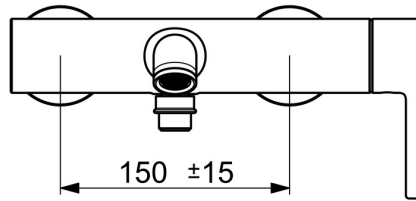

EAN: 4057304022234
static.hansa.com/5444220781

- Wanne & Dusche
- Einhebelmischer, Seitenbedient
- Wandmontage
- Bronze gebürstet
- Feststehender Auslauf
- CASCADE® Strahlregler
- Einhandbedienhebel/Griff, Pinhebel, Hebel mit W+K-Kennzeichnung
- Zugumsteller, Automatische Rückstellung
- Temperaturbegrenzer, Heißwassersperre einstellbar (im Lieferumfang enthalten)
- $\varnothing 4.0$ Steuerpatrone mit keramischen Dichtscheiben zur Wassermengen- und Temperatureinstellung
- S-Anschlüsse, Abdeckung(en)
- Armaturenkörper aus entzinkungsbeständigem Messing (DZR)

Technische Daten

Durchflusseigenschaften

Durchfluss bei 3 bar **21.0 / 15.0 l/min**

Technische Eigenschaften

Warmwasserversorgung **max. +80°C**
 Arbeitsdruck **0.5-10 bar**
 Anschlussgröße **G3/4**
 Installationsabstand **150 ± 15 mm**
 Ausladung **168 mm**
 Sicherungseinrichtung (EN1717) **EB**
 Werkstoff **Messing**