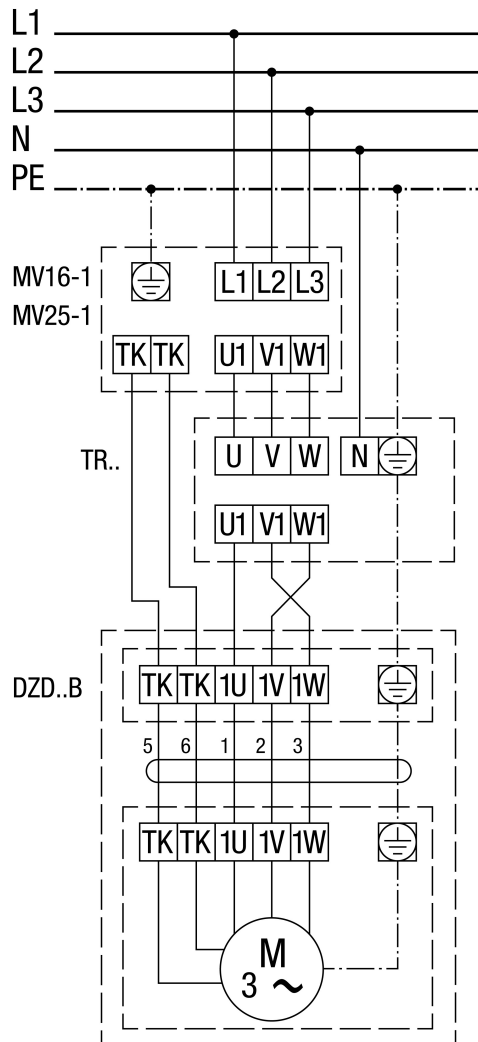

DZD 50/6 B

DZD ..B Linkslauf (Entlüftung) = Standard

1 Drehzahl
SSK - Steuerstromkreis
Für Rechtslauf am Ventilatoranschluss 2 Phasen tauschen.

DZD .. B mit Motorvollschutzeschalter MV 16-1/MV 25-1

Linkslauf (Entlüftung) = Standard
 Für Rechtslauf am Ventilatoranschluss 2 Phasen tauschen.

DZD 50/6 B

DZD ..B mit 5-Stufentransformator TR.. und Motorvollschutzschalter MV 16-1/MV 25-1

Linkslauf (Entlüftung) = Standard
 Für Rechtslauf am Ventilatoranschluss 2 Phasen tauschen.