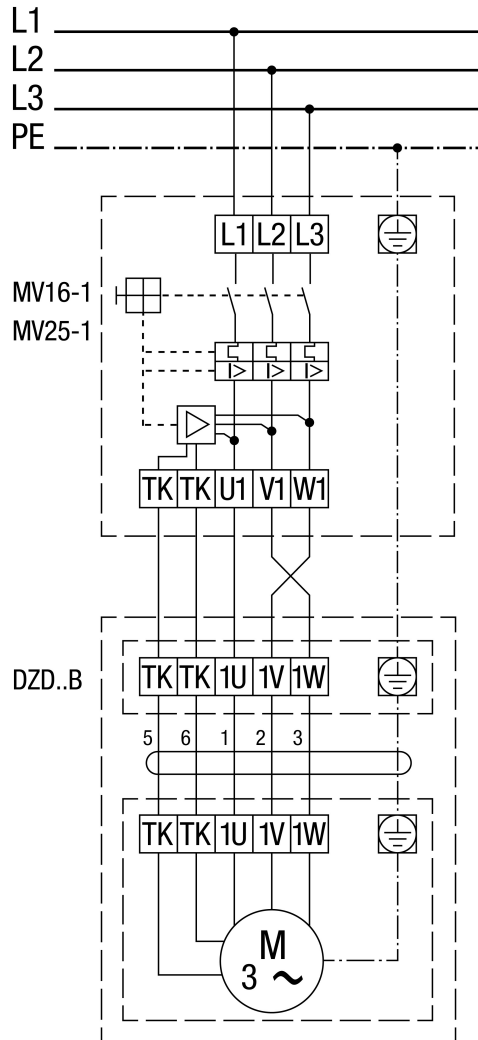

DZD 50/6 B

DZD ..B Linkslauf (Entlüftung) = Standard

1 Drehzahl
SSK - Steuerstromkreis
Für Rechtslauf am Ventilatoranschluss 2 Phasen tauschen.

DZD .. B mit Motorvollschutzeschalter MV 16-1/MV 25-1

Linkslauf (Entlüftung) = Standard
 Für Rechtslauf am Ventilatoranschluss 2 Phasen tauschen.

DZD 50/6 B

DZD ..B mit 5-Stufentransformator TR.. und Motorvollschutzschalter MV 16-1/MV 25-1

Linkslauf (Entlüftung) = Standard
 Für Rechtslauf am Ventilatoranschluss 2 Phasen tauschen.