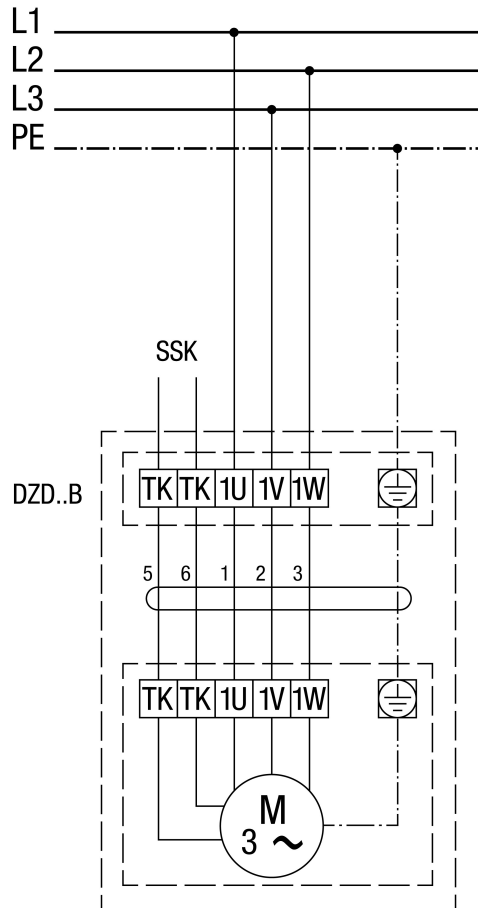

DZD 50/6 B

DZD ..B Linkslauf (Entlüftung) = Standard

1 Drehzahl
SSK - Steuerstromkreis
Für Rechtslauf am Ventilatoranschluss 2 Phasen tauschen.

DZD .. B mit Motorvollschutzeschalter MV 16-1/MV 25-1

Linkslauf (Entlüftung) = Standard
 Für Rechtslauf am Ventilatoranschluss 2 Phasen tauschen.

DZD 50/6 B

DZD ..B mit 5-Stufentransformator TR.. und Motorvollschutzschalter MV 16-1/MV 25-1

Linkslauf (Entlüftung) = Standard
 Für Rechtslauf am Ventilatoranschluss 2 Phasen tauschen.