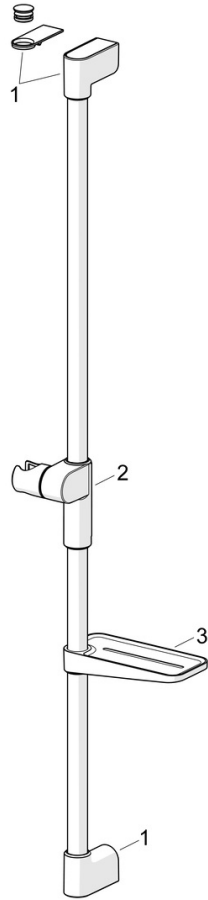

EAN: 4057304017988
static.hansa.com/44130200

- Dusche
- Zubehör
- Wandmontage
- Chrom
- Brausestange, Verstellbare Brausestangehalterung

Technische Daten

Technische Eigenschaften

Warmwasserversorgung	max. +65°C
Arbeitsdruck	0.5-5 bar
Werkstoff	Messing/Verbundwerkstoff

Vorschriften

EN Standard	EN1112
Geräuschklasse	I (ISO 3822)

Zulassungen und Deklarationen

Konformitätserklärung	DoC
-----------------------	-----

Ersatzteile

SP44130200

	Name	Art.-Nr.
01	Wandhalterung	1013048V
02	Schieber für Wandstange	1012974V
03	Seifenhalter Weiss	1013165V