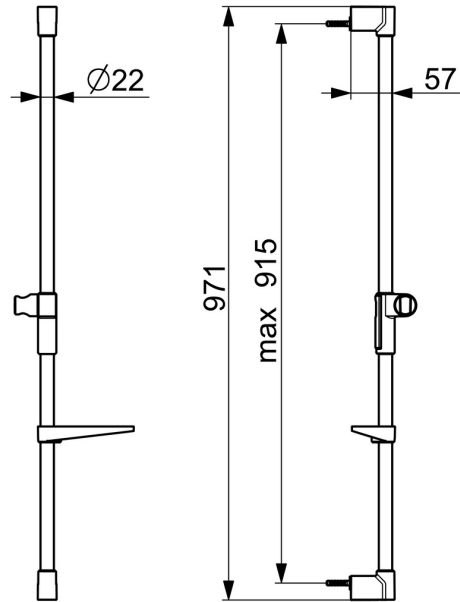

EAN: 4057304017988
static.hansa.com/44130200

- Dusche
- Zubehör
- Wandmontage
- Chrom
- Brausestange, Verstellbare Brausestangehalterung

Technische Daten

Technische Eigenschaften

Warmwasserversorgung	max. +65°C
Arbeitsdruck	0.5-5 bar
Werkstoff	Messing/Verbundwerkstoff

Vorschriften

EN Standard	EN1112
Geräuschklasse	I (ISO 3822)

Zulassungen und Deklarationen

Konformitätserklärung	DoC
-----------------------	-----

Ersatzteile

SP44130200

	Name	Art.-Nr.
01	Wandhalterung	1013048V
02	Schieber für Wandstange	1012974V
03	Seifenhalter Weiss	1013165V