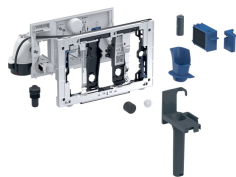

Geberit DuoFresh Modul mit manueller Auslösung und Einschub für Geberit DuoFresh Stick, für Sigma UP-Spülkasten 12 cm

Beispielbild

Verwendungszwecke

- Für Sigma UP-Spülkästen 12 cm (ab Baujahr 2008)
- Zur direkten Geruchsabsaugung aus WC-Keramiken
- Zum Einschieben von Geberit DuoFresh Stick ohne Chlor oder oxidierende Bestandteile
- Für Sigma01 Betätigungsplatten
- Für Sigma10 Betätigungsplatten
- Für Sigma20 Betätigungsplatten
- Für Sigma21 Betätigungsplatten
- Für Sigma30 Betätigungsplatten
- Für Sigma50 Betätigungsplatten
- Nicht geeignet für Geberit Duofix Elemente für Wand-WC, Ecklösung

Eigenschaften

- Betätigung von vorne

Lieferumfang

- Befestigungsrahmen mit Schwenkmechanismus
- Schutzplatte
- Absaugeinheit mit Radiallüfter
- Keramikwabefilter

Zusätzlich zu bestellen

- Set Netzteil 230 V / 12 V / 50 Hz, mit Spannungsversorgungskabel 1,8 m, für Elektroanschlussdose

Art.-Nr.	Farbe / Oberfläche	VE1
115.051.21.2	hochglanz-verchromt	1 St.

Zubehör

- Geberit Kombinationsanschlussdose
- Rohbauset mit UP-Dose, für Geberit DuoFresh Modul
- Geberit DuoFresh Stick
- Schublade mit Keramikwabefilter, für Geberit DuoFresh Modul