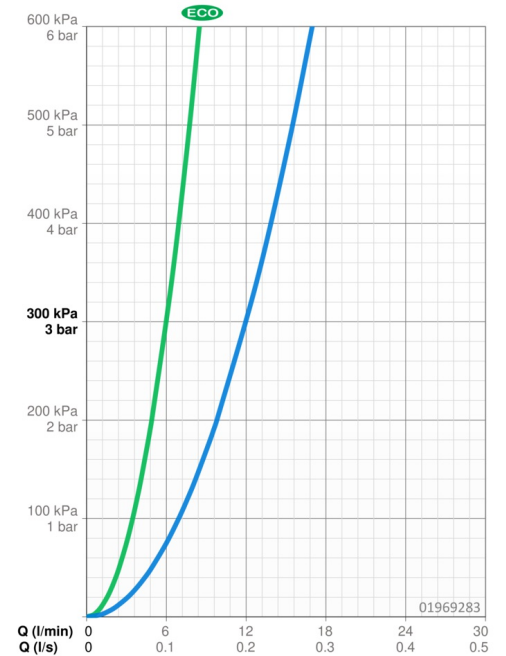

Technische Daten

Durchflusseigenschaften

Spar-Durchfluss bei 3 bar	6.0 l/min
Durchfluss bei 3 bar	12.0 l/min

Technische Eigenschaften

DN-Größe (Nennmaß)	DN15
Warmwasserversorgung	max. +80°C
Arbeitsdruck	0.5-10 bar
Installationsabstand	cc150 ± 20 mm
Ausladung	171 mm
Sicherungseinrichtung (EN1717)	AA
Werkstoff	Messing

Vorschriften

EN Standard	EN 817
Geräuschklasse	I (ISO 3822)

Zulassungen und Deklarationen

KIWA	K6116/08
ABP	PA-IX 10132/IA
Konformitätserklärung	DoC