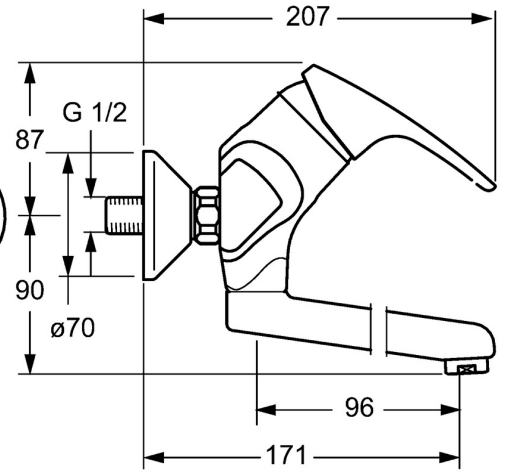

EAN: 4015474271425
static.hansa.com/01969283

- Waschtisch
- Einhebelmischer
- Wandmontage
- Chrom
- Feststehender Auslauf, Auslaufentleerung
- CASCADE® Strahlregler
- Hebel mit W+K-Kennzeichnung, Einhandbedienhebel/Griff
- Temperaturbegrenzer, Heißwassersperre einstellbar (im Lieferumfang enthalten)
- HANSAECO \varnothing 4.8 Steuerpatrone mit keramischen Dichtscheiben zur Wassermengen- und Temperatureinstellung. Wasserbremse bei ca. 60% Wassermenge
- S-Anschlüsse, mit integrierter Vorabspernung
- Armaturenkörper aus entzinkungsbeständigem Messing (DZR)

Technische Daten

Durchflusseigenschaften

Spar-Durchfluss bei 3 bar	6.0 l/min
Durchfluss bei 3 bar	12.0 l/min

Technische Eigenschaften

DN-Größe (Nennmaß)	DN15
Warmwasserversorgung	max. +80°C
Arbeitsdruck	0.5-10 bar
Installationsabstand	cc150 ± 20 mm
Ausladung	171 mm
Sicherungseinrichtung (EN1717)	AA
Werkstoff	Messing