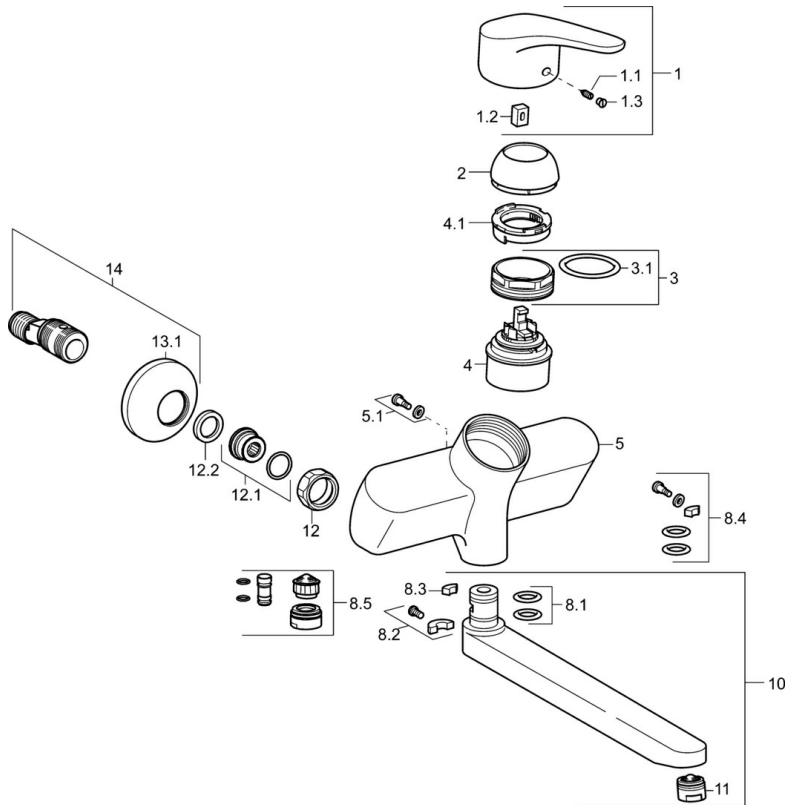

EAN: 4015474271425
static.hansa.com/01969283

- Waschtisch
- Einhebelmischer
- Wandmontage
- Chrom
- Feststehender Auslauf, Auslaufentleerung
- CASCADE® Strahlregler
- Hebel mit W+K-Kennzeichnung, Einhandbedienhebel/Griff
- Temperaturbegrenzer, Heißwassersperre einstellbar (im Lieferumfang enthalten)
- HANSAECO \varnothing 4.8 Steuerpatrone mit keramischen Dichtscheiben zur Wassermengen- und Temperatureinstellung. Wasserbremse bei ca. 60% Wassermenge
- S-Anschlüsse, mit integrierter Vorabspernung
- Armaturenkörper aus entzinkungsbeständigem Messing (DZR)

Vorschriften

EN Standard	EN 817
Geräuschklasse	I (ISO 3822)

Zulassungen und Deklarationen

KIWA	K6116/08
ABP	PA-IX 10132/IA
Konformitätserklärung	DoC

Ersatzteile

SP01692283

	Name	Art.-Nr.
1	Hebel, L=93 mm	01880083
1.1	Schraube, M5x8, SW2.5	59904755
1.2	Kunststoffadapter	59904778
1.3	Dekorkappe Grau	59912112
2	Abdeckkappe	59912638
3	Ringschraube, M50x1, SW45	59904775
3.1	O-Ring, d 43x2.5	59911166
4	Kartusche, 4,8 eco	59904601
4.1	Warmwasser Begrenzer	59904759
5.1	Befestigungsschraube, M6x12, AF2.5	59904804
8.1	O-Ring, d 15x2.5	59910423
8.2	Begrenzer	59910421
8.2	Schraube, M6x10, 2,5	59911435
8.3	Begrenzer	59910422
8.4	Wartungsset	59912230
8.5	Entleerungsventil	59912483
10	Auslauf, L=235	59910417
10	Auslauf, L=96	59910419
10	Auslauf, L=170	59911183
10	Auslauf, L=145	59911380
10	Auslauf, L=96 (2019-)	59914765
10	Auslauf, L=170 (2019-)	59914766
10	Auslauf, L=235 (2019-)	59914767
11	Luftsprudler, M24x1 A, low pressure	59902692
11	Luftsprudler, M24x1 STD PL HC A Laminar (2013-)	59914054
12	Anschlussmutter, G3/4, AF30	59902230
12.1	Verbinder	59913400
12.2	Haltering, 23.9x15.2x2	59902689
13.1	Rosette	59904796
14	Excenteranschluss f.Stopventil u. Rosetten, G1/2xG3/4	59902034