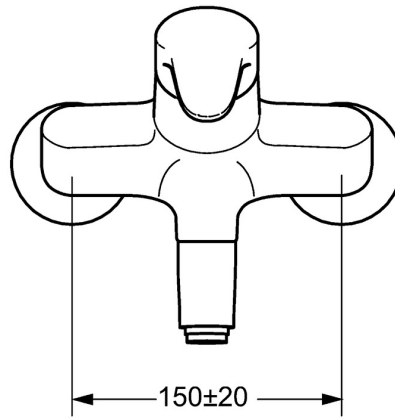

EAN: 4015474271425
static.hansa.com/01969283

- Waschtisch
- Einhebelmischer
- Wandmontage
- Chrom
- Feststehender Auslauf, Auslaufentleerung
- CASCADE® Strahlregler
- Hebel mit W+K-Kennzeichnung, Einhandbedienhebel/Griff
- Temperaturbegrenzer, Heißwassersperre einstellbar (im Lieferumfang enthalten)
- HANSAECO \varnothing 4.8 Steuerpatrone mit keramischen Dichtscheiben zur Wassermengen- und Temperatureinstellung. Wasserbremse bei ca. 60% Wassermenge
- S-Anschlüsse, mit integrierter Vorabspernung
- Armaturenkörper aus entzinkungsbeständigem Messing (DZR)

Technische Daten

Durchflusseigenschaften

Spar-Durchfluss bei 3 bar	6.0 l/min
Durchfluss bei 3 bar	12.0 l/min

Technische Eigenschaften

DN-Größe (Nennmaß)	DN15
Warmwasserversorgung	max. +80°C
Arbeitsdruck	0.5-10 bar
Installationsabstand	cc150 ± 20 mm
Ausladung	171 mm
Sicherungseinrichtung (EN1717)	AA
Werkstoff	Messing