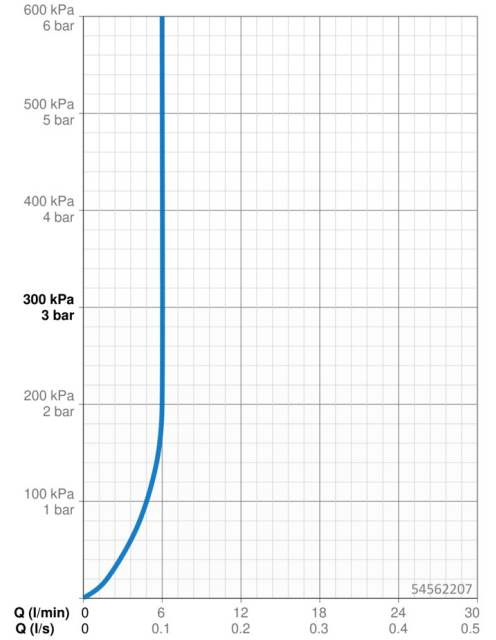

Technische Daten

Durchflusseigenschaften

Durchfluss bei 3 bar (mit Durchflussregler) **6.0 l/min**

Technische Eigenschaften

Warmwasserversorgung **max. +70°C**
 Arbeitsdruck **0.5-10 bar**
 Anschlussgröße **G3/8**
 Ausladung **133 mm**
 Sicherungseinrichtung (EN1717) **AA**
 Werkstoff **Messing**

Vorschriften

EN Standard **EN 817**
 Geräuschklasse **I (ISO 3822)**

Zulassungen und Deklarationen

Konformitätserklärung **DoC**
 EPD **S-P-06391**

Nachhaltigkeit

EPD module A1 (kg CO2 eq.) **8,59**
 EPD module A2 (kg CO2 eq.) **0,41**
 EPD module A3 (kg CO2 eq.) **0,81**
 EPD module A1-A3 (kg CO2 eq.) **9,81**
 EPD module A4 (kg CO2 eq.) **0,27**
 EPD module B7 (kg CO2 eq.) **1854,00**
 EPD module C2 (kg CO2 eq.) **0,02**
 EPD module C3 (kg CO2 eq.) **0,02**
 EPD module C4 (kg CO2 eq.) **0,07**
 EPD module D (kg CO2 eq.) **-6,98**