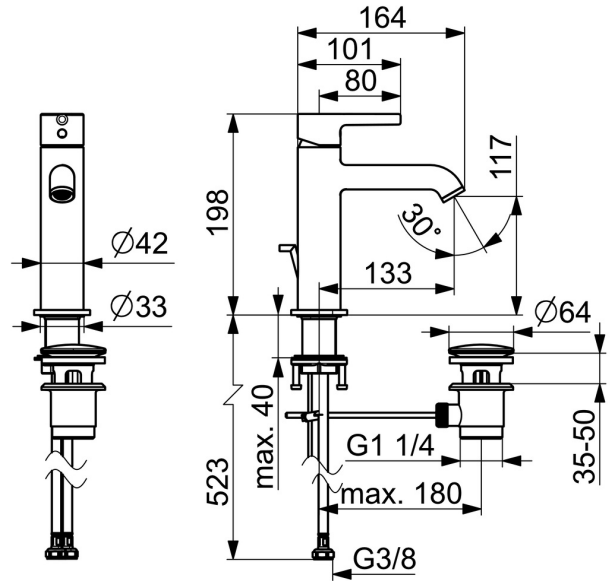

Hochwertige Qualität
 Schlankes Design
 Anti-Kalk-Luftsprudler für einfache Reinigung
 Ablaufgarnitur mit Zugstange
 Hergestellt in Europa

Passt perfekt in jedes Badezimmer

- Waschtisch
- Einhebelmischer
- Standmontage
- Chrom
- Feststehender Auslauf
- CASCADE® Strahlregler, PCA® konstante Durchflussleistung unabhängig vom Fließdruck
- Einhandbedienhebel/Griff, Pinhebel, Hebel mit W+K-Kennzeichnung
- Ablaufgarnitur mit Zugstange
- Temperaturbegrenzer
- \varnothing 3.0 Steuerpatrone mit keramischen Dichtscheiben zur Wassermengen- und Temperatureinstellung
- Anschluss über flexible Druckschläuche
- Armaturenkörper aus entzinkungsbeständigem Messing (DZR)

Technische Daten

Durchflusseigenschaften

Durchfluss bei 3 bar (mit Durchflussregler) **6.0 l/min**

Technische Eigenschaften

Warmwasserversorgung **max. +70°C**
 Arbeitsdruck **0.5-10 bar**
 Anschlussgröße **G3/8**
 Ausladung **133 mm**
 Sicherungseinrichtung (EN1717) **AA**
 Werkstoff **Messing**

Ersatzteile

SP54372207

	Name	Art.-Nr.
01	Hebel	1014999V
02	Dekorkappe	1012105V
03	Abdeckkappe	1012132V
04	Spann-Mutter, M34x1.5	1012133V
05	Kartusche, 3.0	1014428V
06	Luftsprudler und Schlüssel, PCA 5.7 l/min	1012273V
07	Befestigungssatz	59913479