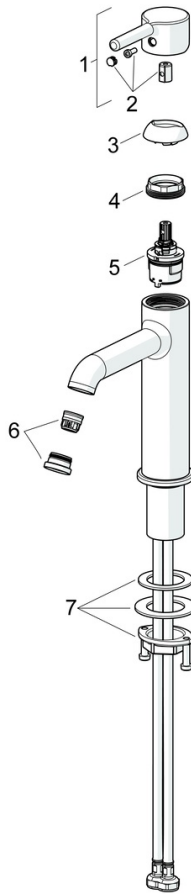

EAN: 4057304017421
static.hansa.com/54562207

Wenn großartiges Design zu einer eigenen Attraktion wird, wissen Sie, dass es Ihr Leben verändern wird. Dieser neue Klassiker erweckt nicht nur die Schönheit zum Leben, sondern bringt auch jedes moderne Bad auf ein neues Niveau. Schlankes Design und anmutige Formen machen diese Armatur zum Highlight in jedem Raum.

Hochwertige Qualität
 Schlankes Design
 Anti-Kalk-Luftsprudler für einfache Reinigung
 Ablaufgarnitur mit Zugstange
 Hergestellt in Europa

Passt perfekt in jedes Badezimmer

- Waschtisch
- Einhebelmischer
- Standmontage
- Chrom
- Feststehender Auslauf
- CASCADE® Strahlregler, PCA® konstante Durchflussleistung unabhängig vom Fließdruck
- Einhandbedienhebel/Griff, Pinhebel, Hebel mit W+K-Kennzeichnung
- Ablaufgarnitur mit Zugstange
- Temperaturbegrenzer
- \varnothing 3.0 Steuerpatrone mit keramischen Dichtscheiben zur Wassermengen- und Temperatureinstellung
- Anschluss über flexible Druckschläuche
- Armaturenkörper aus entzinkungsbeständigem Messing (DZR)

Technische Daten

Durchflusseigenschaften

Durchfluss bei 3 bar (mit Durchflussregler) **6.0 l/min**

Technische Eigenschaften

Warmwasserversorgung **max. +70°C**
 Arbeitsdruck **0.5-10 bar**
 Anschlussgröße **G3/8**
 Ausladung **133 mm**
 Sicherungseinrichtung (EN1717) **AA**
 Werkstoff **Messing**

Ersatzteile

SP54372207

	Name	Art.-Nr.
01	Hebel	1014999V
02	Dekorkappe	1012105V
03	Abdeckkappe	1012132V
04	Spann-Mutter, M34x1.5	1012133V
05	Kartusche, 3.0	1014428V
06	Luftsprudler und Schlüssel, PCA 5.7 l/min	1012273V
07	Befestigungssatz	59913479