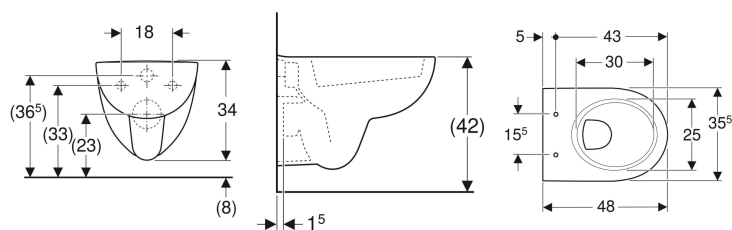

**Geberit Renova Compact Wand-WC Tiefspüler, verkürzte Ausladung**

Beispielbild

**Verwendungszwecke**

- Für UP-Spülkästen
- Für Druckspüler
- Zum Einbau in kleinen Badezimmern und Gäste-WCs geeignet

**Eigenschaften**

- Wandhängend
- Bodenfreiheit 8 cm

- Tiefspül-WC
- Abgang horizontal
- Mit Spülrand
- Typ 1, Vollmenge 6 / 5 l, nach EN 997
- Spült mit 4,5 l
- Verkürzte Ausladung

**Technische Daten**

Werkstoff | Sanitärkeramik

**Zusätzlich zu bestellen**

- WC-Sitz

Art.-Nr.	Farbe / Oberfläche	B	H	T	VE1
203245000	weiß	35.5 cm	34 cm	48 cm	1 St.
203245600	weiß / KeraTect	35.5 cm	34 cm	48 cm	1 St.