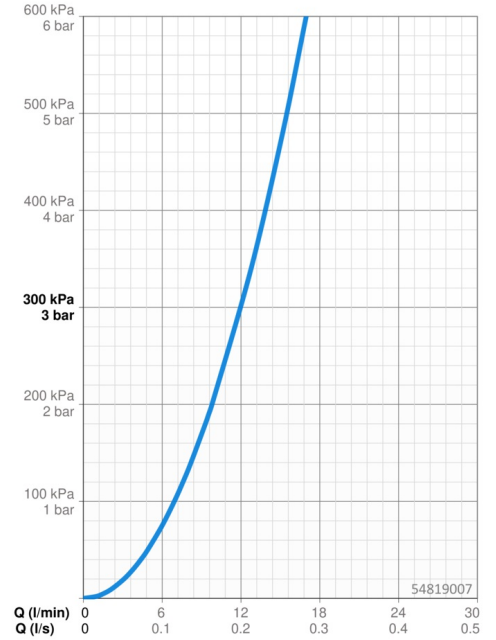

Technische Daten

Durchflusseigenschaften

Durchfluss bei 3 bar **12.0 l/min**

Technische Eigenschaften

Warmwasserversorgung **max. +80°C**
Arbeitsdruck **0.5-10 bar**
Werkstoff **Messing**

Vorschriften

EN Standard **EN 817**
Geräuschklasse **II (ISO 3822)**

Zulassungen und Deklarationen

Konformitätserklärung **DoC**
EPD **S-P-07752**

Nachhaltigkeit

EPD module A1 (kg CO2 eq.) **8,28**
EPD module A2 (kg CO2 eq.) **0,26**
EPD module A3 (kg CO2 eq.) **5,17**
EPD module A1-A3 (kg CO2 eq.) **13,66**
EPD module A4 (kg CO2 eq.) **0,23**
EPD module B7 (kg CO2 eq.) **2316,00**
EPD module C2 (kg CO2 eq.) **0,01**
EPD module C3 (kg CO2 eq.) **0,01**
EPD module C4 (kg CO2 eq.) **0,18**
EPD module D (kg CO2 eq.) **-4,23**