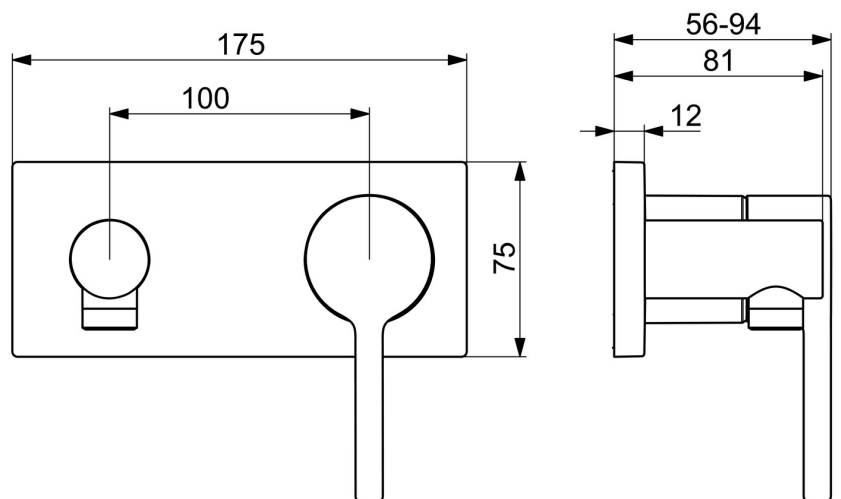

Elegantes und klares Design
 Hochwertige Qualität
 Schlankes Design
 Hergestellt in Europa

Duscharmatur - passt perfekt in jedes Badezimmer

- Dusche
- Fertigmontageset, Einhebelmischer
- Wandmontage für Unterputz-Einbaukörper
- Chrom
- Einhandbedienhebel/Griff, Pinhebel, Hebel mit W+K-Kennzeichnung
- Temperaturbegrenzer, Heißwassersperre einstellbar (im Lieferumfang enthalten)
- $\varnothing 4.0$ Steuerpatrone mit keramischen Dichtscheiben zur Wassermengen- und Temperatureinstellung
- Armaturenkörper aus entzinkungsbeständigem Messing (DZR)
- Rosentträger, Rosette eckig

Technische Daten

Durchflusseigenschaften

Durchfluss bei 3 bar **12.0 l/min**

Technische Eigenschaften

Warmwasserversorgung **max. +80°C**
 Arbeitsdruck **0.5-10 bar**
 Werkstoff **Messing**

Vorschriften

EN Standard **EN 817**
 Geräuschklasse **II (ISO 3822)**

Ersatzteile

SP54819007

	Name	Art.-Nr.
01	Rückflussverhinderer	59905714
02	Hebel	1014994V
03	Dekorkappe	59914573
04	Abdeckhülse	59914572
05	Rosette, 175x75 mm Ausgelaufen	59913733