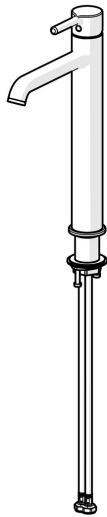

EAN: 6414150103650
static.hansa.com/5447220780

- Waschtisch
- Einhebelmischer
- Standmontage
- Stahl gebürstet
- Feststehender Auslauf
- CASCADE® Strahlregler, PCA® konstante Durchflussleistung unabhängig vom Fließdruck
- Einhandbedienhebel/Griff, Pinhebel, Hebel mit W+K-Kennzeichnung
- Temperaturbegrenzer, Heißwassersperre einstellbar (im Lieferumfang enthalten)
- ø 3.0 Steuerpatrone mit keramischen Dichtscheiben zur Wassermengen- und Temperatureinstellung
- Anschluss über flexible Druckschläuche
- Armaturenkörper aus entzinkungsbeständigem Messing (DZR)
- Ohne Ablaufgarnitur

Technische Daten

Durchflusseigenschaften

Durchfluss bei 3 bar (mit Durchflussregler) **6.0 l/min**

Technische Eigenschaften

Warmwasserversorgung **max. +70°C**
 Arbeitsdruck **0.5-10 bar**
 Anschlussgröße **G3/8**
 Ausladung **168 mm**
 Sicherungseinrichtung (EN1717) **AA**
 Werkstoff **Messing**

Vorschriften

EN Standard **EN 817**
 Geräuschklasse **I (ISO 3822)**

Zulassungen und Deklarationen

Konformitätserklärung **DoC**

Ersatzteile

SP54372207CLR

	Name	Art.-Nr.
01	Spann-Mutter, M34x1.5	1012133V
02	Kartusche, 3.0	1014428V
03	Befestigungssatz	59913479