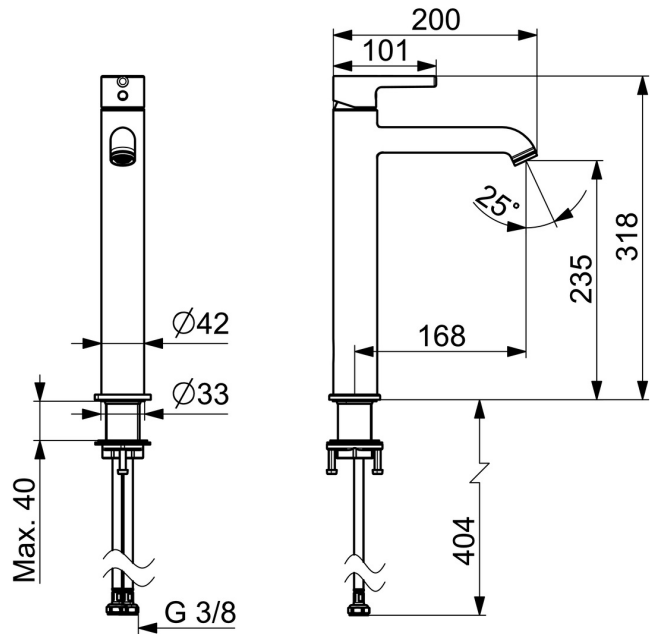

EAN: 6414150103650
static.hansa.com/5447220780

- Waschtisch
- Einhebelmischer
- Standmontage
- Stahl gebürstet
- Feststehender Auslauf
- CASCADE® Strahlregler, PCA® konstante Durchflussleistung unabhängig vom Fließdruck
- Einhandbedienhebel/Griff, Pinhebel, Hebel mit W+K-Kennzeichnung
- Temperaturbegrenzer, Heißwassersperre einstellbar (im Lieferumfang enthalten)
- ø 3.0 Steuerpatrone mit keramischen Dichtscheiben zur Wassermengen- und Temperatureinstellung
- Anschluss über flexible Druckschläuche
- Armaturenkörper aus entzinkungsbeständigem Messing (DZR)
- Ohne Ablaufgarnitur

Technische Daten

Durchflusseigenschaften

Durchfluss bei 3 bar (mit Durchflussregler) **6.0 l/min**

Technische Eigenschaften

Warmwasserversorgung **max. +70°C**
 Arbeitsdruck **0.5-10 bar**
 Anschlussgröße **G3/8**
 Ausladung **168 mm**
 Sicherungseinrichtung (EN1717) **AA**
 Werkstoff **Messing**

Vorschriften

EN Standard **EN 817**
 Geräuschklasse **I (ISO 3822)**

Zulassungen und Deklarationen

Konformitätserklärung **DoC**

Ersatzteile

SP54372207CLR

	Name	Art.-Nr.
01	Spann-Mutter, M34x1.5	1012133V
02	Kartusche, 3.0	1014428V
03	Befestigungssatz	59913479