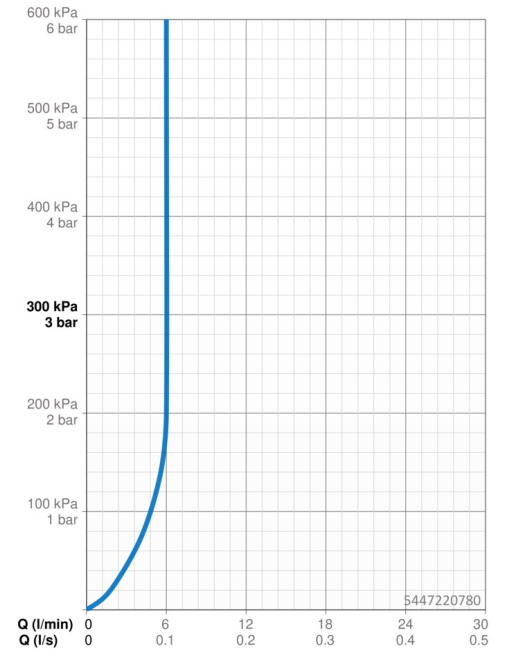

Technische Daten

Durchflusseigenschaften

Durchfluss bei 3 bar (mit Durchflussregler) **6.0 l/min**

Technische Eigenschaften

Warmwasserversorgung **max. +70°C**
Arbeitsdruck **0.5-10 bar**
Anschlussgröße **G3/8**
Ausladung **168 mm**
Sicherungseinrichtung (EN1717) **AA**
Werkstoff **Messing**

Vorschriften

EN Standard **EN 817**
Geräuschklasse **I (ISO 3822)**

Zulassungen und Deklarationen

Konformitätserklärung **DoC**