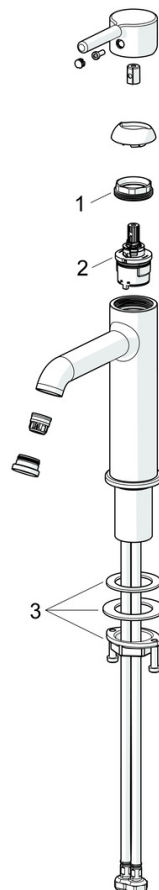

EAN: 6414150103650
static.hansa.com/5447220780

- Waschtisch
- Einhebelmischer
- Standmontage
- Stahl gebürstet
- Feststehender Auslauf
- CASCADE® Strahlregler, PCA® konstante Durchflussleistung unabhängig vom Fließdruck
- Einhandbedienhebel/Griff, Pinhebel, Hebel mit W+K-Kennzeichnung
- Temperaturbegrenzer, Heißwassersperre einstellbar (im Lieferumfang enthalten)
- ø 3.0 Steuerpatrone mit keramischen Dichtscheiben zur Wassermengen- und Temperatureinstellung
- Anschluss über flexible Druckschläuche
- Armaturenkörper aus entzinkungsbeständigem Messing (DZR)
- Ohne Ablaufgarnitur

Technische Daten

Durchflusseigenschaften

Durchfluss bei 3 bar (mit Durchflussregler) **6.0 l/min**

Technische Eigenschaften

Warmwasserversorgung **max. +70°C**
 Arbeitsdruck **0.5-10 bar**
 Anschlussgröße **G3/8**
 Ausladung **168 mm**
 Sicherungseinrichtung (EN1717) **AA**
 Werkstoff **Messing**

Vorschriften

EN Standard **EN 817**
 Geräuschklasse **I (ISO 3822)**

Zulassungen und Deklarationen

Konformitätserklärung **DoC**

Ersatzteile

SP54372207CLR

	Name	Art.-Nr.
01	Spann-Mutter, M34x1.5	1012133V
02	Kartusche, 3.0	1014428V
03	Befestigungssatz	59913479