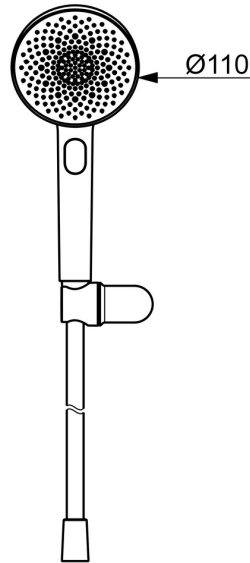

EAN: 4057304021206  
[static.hansa.com/4717012033](https://static.hansa.com/4717012033)

HANSAAURELIA Eine Symphonie aus Einfachheit und Eleganz.

Entdecken Sie die Harmonie von HANSAAURELIA, eine Symphonie aus Einfachheit und Eleganz. AURELIA schöpft das Design aus den exquisiten Elementen der wilden Natur. Vom anmutigen Lotusblüten-Design, das für reines Vergnügen geschaffen wurde, bis zur einfachsten Kurve eines winzigen Wassertropfens, der unsere Handbrause formt, spiegelt jedes Detail die Schönheit der Natur um uns herum wider. Anmut ist der Schlüssel zu jedem Element und schafft eine nahtlose Verbindung zwischen Form und Funktion.

110mm - 3 Strahlarten Handbrause  
 Einfacher Druckknopf-Umschalter zur Auswahl der Strahlarten  
 Eleganter Brausehalter

ERHÖHEN SIE IHR DUSCHVERGNÜGEN

- Dusche
- Wandmontage
- Matt-Schwarz
- Handbrause, Brausehalter, Brauseschlauch (1250 mm), Anti-Kalk-Technik, Twist guard, Verdrehenschutz für Brauseschlauch
- Pulsierend - Starker Wasserstrahl zur Massage oder Körperbehandlung, Intensiv - Belebender Wasserstrahl, Entspannend - Sanfter Wasserstrahl, angenehm für den ganzen Körper
- Schlauchdurchführung, drehbar
- 3-strahlig

### Technische Eigenschaften

Warmwasserversorgung **max. +65°C**  
Arbeitsdruck **0.5-5 bar**  
Anschlussgröße **G1/2**  
Werkstoff **Messing/Verbundwerkstoff**