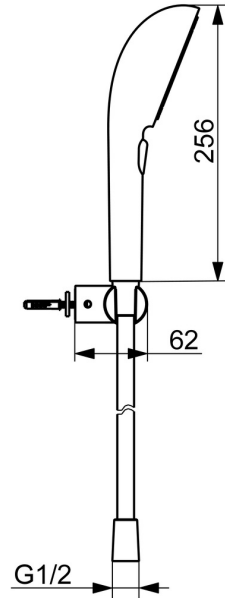

EAN: 4057304021206  
[static.hansa.com/4717012033](https://static.hansa.com/4717012033)

HANSAAURELIA Eine Symphonie aus Einfachheit und Eleganz.

Entdecken Sie die Harmonie von HANSAAURELIA, eine Symphonie aus Einfachheit und Eleganz. AURELIA schöpft das Design aus den exquisiten Elementen der wilden Natur. Vom anmutigen Lotusblüten-Design, das für reines Vergnügen geschaffen wurde, bis zur einfachsten Kurve eines winzigen Wassertropfens, der unsere Handbrause formt, spiegelt jedes Detail die Schönheit der Natur um uns herum wider. Anmut ist der Schlüssel zu jedem Element und schafft eine nahtlose Verbindung zwischen Form und Funktion.

110mm - 3 Strahlarten Handbrause  
 Einfacher Druckknopf-Umschalter zur Auswahl der Strahlarten  
 Eleganter Brausehalter

ERHÖHEN SIE IHR DUSCHVERGNÜGEN

- Dusche
- Wandmontage
- Matt-Schwarz
- Handbrause, Brausehalter, Brauseschlauch (1250 mm), Anti-Kalk-Technik, Twist guard, Verdrehenschutz für Brauseschlauch
- Pulsierend - Starker Wasserstrahl zur Massage oder Körperbehandlung, Intensiv - Belebender Wasserstrahl, Entspannend - Sanfter Wasserstrahl, angenehm für den ganzen Körper
- Schlauchdurchführung, drehbar
- 3-strahlig

### Technische Eigenschaften

Warmwasserversorgung **max. +65°C**  
Arbeitsdruck **0.5-5 bar**  
Anschlussgröße **G1/2**  
Werkstoff **Messing/Verbundwerkstoff**