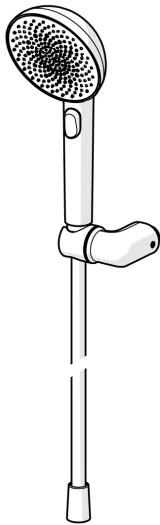

EAN: 4057304021206  
[static.hansa.com/4717012033](https://static.hansa.com/4717012033)

HANSAAURELIA Eine Symphonie aus Einfachheit und Eleganz.

Entdecken Sie die Harmonie von HANSAAURELIA, eine Symphonie aus Einfachheit und Eleganz. AURELIA schöpft das Design aus den exquisiten Elementen der wilden Natur. Vom anmutigen Lotusblüten-Design, das für reines Vergnügen geschaffen wurde, bis zur einfachsten Kurve eines winzigen Wassertropfens, der unsere Handbrause formt, spiegelt jedes Detail die Schönheit der Natur um uns herum wider. Anmut ist der Schlüssel zu jedem Element und schafft eine nahtlose Verbindung zwischen Form und Funktion.

110mm - 3 Strahlarten Handbrause  
 Einfacher Druckknopf-Umschalter zur Auswahl der Strahlarten  
 Eleganter Brausehalter

ERHÖHEN SIE IHR DUSCHVERGNÜGEN

- Dusche
- Wandmontage
- Matt-Schwarz
- Handbrause, Brausehalter, Brauseschlauch (1250 mm), Anti-Kalk-Technik, Twist guard, Verdrehenschutz für Brauseschlauch
- Pulsierend - Starker Wasserstrahl zur Massage oder Körperbehandlung, Intensiv - Belebender Wasserstrahl, Entspannend - Sanfter Wasserstrahl, angenehm für den ganzen Körper
- Schlauchdurchführung, drehbar
- 3-strahlig

### Durchflusseigenschaften

Durchfluss bei 3 bar (mit Durchflussbegrenzer) **12.0 l/min**

### Technische Eigenschaften

Warmwasserversorgung **max. +65°C**  
Arbeitsdruck **0.5-5 bar**  
Anschlussgröße **G1/2**  
Werkstoff **Messing/Verbundwerkstoff**