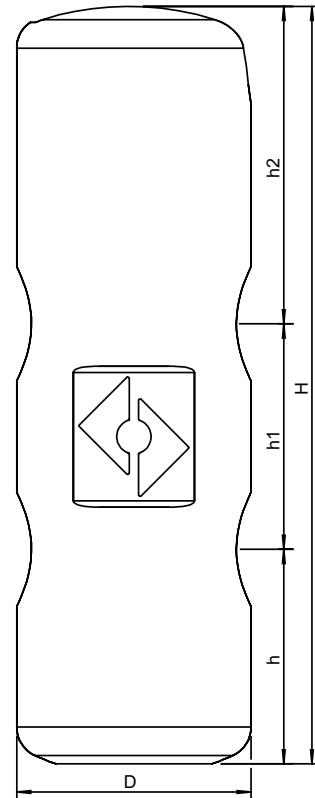

Produkt: Insulation Set Cross
Brass

Typ: TAX150
Datum: 19.11.2019

Kunde:

Projekt:

Referenz:

Auslegekriterien

Benutzbar mit: AX100, AX125, AX150

Qualitätskontrolle

Nach EnEV: ja
According to B2 (DIN 4102): ja
Nach E (EN 13501-1): ja

Werkstoffe

Körper: EPP
Farbe: Schwarz

Zeichnung

Abmessungen

H: 484 mm
h: 137 mm
h1: 144 mm
h2: 203 mm
D: 150 mm

Leergewicht (circa) 0,4 kg