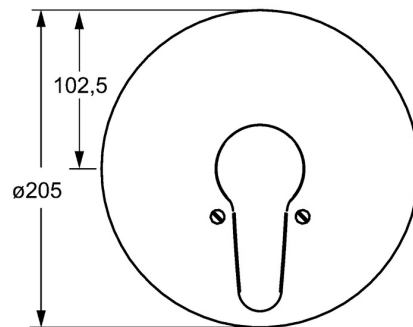

EAN: 4015474271456
static.hansa.com/01859183

- Dusche
- Einhebelmischer, Fertigmontageset
- Wandmontage für Unterputz-Einbaukörper
- Chrom
- Hebel mit W+K-Kennzeichnung, Einhandbedienhebel/Griff
- Rosette rund, Rosette mit Schrauben
- Renovierungslösung für bereits installierte Unterputzkörper, passend zu 01000100 und 02000100

Technische Daten

Technische Eigenschaften

Warmwasserversorgung	max. +80°C
Arbeitsdruck	0.5-10 bar

Vorschriften

EN Standard	EN 817
-------------	--------

Zulassungen und Deklarationen

Konformitätserklärung	DoC
-----------------------	-----

Ersatzteile

SP01859183

	Name	Art.-Nr.
1	Hebel, L=93 mm	01880083
1	Langer Hebel, L=138	01880076
1.1	Schraube, M5x8, SW2.5	59904755
1.2	Kunststoffadapter	59904778
1.3	Dekorkappe Grau	59912112
2	Rosette, d 205 mm	59911969
2.1	Abdeckkappe	59904820
2.3	Schraube, M5x65	59904847
2.5	Gummidichtung	59912232
2.6	O-Ring, 55x2	59912543
N.I.	Verlängerungssatz, 20 mm	59904983