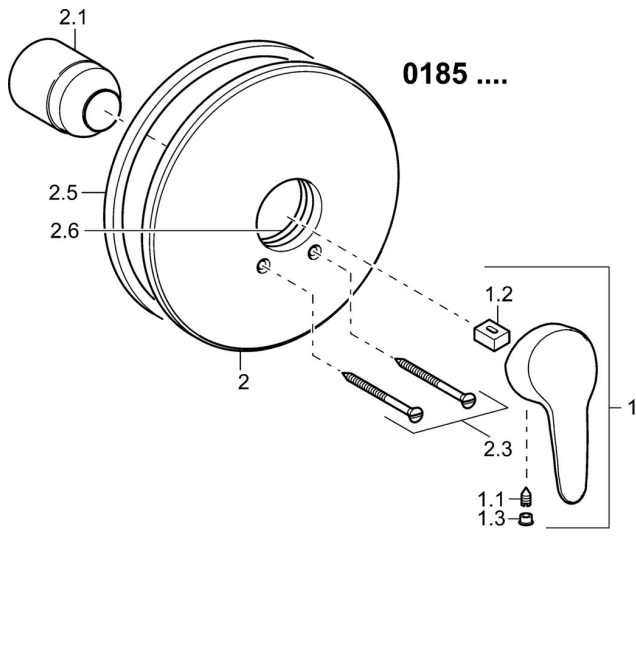

EAN: 4015474271456
static.hansa.com/01859183

- Dusche
- Einhebelmischer, Fertigmontageset
- Wandmontage für Unterputz-Einbaukörper
- Chrom
- Hebel mit W+K-Kennzeichnung, Einhandbedienhebel/Griff
- Rosette rund, Rosette mit Schrauben
- Renovierungslösung für bereits installierte Unterputzkörper, passend zu 01000100 und 02000100

Technische Daten

Technische Eigenschaften

Warmwasserversorgung	max. +80°C
Arbeitsdruck	0.5-10 bar

Vorschriften

EN Standard	EN 817
-------------	--------

Zulassungen und Deklarationen

Konformitätserklärung	DoC
-----------------------	-----

Ersatzteile

SP01859183

	Name	Art.-Nr.
1	Hebel, L=93 mm	01880083
1	Langer Hebel, L=138	01880076
1.1	Schraube, M5x8, SW2.5	59904755
1.2	Kunststoffadapter	59904778
1.3	Dekorkappe Grau	59912112
2	Rosette, d 205 mm	59911969
2.1	Abdeckkappe	59904820
2.3	Schraube, M5x65	59904847
2.5	Gummidichtung	59912232
2.6	O-Ring, 55x2	59912543
N.I.	Verlängerungssatz, 20 mm	59904983