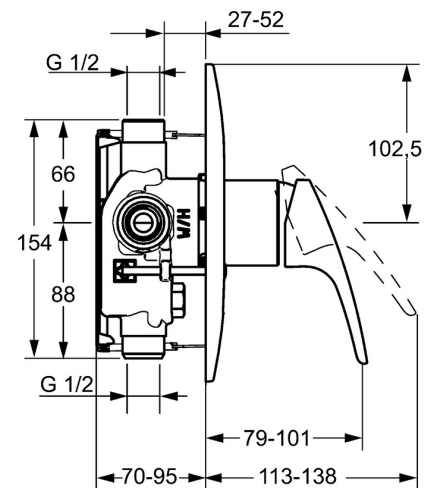

EAN: 4015474271456
static.hansa.com/01859183

- Dusche
- Einhebelmischer, Fertigmontageset
- Wandmontage für Unterputz-Einbaukörper
- Chrom
- Hebel mit W+K-Kennzeichnung, Einhandbedienhebel/Griff
- Rosette rund, Rosette mit Schrauben
- Renovierungslösung für bereits installierte Unterputzkörper, passend zu 01000100 und 02000100

Technische Daten

Technische Eigenschaften

Warmwasserversorgung	max. +80°C
Arbeitsdruck	0.5-10 bar

Vorschriften

EN Standard	EN 817
-------------	--------

Zulassungen und Deklarationen

Konformitätserklärung	DoC
-----------------------	-----

Ersatzteile

SP01859183

	Name	Art.-Nr.
1	Hebel, L=93 mm	01880083
1	Langer Hebel, L=138	01880076
1.1	Schraube, M5x8, SW2.5	59904755
1.2	Kunststoffadapter	59904778
1.3	Dekorkappe Grau	59912112
2	Rosette, d 205 mm	59911969
2.1	Abdeckkappe	59904820
2.3	Schraube, M5x65	59904847
2.5	Gummidichtung	59912232
2.6	O-Ring, 55x2	59912543
N.I.	Verlängerungssatz, 20 mm	59904983