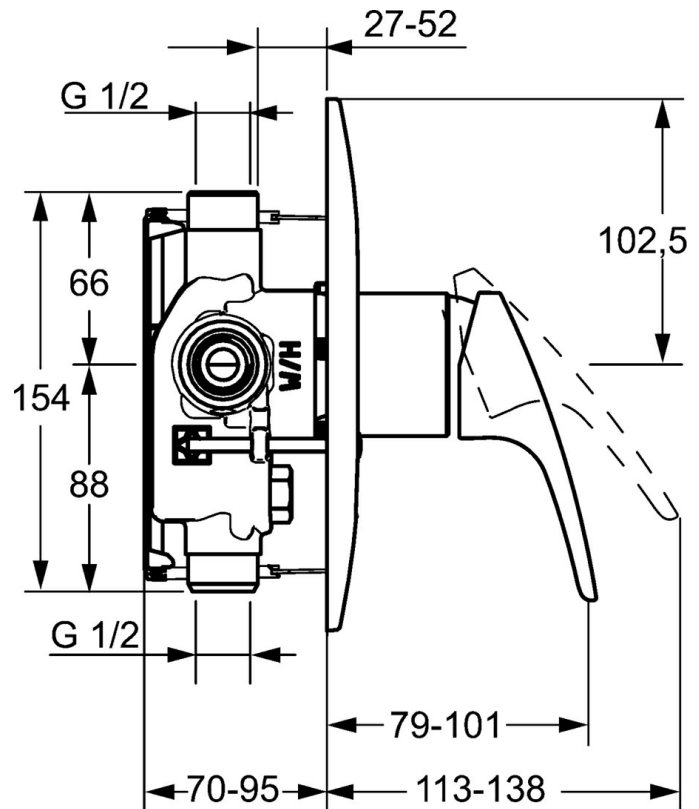

EAN: 4015474271456
static.hansa.com/01859183

- Dusche
- Einhebelmischer, Fertigmontageset
- Wandmontage für Unterputz-Einbaukörper
- Chrom
- Hebel mit W+K-Kennzeichnung, Einhandbedienhebel/Griff
- Rosette rund, Rosette mit Schrauben
- Renovierungslösung für bereits installierte Unterputzkörper, passend zu 01000100 und 02000100

Technische Daten

Technische Eigenschaften

Warmwasserversorgung	max. +80°C
Arbeitsdruck	0.5-10 bar

Vorschriften

EN Standard	EN 817
-------------	--------

Zulassungen und Deklarationen

Konformitätserklärung	DoC
-----------------------	-----

Ersatzteile

SP01859183

	Name	Art.-Nr.
1	Hebel, L=93 mm	01880083
1	Langer Hebel, L=138	01880076
1.1	Schraube, M5x8, SW2.5	59904755
1.2	Kunststoffadapter	59904778
1.3	Dekorkappe Grau	59912112
2	Rosette, d 205 mm	59911969
2.1	Abdeckkappe	59904820
2.3	Schraube, M5x65	59904847
2.5	Gummidichtung	59912232
2.6	O-Ring, 55x2	59912543
N.I.	Verlängerungssatz, 20 mm	59904983