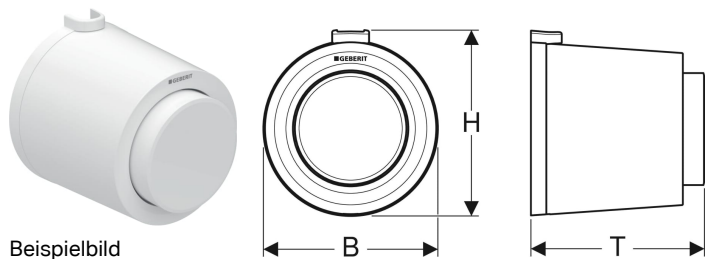

Geberit Typ 01 Fernbetätigung pneumatisch, für 1-Mengen-Spülung, AP-Drücker

Verwendungszwecke

- Zur pneumatischen Fernauslösung von Geberit AP- und UP-Spülkästen
- Für 1-Mengen-Spülung
- Für Massiv- und Trockenbau
- Zur AP-Montage
- Für Delta UP-Spülkästen 12 cm
- Für Sigma UP-Spülkästen 12 cm
- Für Omega UP-Spülkästen 12 cm
- Für AP140 AP-Spülkästen

Eigenschaften

- Bauform rund
- Betätigungstaste vorragend
- Mit Geberit Betätigungsplatten für 1-Mengen-Spülung, 2-Mengen-Spülung und Spül-Stopp-Spülung oder Geberit Abdeckplatte kombinierbar

Technische Daten

Betätigungskraft | < 25 N

Lieferumfang

- Drücker
- Heber pneumatisch
- Pneumatikschlauch Länge 2 m
- Leerrohr Länge 0,9 m
- Befestigungsmaterial

Art.-Nr.	Farbe / Oberfläche	Werkstoff	B	H	T	VE1	VE2
116.046.11.1	weiß-alpin	Kunststoff	8.5 cm	9 cm	8.5 cm	1 St.	10 St.